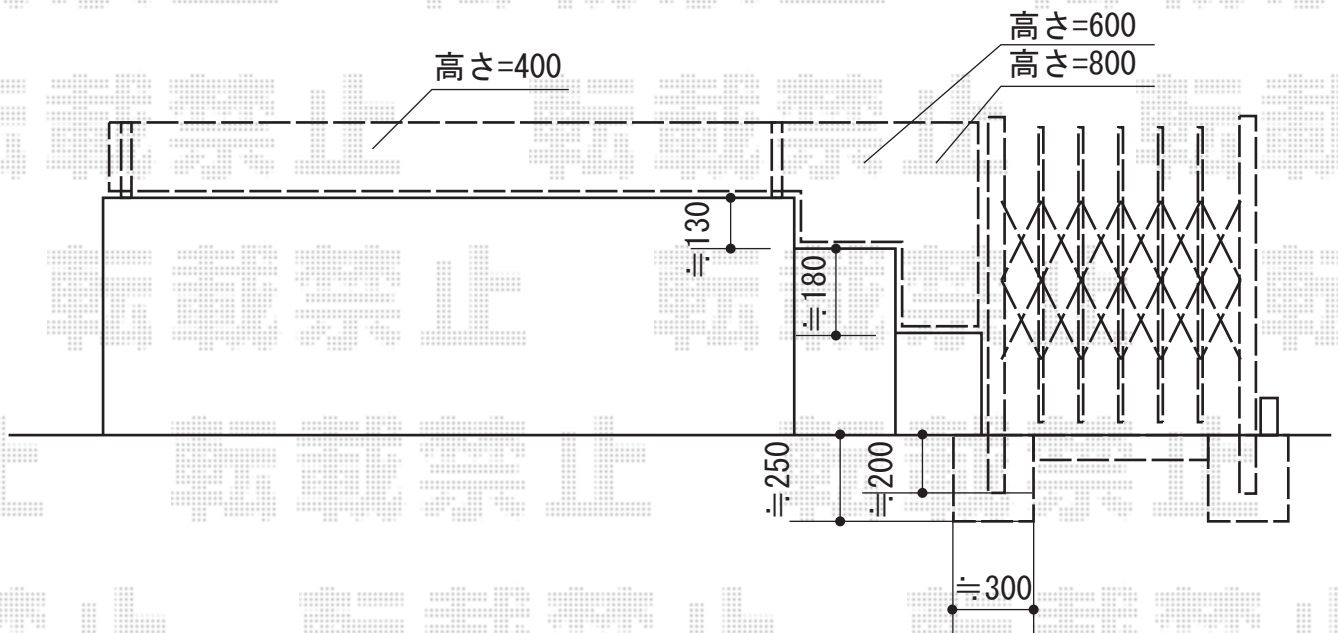

カーゲート・フェンス

トリップゲート PA型 ノンレール 両開き 36W
 開口幅=3,555mm
 全幅=3,655mm
 たたみ幅=(227×2)mm
 高さ=1,182mm
 色：ブロンズ
 キャスター数：2
 落棒数：2

アルミトンガ1型
 本体1枚 (W×H) = T-4 (2,000×400mm) ×5
 本体1枚 (W×H) = T-6 (2,000×600mm) ×1
 本体1枚 (W×H) = T-8 (2,000×800mm) ×1
 PT柱：T-4 (¥1,700.-) ×6 T-6×2 T-8×2
 色：ブロンズ
 部品：PTキャップ×3