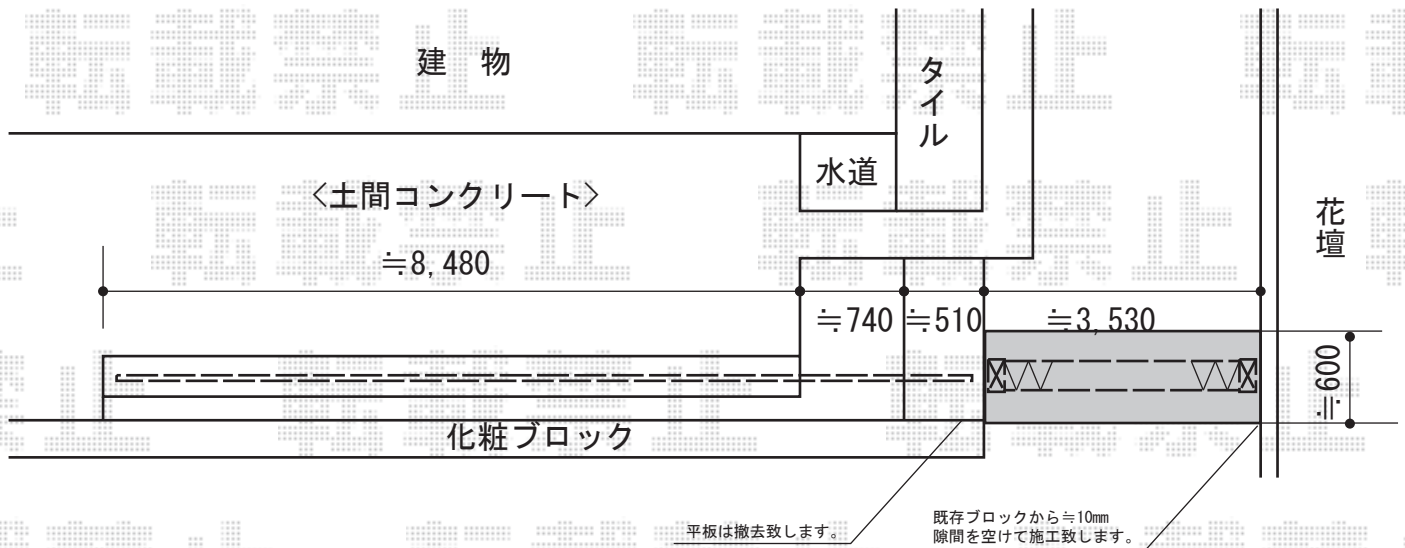

カーゲート・フェンス

トリップゲート PA型 ノンレール 両開き 36W
 開口幅=3,555mm
 全幅=3,655mm
 たたみ幅=(227×2)mm
 高さ=1,182mm
 色：ブロンズ
 キャスター数：2
 落棒数：2

アルミトンガ1型
 本体1枚 (W×H) = T-4 (2,000×400mm) ×5
 本体1枚 (W×H) = T-6 (2,000×600mm) ×1
 本体1枚 (W×H) = T-8 (2,000×800mm) ×1
 PT柱：T-4 (¥1,700.-) ×6 T-6×2 T-8×2
 色：ブロンズ
 部品：PTキャップ×3