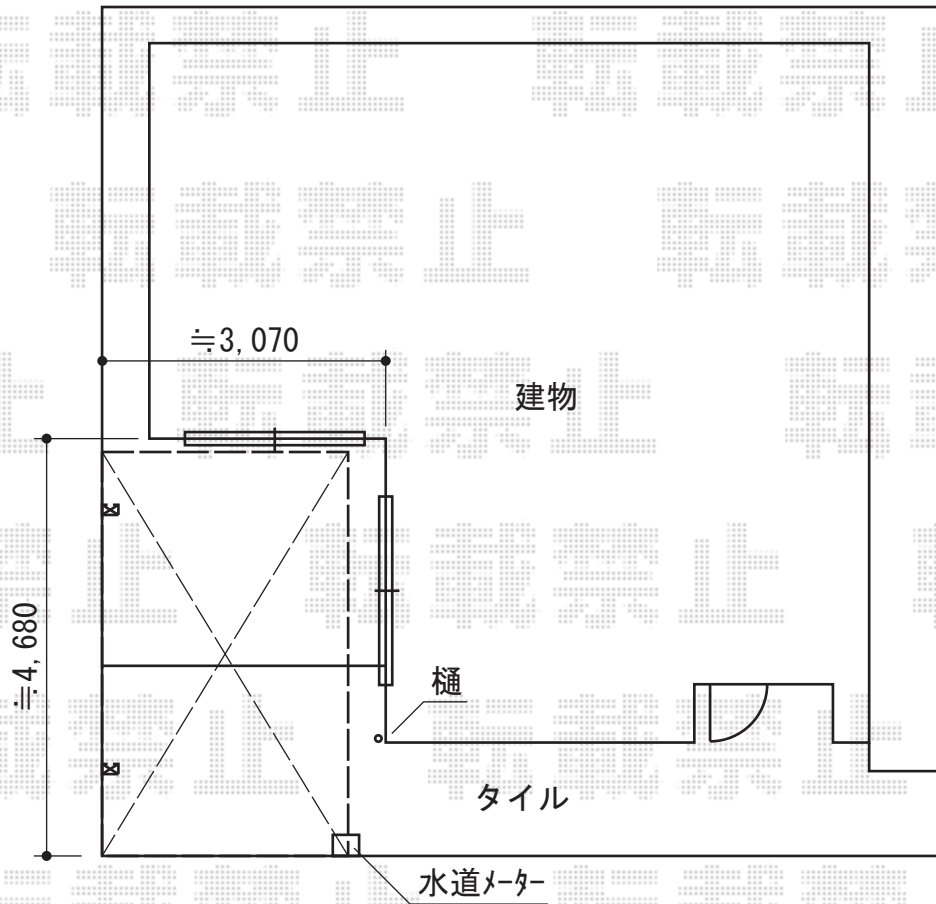

プレシオSPORT 積雪～20cm対応

プレシオSPORT 積雪～20cm対応

幅=2,700mm

奥行=5,052mm

色：ノーブルステン

屋根材：ポリカーボネート（トーマイマット）

柱仕様：ハイルーフ仕様（有効高 約2,250mm）

現場状況や作図制限により概略図の内容と多少の違いが生じることがございます。
施工時は、現場優先とさせて頂きたく思いますので、お立会い頂き、
最終のご指示のほど、何卒、宜しくお願い致します。