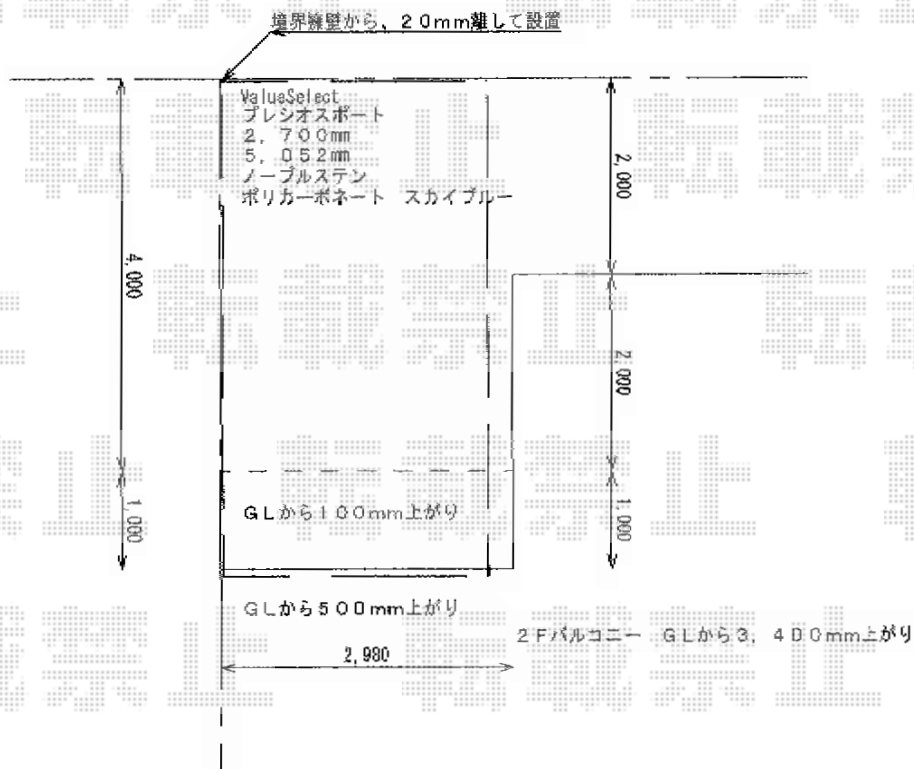

プレシオスポート 積雪～20cm対応

Value Select プレシオスポート 積雪～20cm対応
幅=2,700mm
奥行=5,052mm
色：チャコールブラック
屋根材：ポリカーボネート（スカイブルー）
柱仕様：標準柱仕様（有効高 約1,800mm）

<見積2>Value Select 着脱式補助柱 2本入り
色：チャコールブラック

稲葉物置 NXN-25H ネクスタ 一般型 ハイルーフ
間口=1,790mm
奥行=1,370mm
高さ=2,320mm
色：【未定】
屋根タイプ：標準型
耐荷重タイプ：一般型
棚タイプ：棚板6枚付

現場状況や作図制限により概略図の内容と多少の違いが生じることがございます。
施工時は、現場優先とさせて頂きたく思いますので、お立会い頂き、
最終のご指示のほど、何卒、宜しくお願い致します。