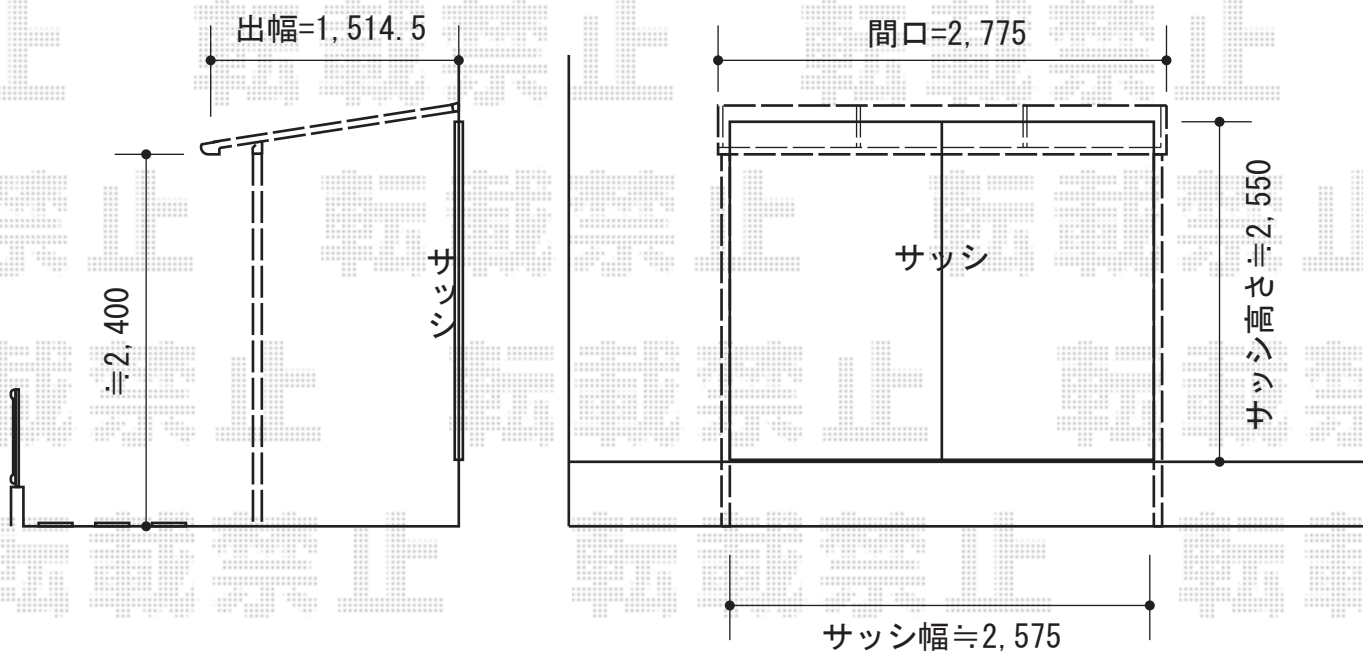

ナチュレ NN型 単体 積雪～20cm対応

三協立山アルミ ナチュレ NN型 単体 積雪～20cm対応
間口=関東間1.5間 (2,775mm)
出幅=5尺 (1514.5mm)
色：ライトウォールナット
屋根材：熱線遮断FRP板 (クリア エンボス模様)
柱仕様：柱奥行移動タイプ (柱2本)
施工方法：上止め

現場状況や作図制限により概略図の内容と多少の違いが生じることがございます。
施工時は、現場優先とさせて頂きたく思いますので、お立会い頂き、
最終のご指示のほど、何卒、宜しくお願い致します。