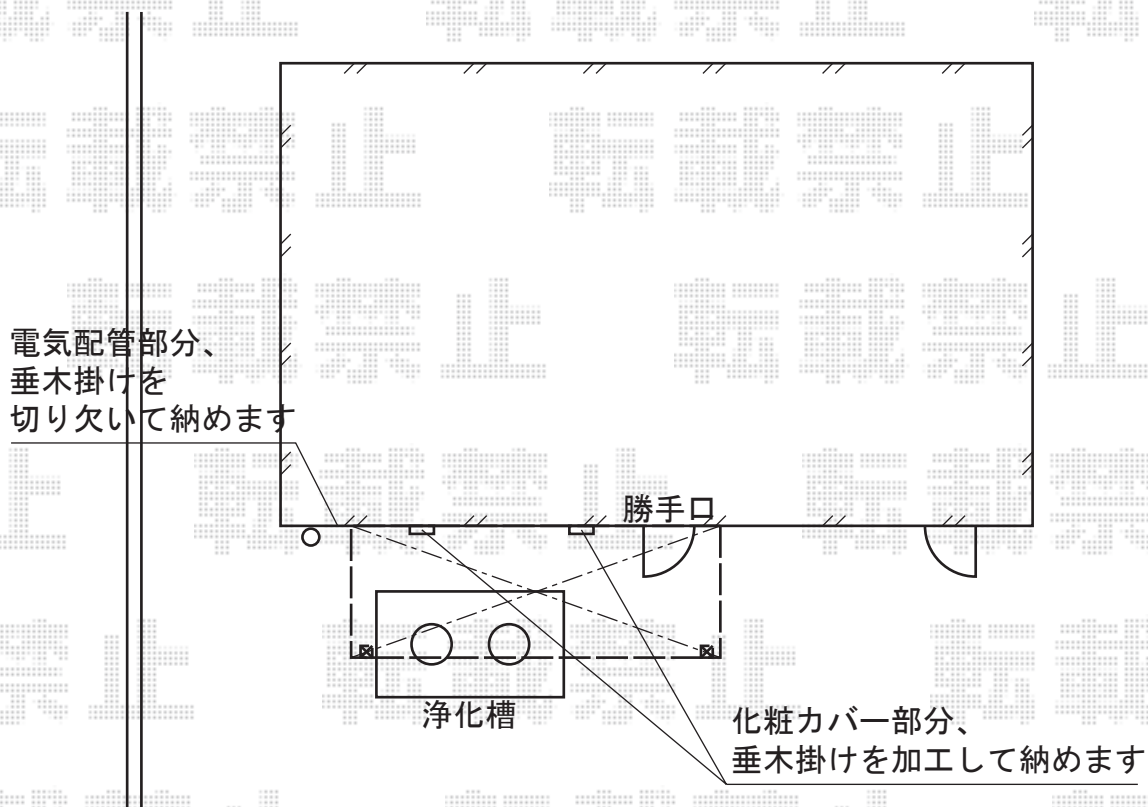

# ライザーテラスII F型 テラスタイプ 単体 積雪～20cm対応

トステム ライザーテラスII F型 テラスタイプ 単体積雪～20cm対応  
間口=関東間2.0間 (柱芯々3,440mm 屋根幅3,660mm)  
出幅=6尺 (1,785mm)  
色：オータムブラウン  
屋根材：ポリカーボネート (クリアマット/すりガラス調)  
柱仕様：ロング柱/柱位置固定タイプ (柱2本)  
施工方法：上止め