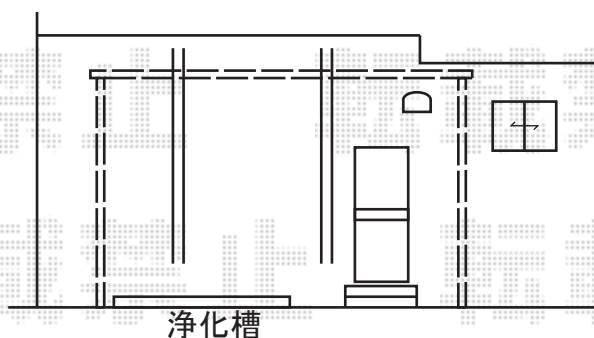

# ライザーテラスII F型 テラスタイプ 単体 積雪～20cm対応

トステム ライザーテラスII F型 テラスタイプ 単体積雪～20cm対応  
間口=関東間2.0間 (柱芯々3,440mm 屋根幅3,660mm)  
出幅=6尺 (1,785mm)  
色：オータムブラウン  
屋根材：ポリカーボネート (クリアマット/すりガラス調)  
柱仕様：ロング柱/柱位置固定タイプ (柱2本)  
施工方法：上止め