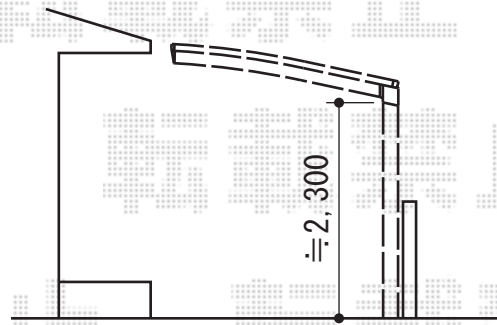

カーブポートシグマIII 積雪～30cm対応

トステム カーブポートシグマIII 積雪～30cm対応
 幅=3,000mm
 奥行=5,686mm
 色：シャイングレー
 屋根材：熱線吸収アクアポリカーボネート
 (ライトブルー)
 柱仕様：ロング柱23仕様 (有効高 約2,300mm)

現場状況や作図制限により概略図の内容と多少の違いが生じることがございます。
 施工時は、現場優先とさせて頂きたく思いますので、お立会い頂き、
 最終のご指示のほど、何卒、宜しくお願い致します。