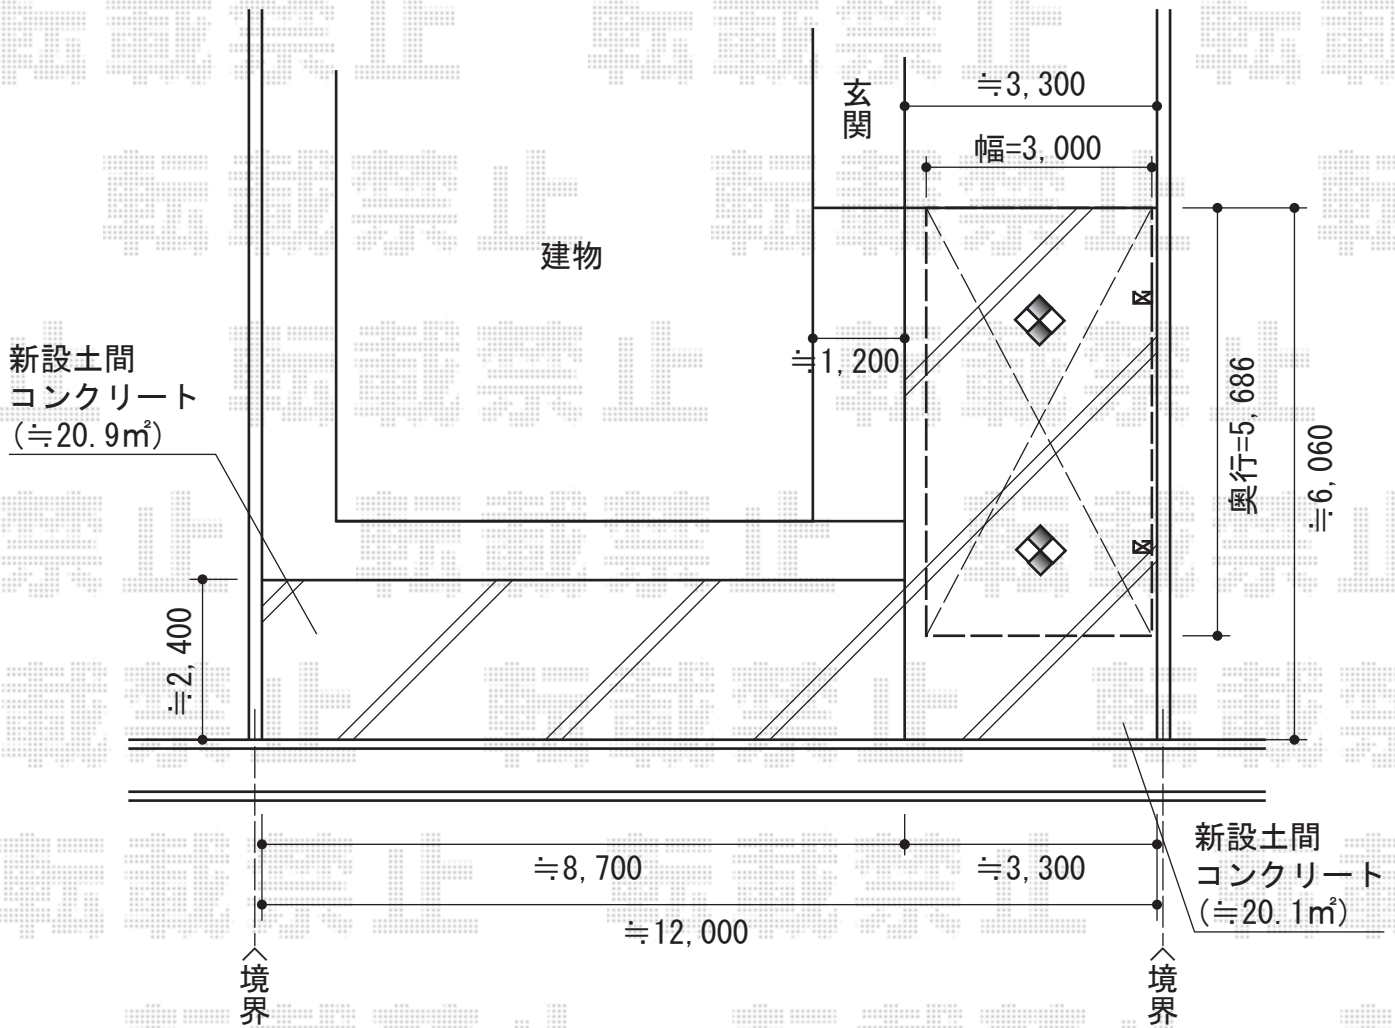

カーブポートシグマIII 積雪～30cm対応

トステム カーブポートシグマIII 積雪～30cm対応
 幅=3,000mm
 奥行=5,686mm
 色：シャイングレー
 屋根材：熱線吸収アクアポリカーボネート
 (ライトブルー)
 柱仕様：ロング柱23仕様 (有効高 約2,300mm)

現場状況や作図制限により概略図の内容と多少の違いが生じることがございます。
 施工時は、現場優先とさせて頂きたく思いますので、お立会い頂き、
 最終のご指示のほど、何卒、宜しくお願い致します。