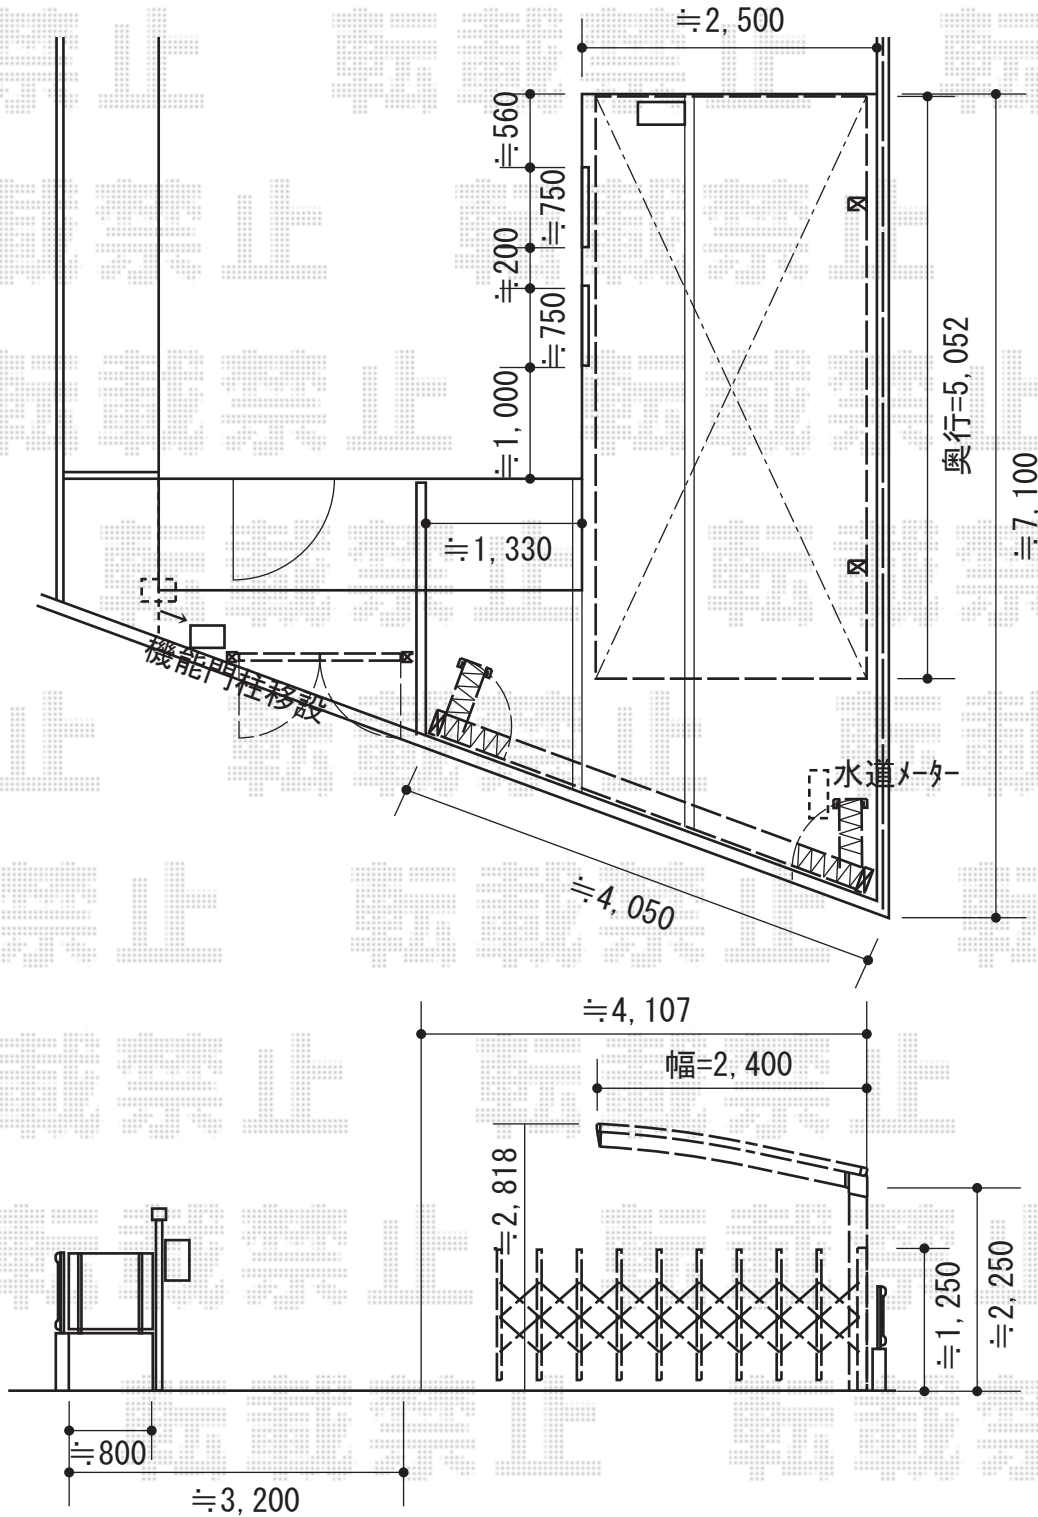

カーポート・カーゲート

Value Select プレシオスポート 積雪~20cm対応
 幅=2,400mm
 奥行=5,052mm
 色：グレースブラウン
 屋根材：ポリカーボネート（スカイブルー）
 柱仕様：ハイライフ仕様（有効高 約2,250mm）

YKK AP レイオス5型 センターガイドレール 片開き
 開口幅=4,007mm
 全幅=4,107mm
 たたみ幅=422mm
 高さ=柱 1,070mm・扉 1,050mm
 色：ブラウン
 キャスター数：3
 落棒数：3
 オプション：センターガイドレール