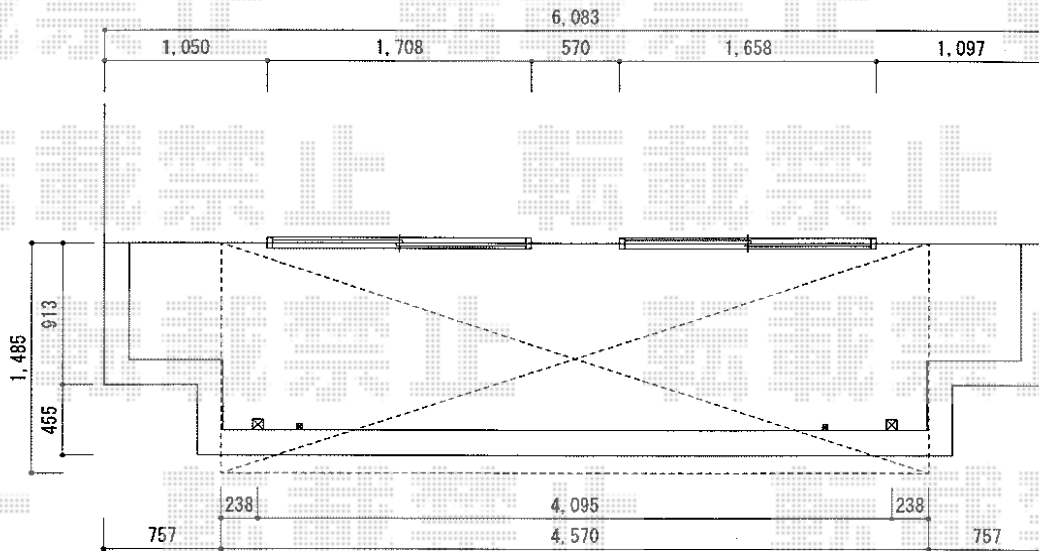

ライザーテラスII R型 屋根タイプ 単体 積雪～20cm対応

トステム ライザーテラスII R型 屋根タイプ 単体積雪～20cm対応
間口=関東間2.5間通し (柱芯々4,350mm 屋根幅4,570mm)
出幅=5尺(1,485mm)
色 : シャイングレー
屋根材 : ポリカーボネート (クリアマット/すりガラス調)
柱仕様 : 柱奥行移動タイプ (柱2本)
施工方法 : 下止め

現場状況や作図制限により概略図の内容と多少の違いが生じることがございます。
施工時は、現場優先とさせて頂きたく思いますので、お立会い頂き、
最終のご指示のほど、何卒、宜しくお願い致します。