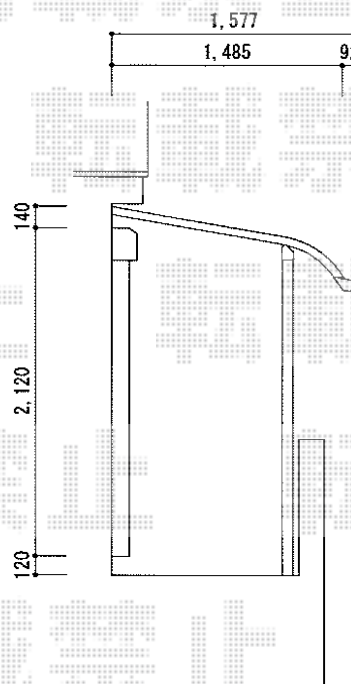

ライザーテラスII R型 屋根タイプ 単体 積雪～20cm対応

トステム ライザーテラスII R型 屋根タイプ 単体積雪～20cm対応
間口=関東間2.5間通し (柱芯々4,350mm 屋根幅4,570mm)
出幅=5尺(1,485mm)
色 : シャイングレー
屋根材 : ポリカーボネート (クリアマット/すりガラス調)
柱仕様 : 柱奥行移動タイプ (柱2本)
施工方法 : 下止め

現場状況や作図制限により概略図の内容と多少の違いが生じることがございます。
施工時は、現場優先とさせて頂きたく思いますので、お立会い頂き、
最終のご指示のほど、何卒、宜しくお願い致します。