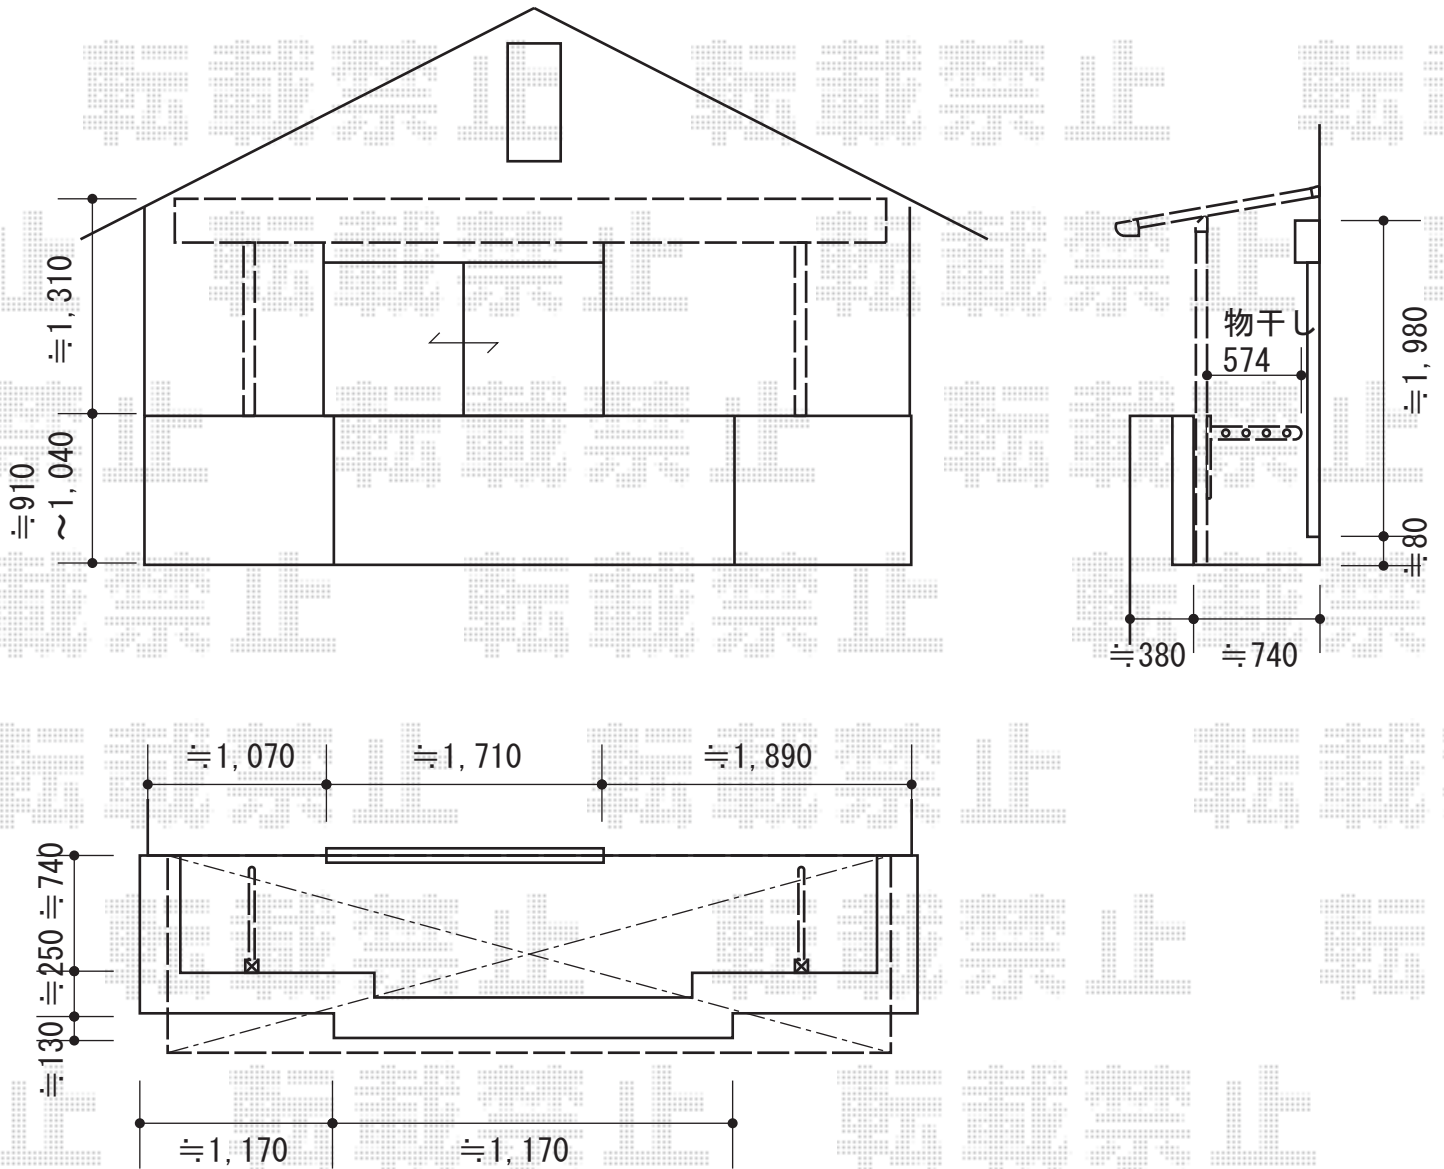

パワーアルファ F型 屋根タイプ 単体

トステム パワーアルファ F型 屋根タイプ 単体
 間口=関東間2.5間通し (柱芯々4,605mm 屋根幅5,360mm)
 出幅=4尺 (1,185mm)
 色: シャイングレー
 屋根材: ポリカーボネート (クリアマット/すりガラス調)
 柱仕様: 柱奥行移動タイプ (柱2本)
 施工方法: 下止め
 オプション: 吊り下げ物干し標準2本入 (¥11,400-)
 オプション: 壁f付け物干し標準2本入り (¥11,000-) ×2
 壁付け物干し柱取付部品2個入 (¥7,400-)