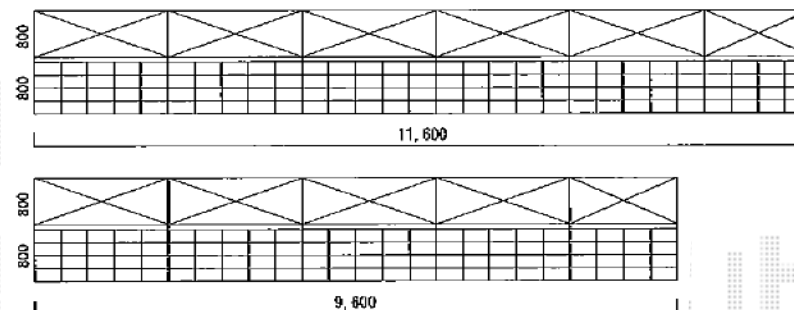

## プリオR9型フェンス フリーポールタイプ

TOEX プリオR9型フェンス フリーポールタイプ  
本体1枚 (W×H) = (1,979×800mm) ×11枚  
柱 : T-8×13本  
部品セットA : 13セット  
端部カバー (切詰め用・側枠1本入り) : 2セット  
端部キャップA : 2セット  
色 : シヤイングレー

プリオR9型フェンス H800

現場状況や作図制限により概略図の内容と多少の違いが生じることがございます。  
施工時は、現場優先とさせて頂きたく思いますので、お立会い頂き、  
最終のご指示のほど、何卒、宜しくお願い致します。