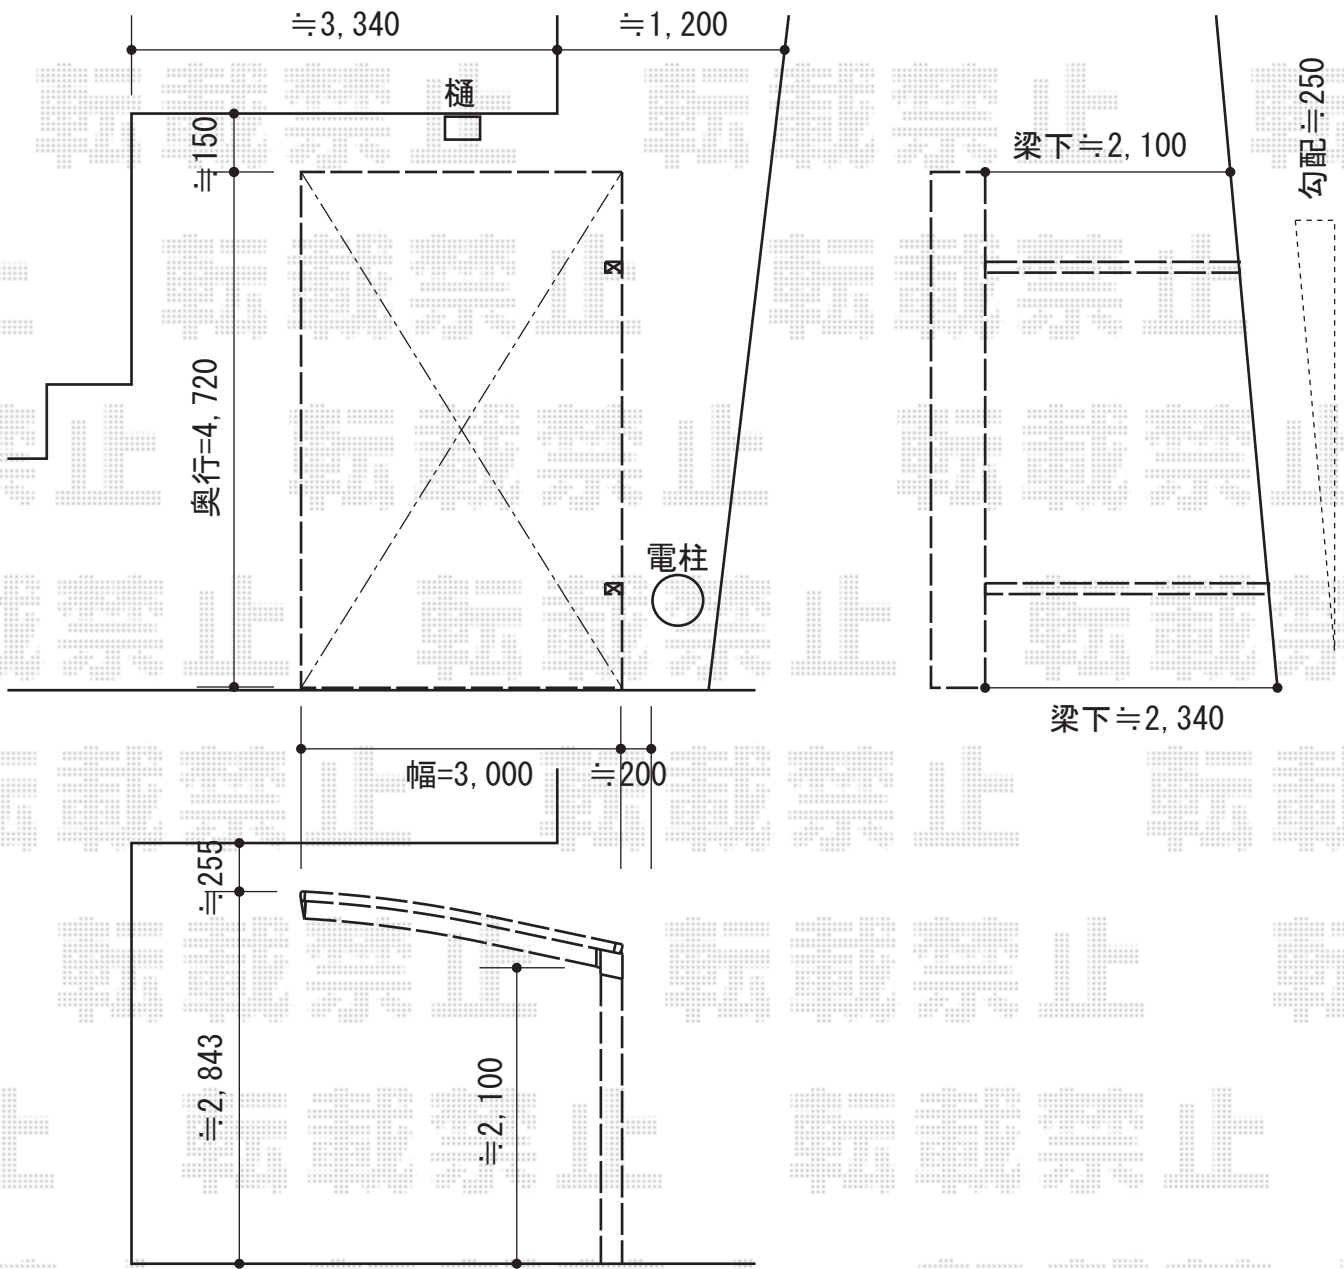

カーブポートシグマIII 積雪～30cm対応

トステム カーブポートシグマIII 積雪～30cm対応
 幅=3,000mm
 奥行=4,980mm
 色：シャイングレー
 屋根材：ガリレポリカ（クリアマット/すりガラス調）
 柱仕様：ロング柱23仕様（有効高 約2,300mm）

現場状況や作図制限により概略図の内容と多少の違いが生じることがございます。
 施工時は、現場優先とさせて頂きたく思いますので、お立会い頂き、
 最終のご指示のほど、何卒、宜しくお願い致します。