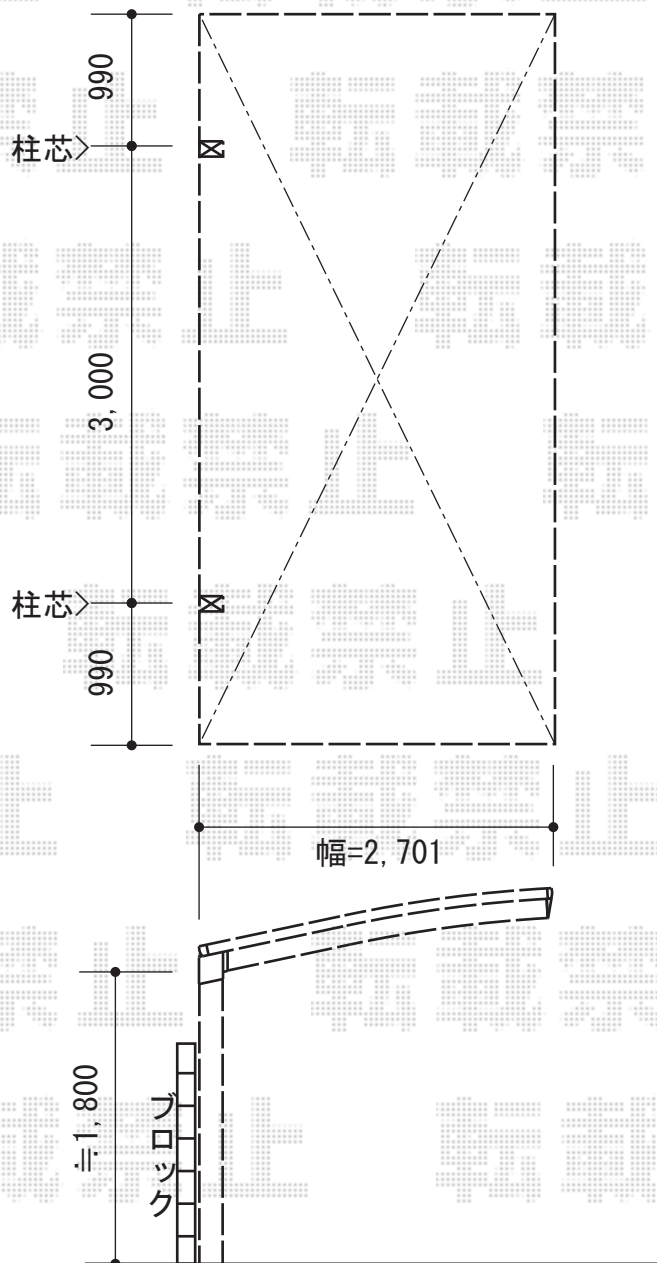

カーブポートシグマⅢ 積雪～30cm対応

トステム カーブポートシグマⅢ 積雪～30cm対応

幅=2,701mm

奥行=4,980mm

色：オータムブラウン

屋根材：熱線吸収アクアポリカーボネート（ライトブルー）

柱仕様：標準柱仕様（有効高 約1,800mm）

現場状況や作図制限により概略図の内容と多少の違いが生じることがございます。
施工時は、現場優先とさせて頂きたく思いますので、お立会い頂き、
最終のご指示のほど、何卒、宜しくお願い致します。