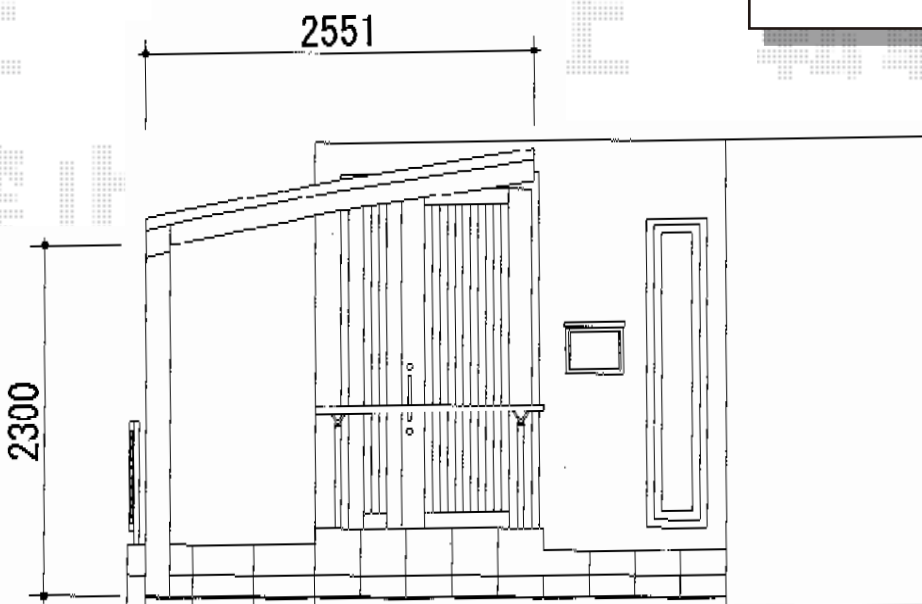

カーブポートシグマIII 積雪～30cm対応

トステム カーブポートシグマIII
積雪～30cm対応
幅=2,551mm
奥行=4,980mm
色：シャイングレー
屋根材：熱線吸収ポリカーボネート
(ライトブルーマット調)
柱仕様：ロング柱23仕様
(有効高 約2,300mm)

現場状況や作図制限により概略図の内容と多少の違いが生じることがございます。
施工時は、現場優先とさせて頂きたく思いますので、お立会い頂き、
最終のご指示のほど、何卒、宜しくお願い致します。