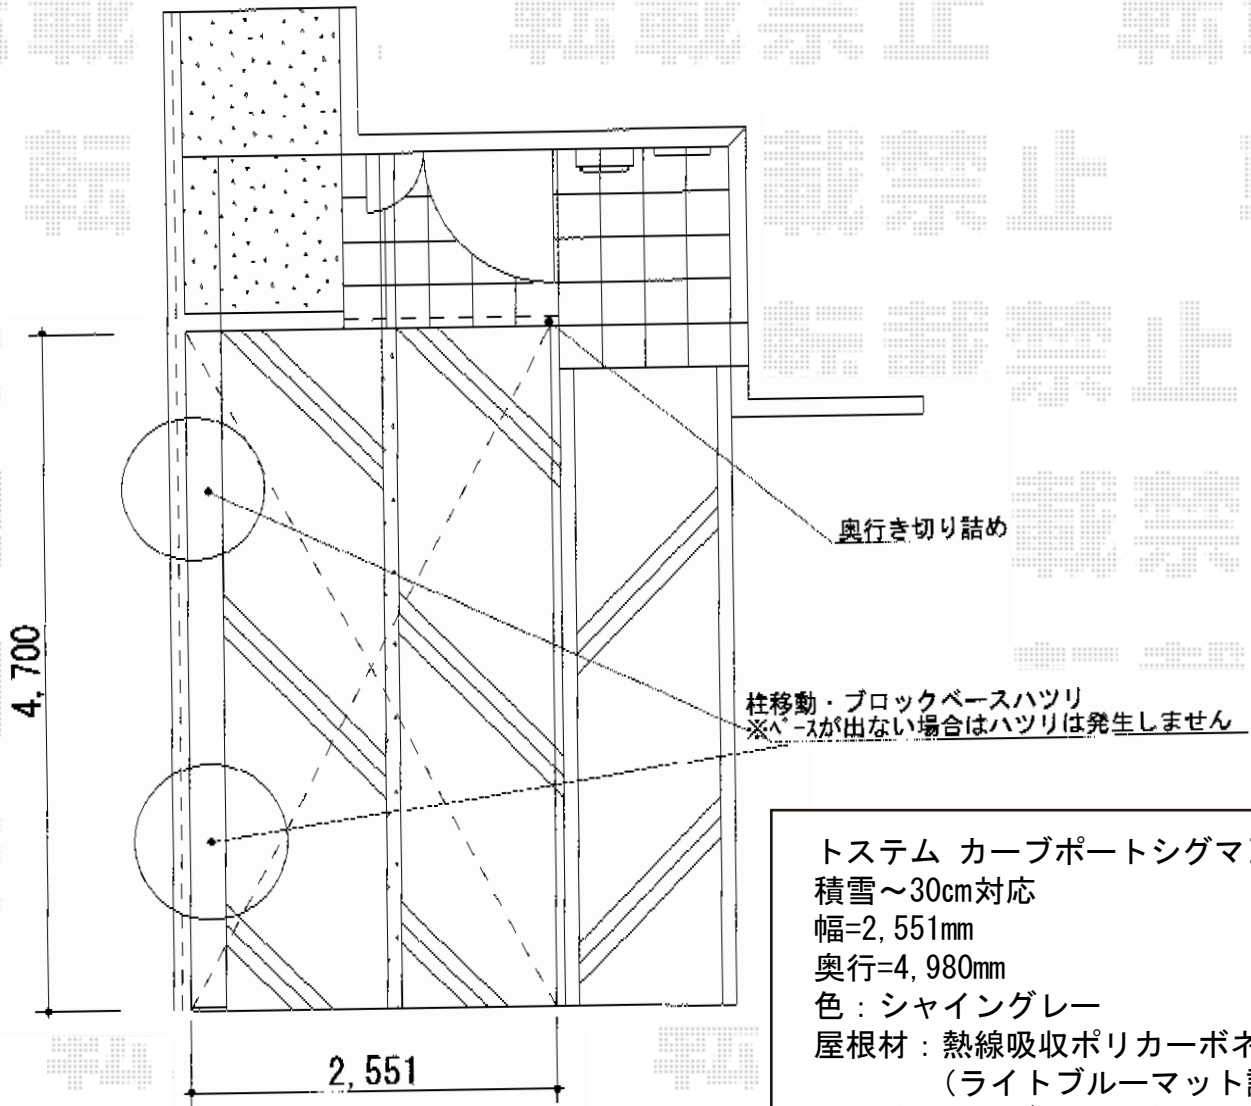

カーブポートシグマIII 積雪～30cm対応

トステム カーブポートシグマIII
積雪～30cm対応
幅=2,551mm
奥行=4,980mm
色：シャイングレー
屋根材：熱線吸収ポリカーボネート
(ライトブルーマット調)
柱仕様：ロング柱23仕様
(有効高 約2,300mm)

現場状況や作図制限により概略図の内容と多少の違いが生じることがございます。
施工時は、現場優先とさせて頂きたく思いますので、お立会い頂き、
最終のご指示のほど、何卒、宜しくお願い致します。