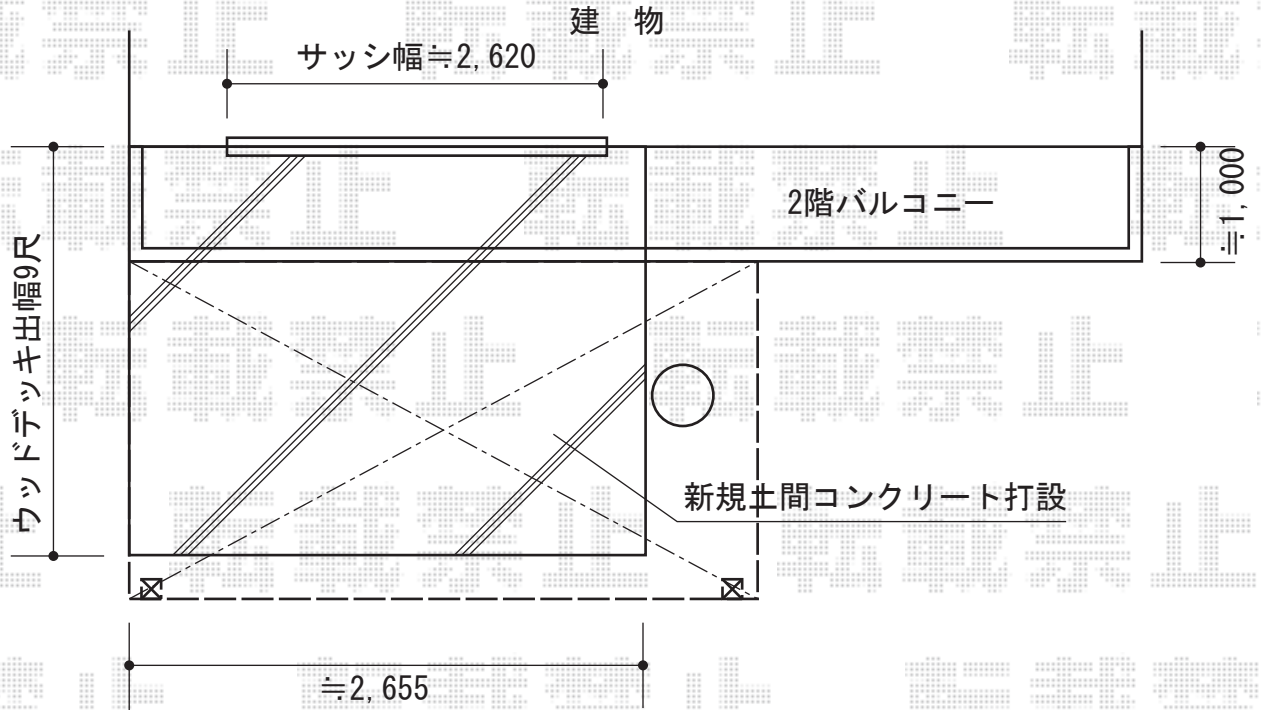

リウッドデッキ200 単体

YKK AP リウッドデッキ200 単体
間口=1.5間 (2,657mm)
出幅=9尺 (2,725mm)
色：【ウォームグレイ】
床板：縦張り
東柱：Sタイプ (450mm) 東柱：カームブラック

現場状況や作図制限により概略図の内容と多少の違いが生じることがございます。
施工時は、現場優先とさせて頂きたく思いますので、お立会い頂き、
最終のご指示のほど、何卒、宜しくお願い致します。