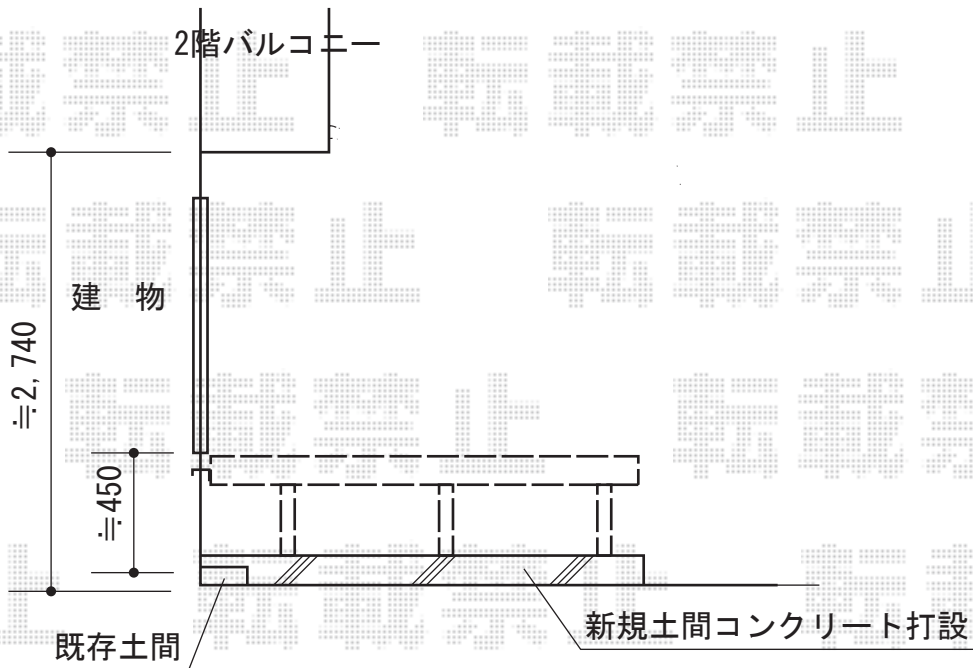

リウッドデッキ200 単体

YKK AP リウッドデッキ200 単体
間口=1.5間 (2,657mm)
出幅=9尺 (2,725mm)
色：【ウォームグレイ】
床板：縦張り
東柱：Sタイプ (450mm) 東柱：カームブラック

現場状況や作図制限により概略図の内容と多少の違いが生じることがございます。
施工時は、現場優先とさせて頂きたく思いますので、お立会い頂き、
最終のご指示のほど、何卒、宜しくお願い致します。