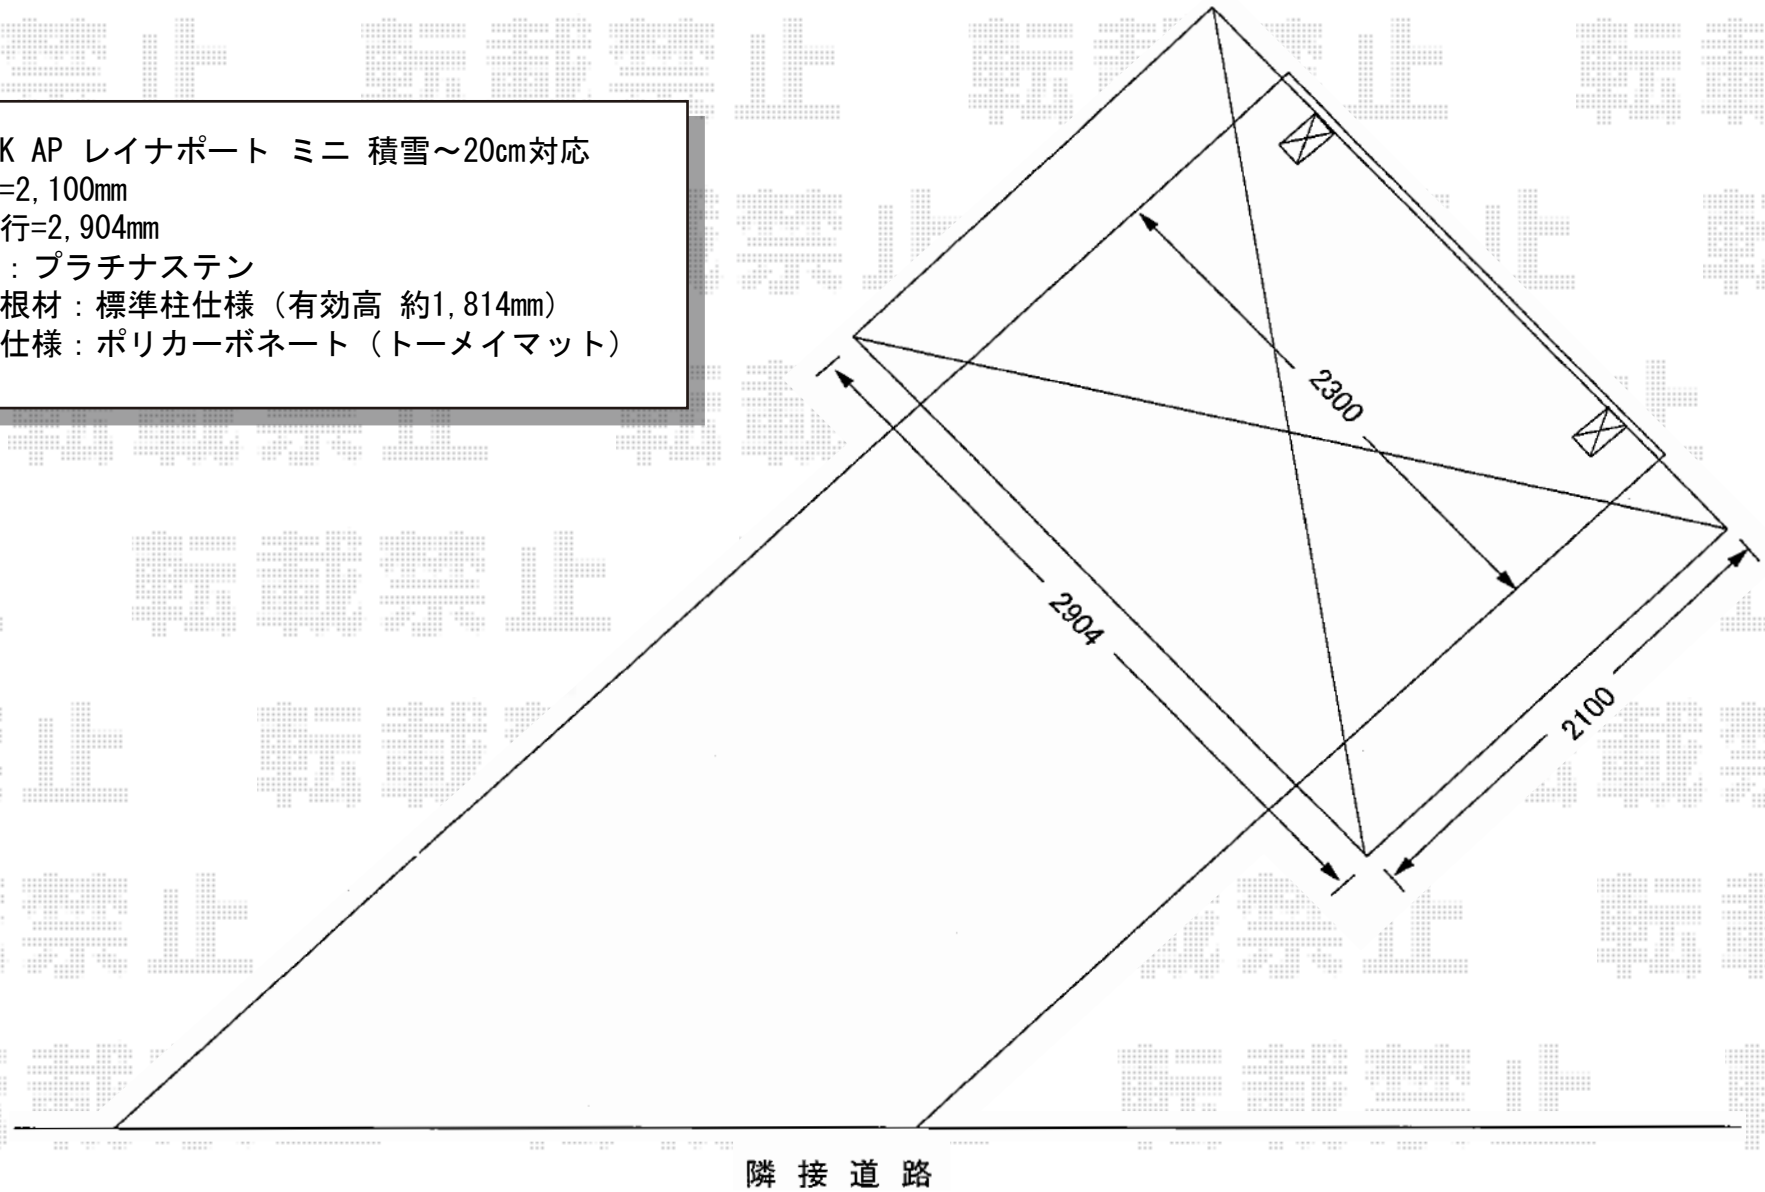

レイナポート ミニ 積雪～20cm対応

YKK AP レイナポート ミニ 積雪～20cm対応
幅=2,100mm
奥行=2,904mm
色：プラチナステン
屋根材：標準柱仕様（有効高 約1,814mm）
柱仕様：ポリカーボネート（トーマイマット）

現場状況や作図制限により概略図の内容と多少の違いが生じることがございます。
施工時は、現場優先とさせて頂きたく思いますので、お立会い頂き、
最終のご指示のほど、何卒、宜しくお願い致します。