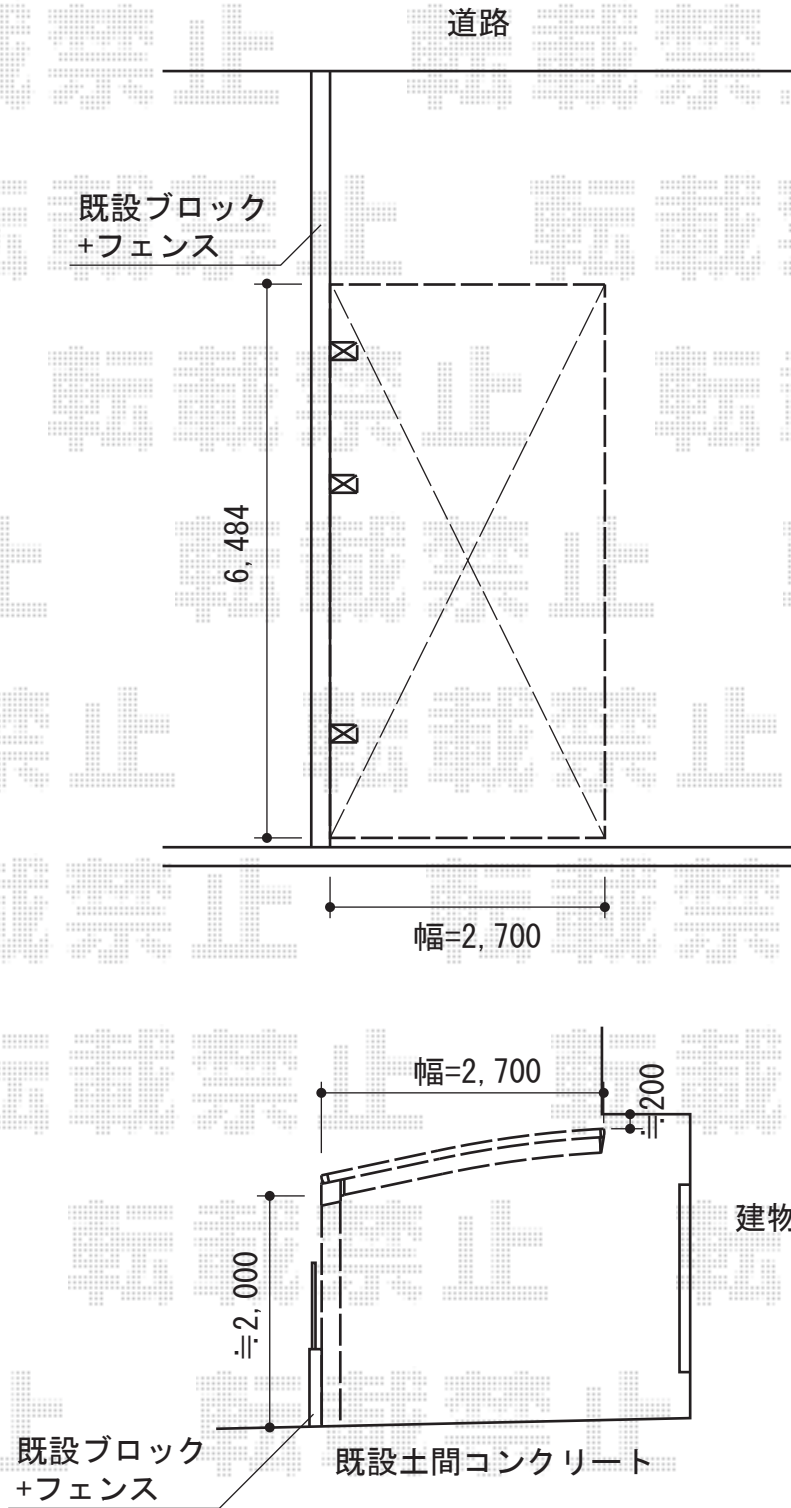

レイナポート 延長タイプ 積雪~20cm対応

YKK AP レイナポート 延長タイプ 積雪~20cm対応

幅=2,700mm

奥行=6,484mm

色：プラチナステン

屋根材：熱線遮断ポリカーボネート（アースブルーマット調）

柱仕様：標準柱仕様（有効高 約2,000mm）

現場状況や作図制限により概略図の内容と多少の違いが生じることがございます。
施工時は、現場優先とさせて頂きたく思いますので、お立会い頂き、
最終のご指示のほど、何卒、宜しくお願い致します。