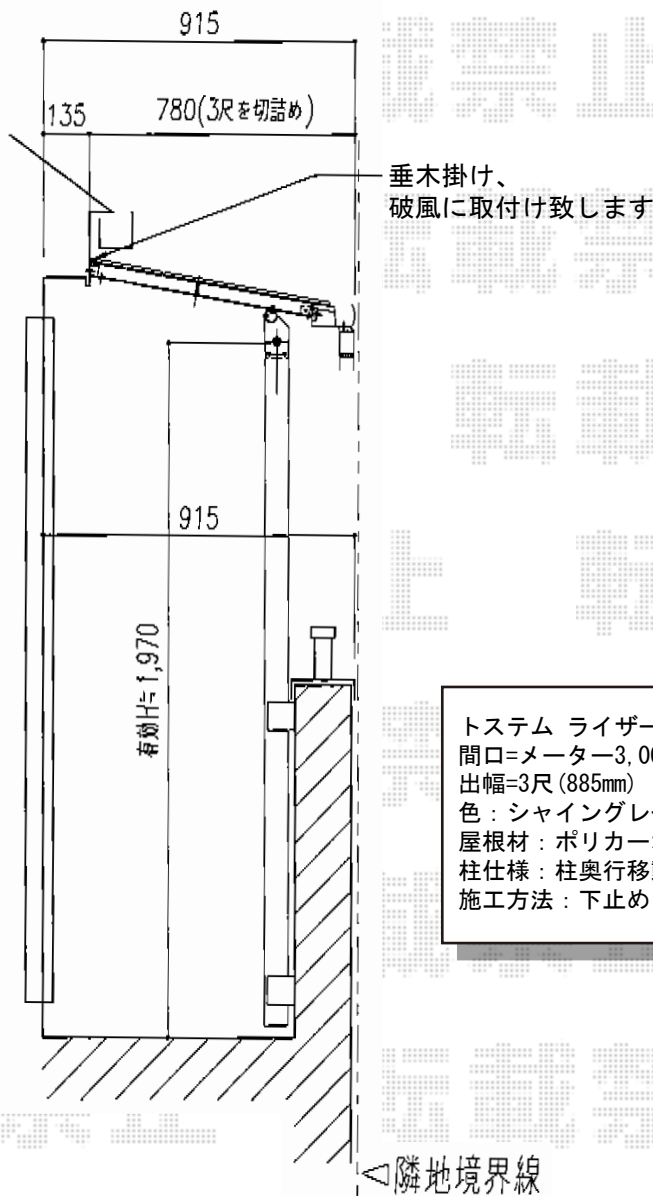

ライザーテラスII F型 屋根タイプ 単体 積雪～20cm対応

トステム ライザーテラスII F型 屋根タイプ 単体積雪～20cm対応
 間口=メーター3,000 (柱芯々2,800mm 屋根幅3,020mm)
 出幅=3尺 (885mm)
 色：シャイングレー
 屋根材：ポリカーボネート (ブラウン)
 柱仕様：柱奥行移動タイプ (柱2本)
 施工方法：下止め

現場状況や作図制限により概略図の内容と多少の違いが生じることがございます。
 施工時は、現場優先とさせて頂きたく思いますので、お立会い頂き、
 最終のご指示のほど、何卒、宜しくお願い致します。