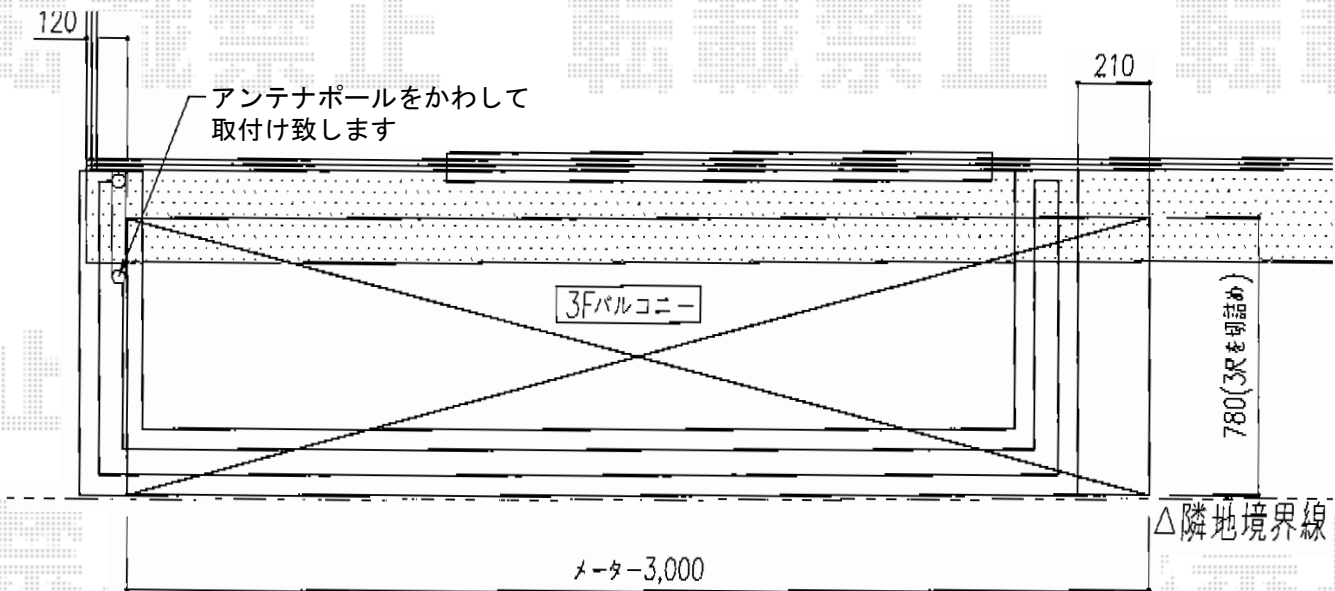

ライザーテラスII F型 屋根タイプ 単体 積雪～20cm対応

トステム ライザーテラスII F型 屋根タイプ 単体積雪～20cm対応
 間口=メーター3,000 (柱芯々2,800mm 屋根幅3,020mm)
 出幅=3尺 (885mm)
 色：シャイングレー
 屋根材：ポリカーボネート (ブラウン)
 柱仕様：柱奥行移動タイプ (柱2本)
 施工方法：下止め

現場状況や作図制限により概略図の内容と多少の違いが生じることがございます。
 施工時は、現場優先とさせて頂きたく思いますので、お立会い頂き、
 最終のご指示のほど、何卒、宜しくお願い致します。