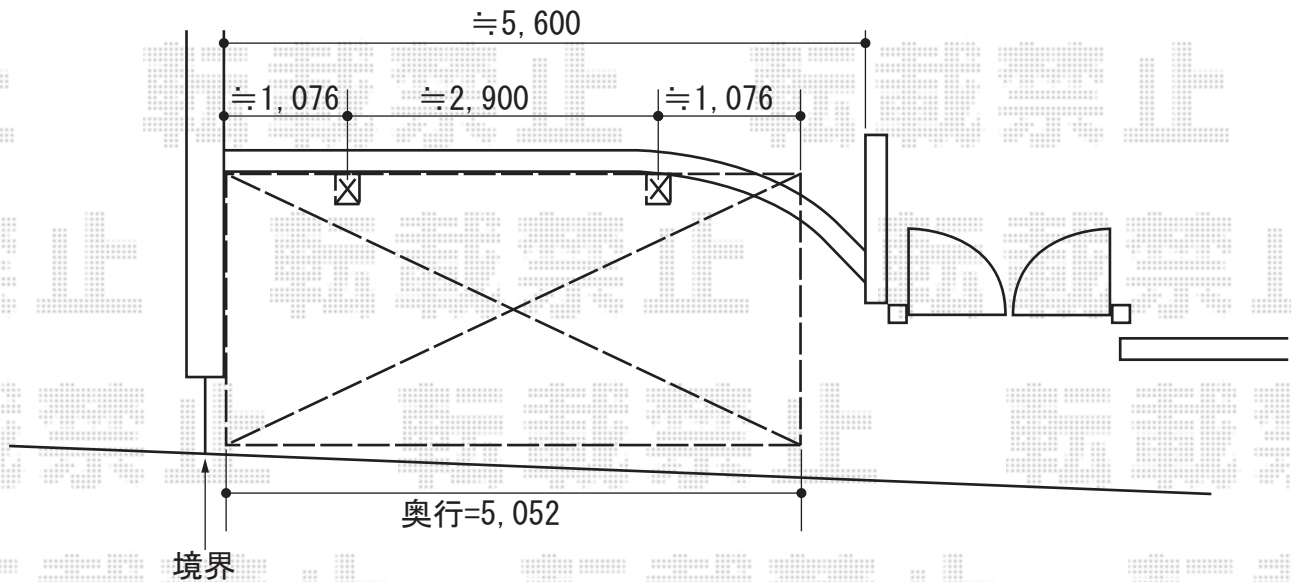

プレシオスポート 積雪～20cm対応

Value Select プレシオスポート積雪～20cm対応
幅=2,400mm
奥行=5,052mm
色：グレースブラウン
屋根材：熱線遮断ポリカーボネート（スカイブルーマット調）
柱仕様：ハイルーフ仕様（有効高 約2,250mm）

現場状況や作図制限により概略図の内容と多少の違いが生じることがございます。
施工時は、現場優先とさせて頂きたく思いますので、お立会い頂き、
最終のご指示のほど、何卒、宜しくお願い致します。