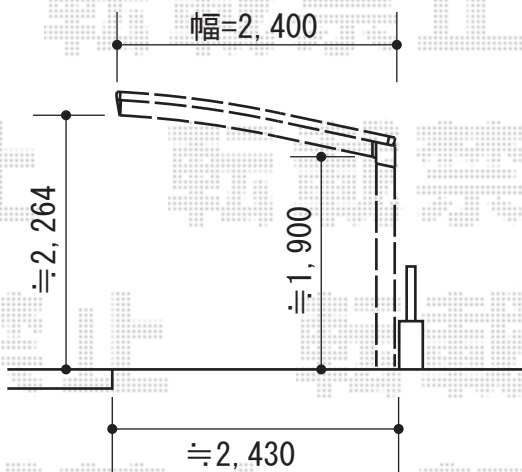

プレシオスポート 積雪～20cm対応

Value Select プレシオスポート積雪～20cm対応
幅=2,400mm
奥行=5,052mm
色：グレースブラウン
屋根材：熱線遮断ポリカーボネート（スカイブルーマット調）
柱仕様：ハイルーフ仕様（有効高 約2,250mm）

現場状況や作図制限により概略図の内容と多少の違いが生じることがございます。
施工時は、現場優先とさせて頂きたく思いますので、お立会い頂き、
最終のご指示のほど、何卒、宜しくお願い致します。