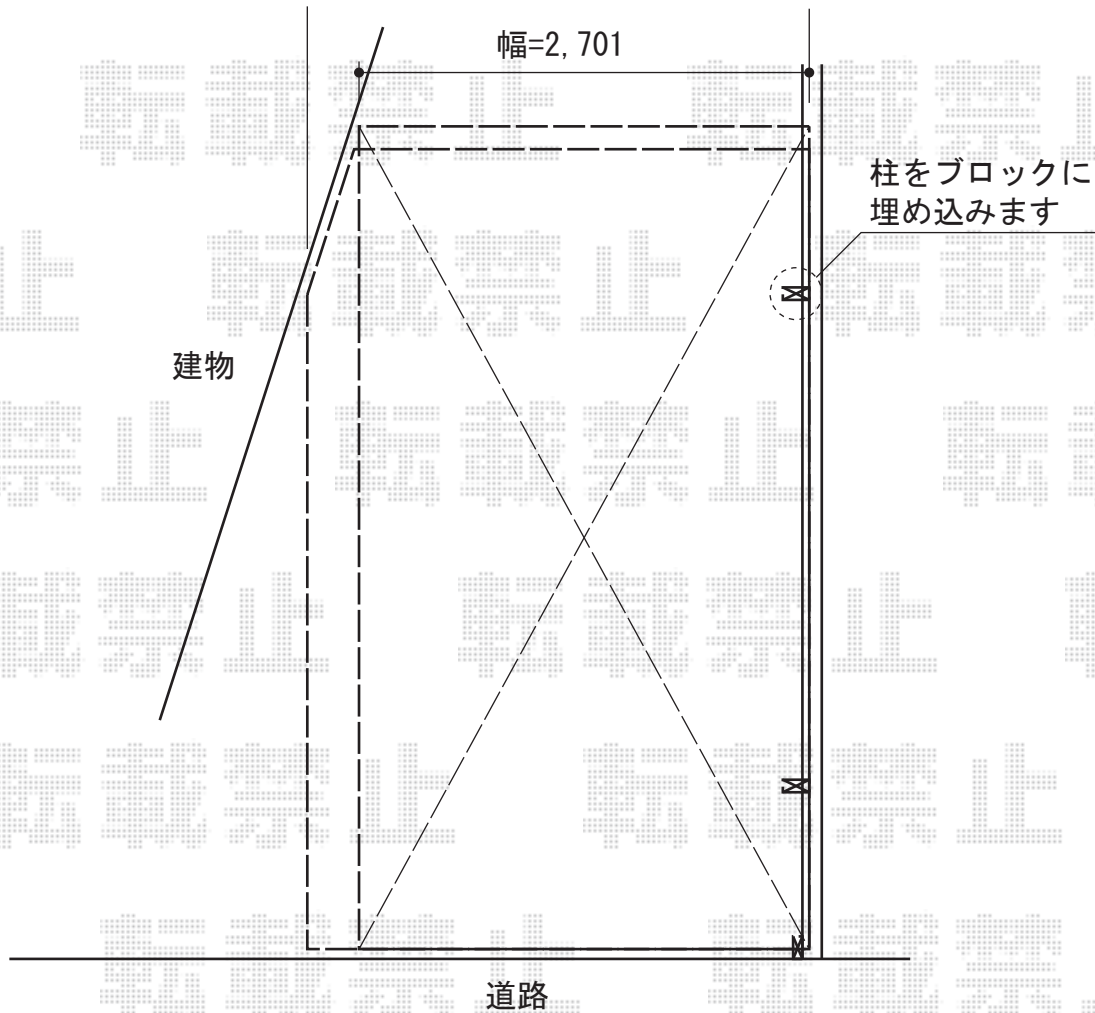

カーブポートシグマIII 積雪～30cm対応

カーブポートシグマIII 積雪～30cm対応
幅=3,000mm
奥行=4,980mm
色：ホワイト
屋根材：ガリレポリカ（クリアマット/すりガラス調）
柱仕様：標準柱仕様（有効高 約1,800mm）

現場状況や作図制限により概略図の内容と多少の違いが生じることがございます。
施工時は、現場優先とさせて頂きたく思いますので、お立会い頂き、
最終のご指示のほど、何卒、宜しくお願い致します。