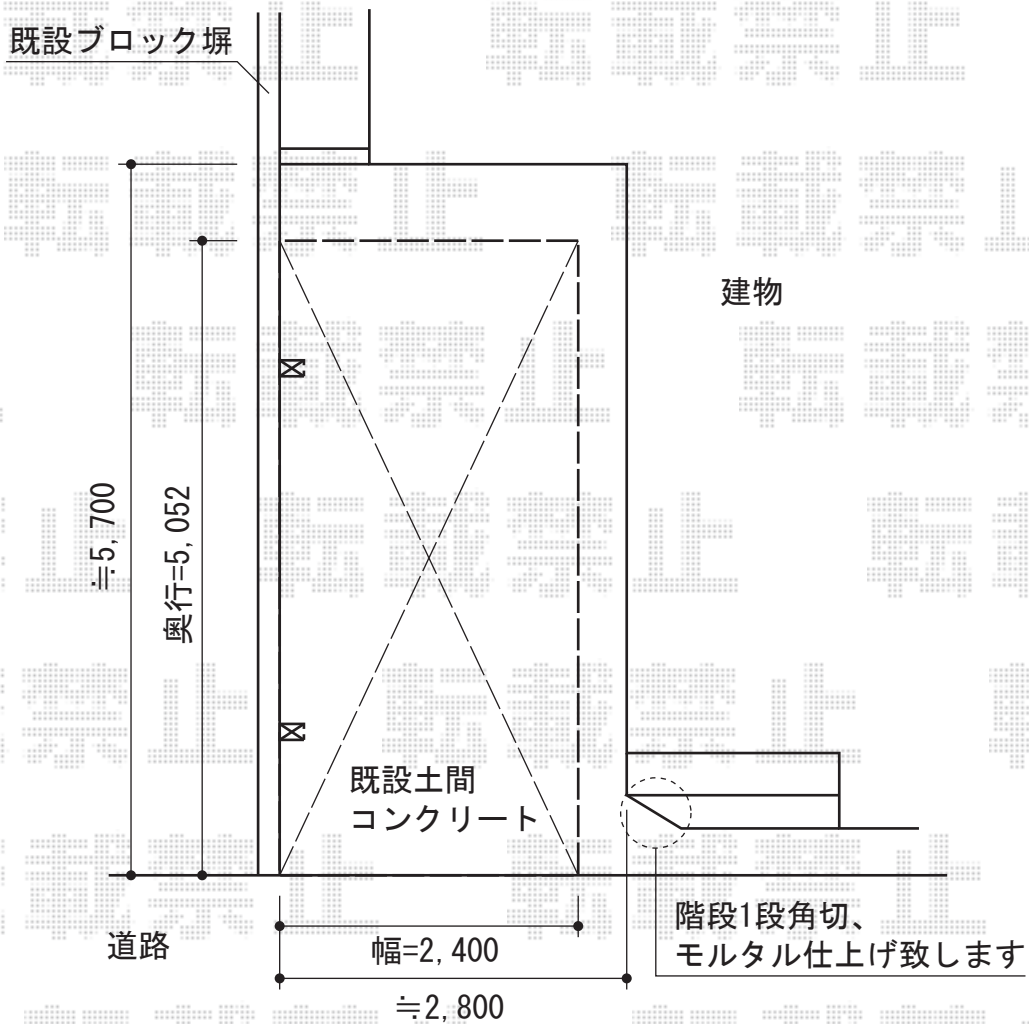

プレシオスポーツ 積雪～20cm対応

Value Select プレシオスポーツ 積雪～20cm対応
幅=2,400mm
奥行=5,052mm
色：ノーブルステン
屋根材：熱線遮断ポリカーボネート
(スカイブルーマット調)
柱仕様：ハイルーフ仕様 (有効高 約2,250mm)

現場状況や作図制限により概略図の内容と多少の違いが生じることがございます。
施工時は、現場優先とさせて頂きたく思いますので、お立会い頂き、
最終のご指示のほど、何卒、宜しくお願い致します。