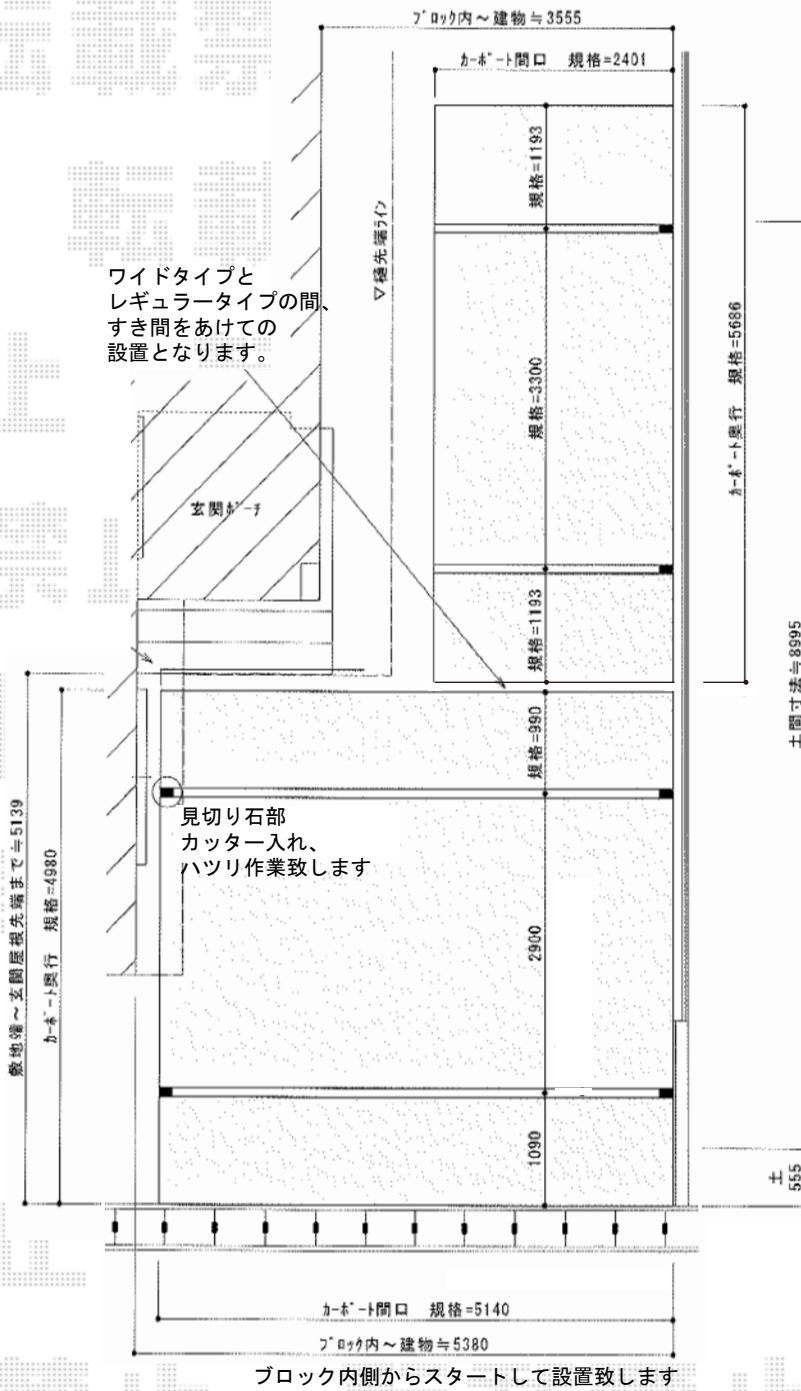

カーポート

カーポートシグマIII 積雪〜30cm対応
幅=2,401mm
奥行=5,686mm
色：シャイングレー
屋根材：ガリレポリカ（クリアマット/すりガラス調）
柱仕様：ロング柱28仕様（有効高 約2,800mm）

カーポートシグマIII ワイド 積雪〜30cm対応
幅=5,140mm
奥行=4,980mm
色：シャイングレー
屋根材：ガリレポリカ（クリアマット/すりガラス調）
柱仕様：ロング柱28仕様（有効高 約2,800mm）

現場状況や作図制限により概略図の内容と多少の違いが生じることがございます。
施工時は、現場優先とさせて頂きたく思いますので、お立会い頂き、
最終のご指示のほど、何卒、宜しくお願い致します。

EX-SHOP
HTTP://WWW.EX-SHOP.NET

担当：長谷川

全ての著作権は、エクスショップに帰属します。当社とのお取引目的外の使用・複製・転載禁止となっております。