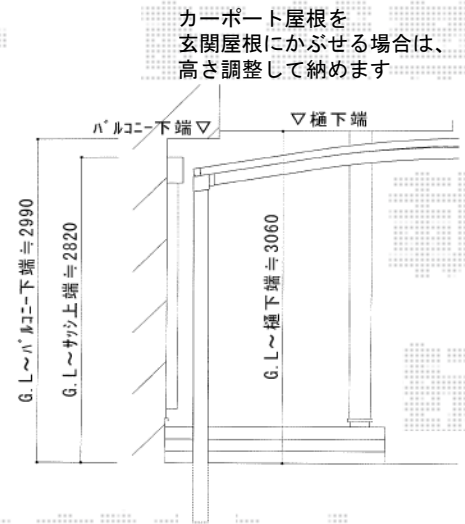

カーポート

カーポートシグマIII 積雪〜30cm対応
幅=2,401mm
奥行=5,686mm
色：シャイングレー
屋根材：ガリレポリカ（クリアマット/すりガラス調）
柱仕様：ロング柱28仕様（有効高 約2,800mm）

カーポートシグマIII ワイド 積雪〜30cm対応
幅=5,140mm
奥行=4,980mm
色：シャイングレー
屋根材：ガリレポリカ（クリアマット/すりガラス調）
柱仕様：ロング柱28仕様（有効高 約2,800mm）

現場状況や作図制限により概略図の内容と多少の違いが生じることがございます。
施工時は、現場優先とさせて頂きたく思いますので、お立会い頂き、
最終のご指示のほど、何卒、宜しくお願い致します。

EX-SHOP
HTTP://WWW.EX-SHOP.NET

担当：長谷川

全ての著作権は、エクスショップに帰属します。当社とのお取引目的外の使用・複製・転載禁止となっております。