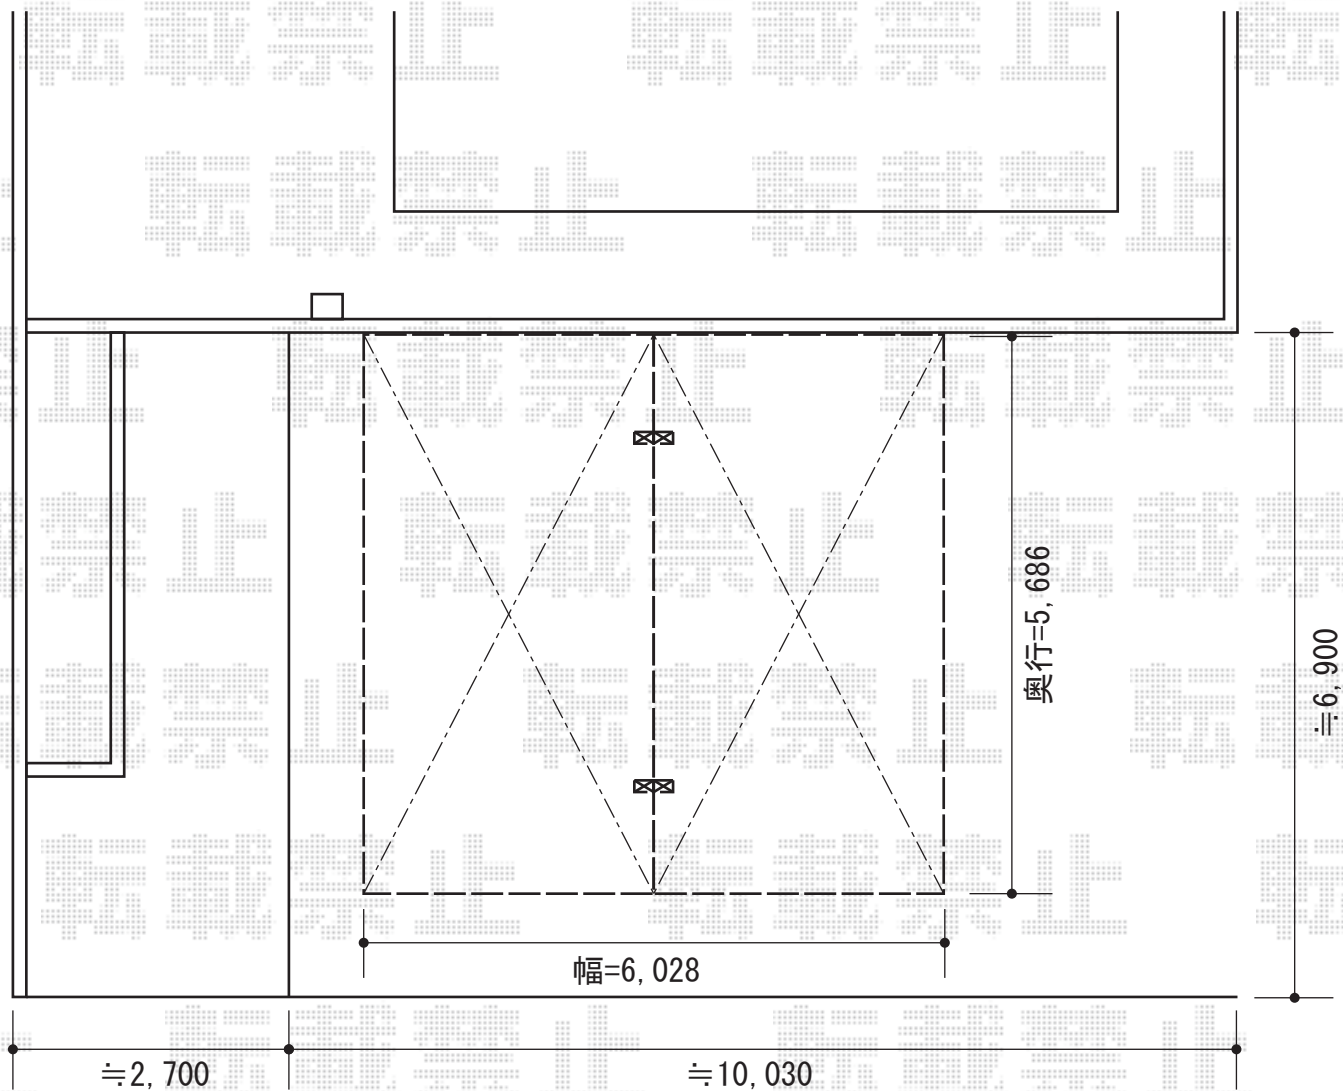

カーブポートシグマIII Y合掌 積雪~30cm対応

トステム カーブポートシグマIII Y合掌
積雪~30cm対応
幅=6,028mm
奥行=5,686mm
色：ブラック
屋根材：熱線吸収ポリカーボネート
(ライトブルーマット調)
柱仕様：ロング柱23仕様 (有効高 約2,300mm)

現場状況や作図制限により概略図の内容と多少の違いが生じることがございます。
施工時は、現場優先とさせて頂きたく思いますので、お立会い頂き、
最終のご指示のほど、何卒、宜しくお願い致します。