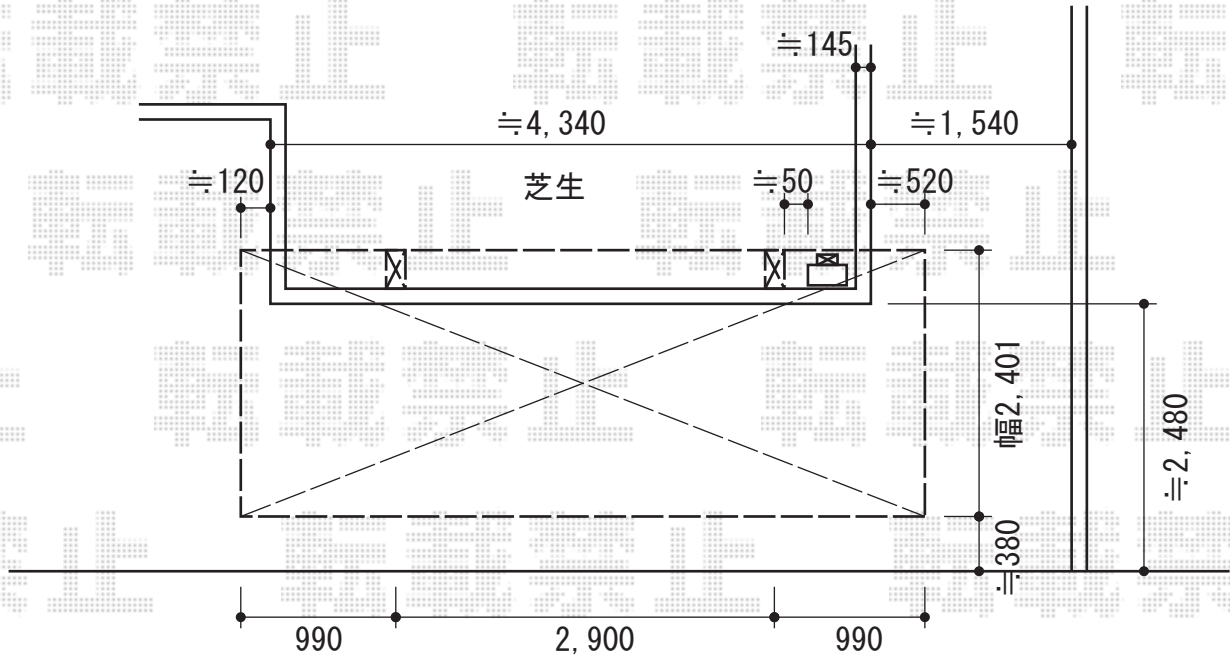

# カーブポートシグマIII 積雪～30cm対応

トステム カーブポートシグマIII 積雪～30cm対応  
 幅=2,401mm  
 奥行=4,980mm  
 色：シャイングレー  
 屋根材：ポリカーボネート（ブルースモーク）  
 柱仕様：ロング柱23仕様（有効高 約2,300mm）

現場状況や作図制限により概略図の内容と多少の違いが生じることがございます。  
 施工時は、現場優先とさせて頂きたく思いますので、お立会い頂き、  
 最終のご指示のほど、何卒、宜しくお願い致します。