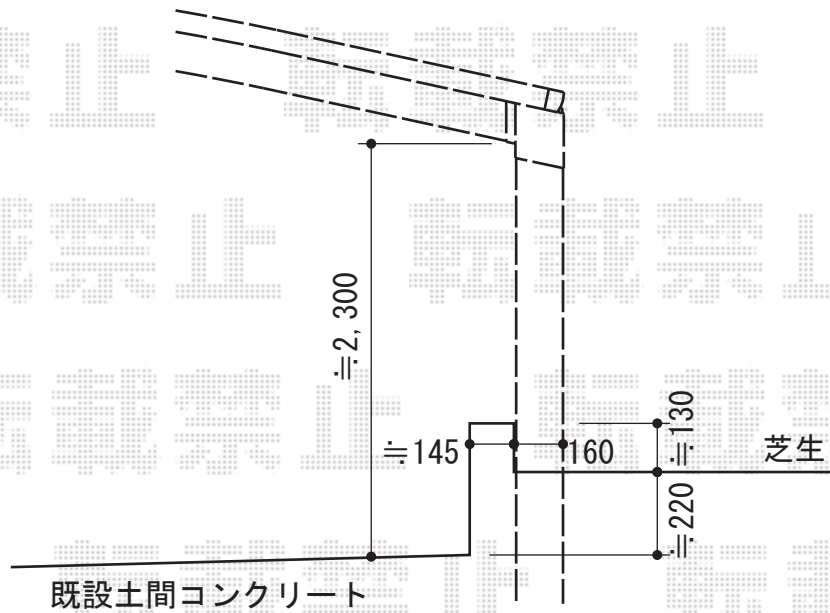

# カーブポートシグマIII 積雪～30cm対応

トステム カーブポートシグマIII 積雪～30cm対応  
 幅=2,401mm  
 奥行=4,980mm  
 色：シャイングレー  
 屋根材：ポリカーボネート（ブルースモーク）  
 柱仕様：ロング柱23仕様（有効高 約2,300mm）

現場状況や作図制限により概略図の内容と多少の違いが生じることがございます。  
 施工時は、現場優先とさせて頂きたく思いますので、お立会い頂き、  
 最終のご指示のほど、何卒、宜しくお願い致します。