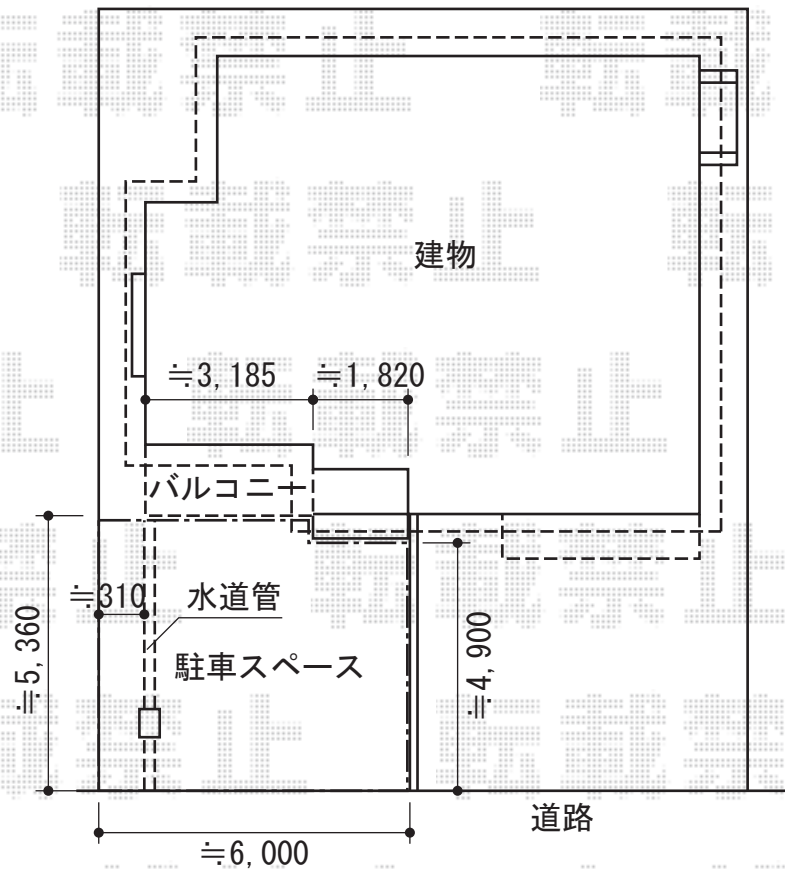

カーブポートシグマIII ワイド 積雪～30cm対応

勾配≒100

カーブポートシグマIII ワイド 積雪～30cm対応
 幅=6,060mm
 奥行=4,980mm
 色：シャイングレー
 屋根材：ガリレポリカ（クリアマット/すりガラス調）
 柱仕様：ロング柱28仕様（有効高 約2,800mm）

現場状況や作図制限により概略図の内容と多少の違いが生じることがございます。
 施工時は、現場優先とさせて頂きたく思いますので、お立会い頂き、
 最終のご指示のほど、何卒、宜しくお願い致します。