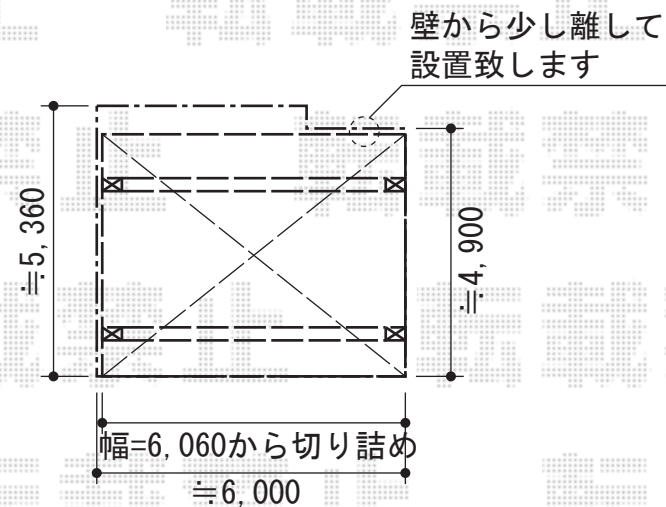

カーブポートシグマIII ワイド 積雪～30cm対応

勾配≒100

カーブポートシグマIII ワイド 積雪～30cm対応
 幅=6,060mm
 奥行=4,980mm
 色：シャイングレー
 屋根材：ガリレポリカ（クリアマット/すりガラス調）
 柱仕様：ロング柱28仕様（有効高 約2,800mm）

現場状況や作図制限により概略図の内容と多少の違いが生じることがございます。
 施工時は、現場優先とさせて頂きたく思いますので、お立会い頂き、
 最終のご指示のほど、何卒、宜しくお願い致します。