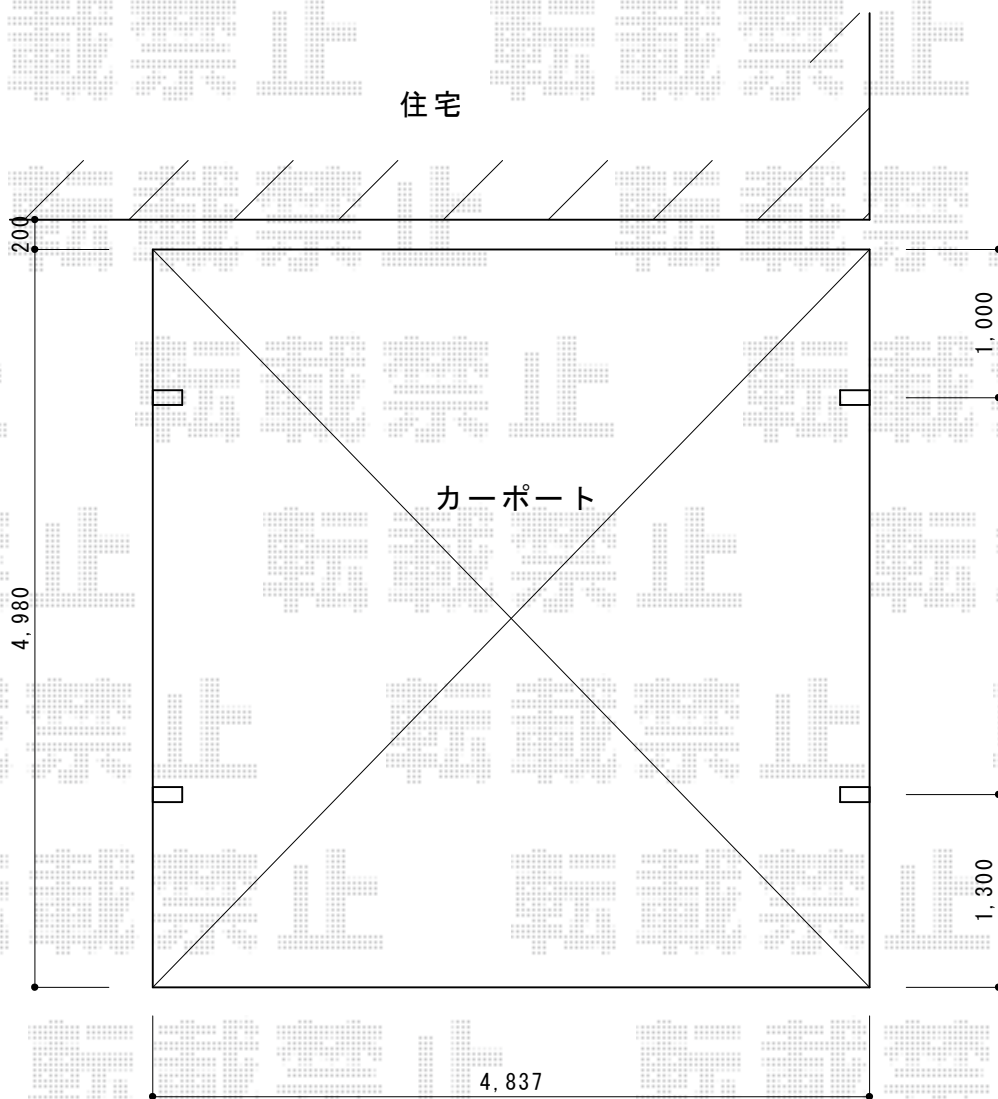

カーブポートシグマIII ワイド 積雪～30cm対応

トステム カーブポートシグマIII ワイド積雪～30cm対応
幅=4,837mm 奥行=4,980mm
色：ブロンズ 屋根材：ポリカーボネート（ブルースモーク）
柱仕様：ロング柱23仕様（有効高 約2,300mm）

トステム カーブポートシグマIII サイドパネル3段用
奥行サイズ：50タイプ用 高さ：（H500+H500+H500）3段
色：ブロンズ パネル材：ポリカーボネート（ブルースモーク）
柱仕様：ロング柱23仕様