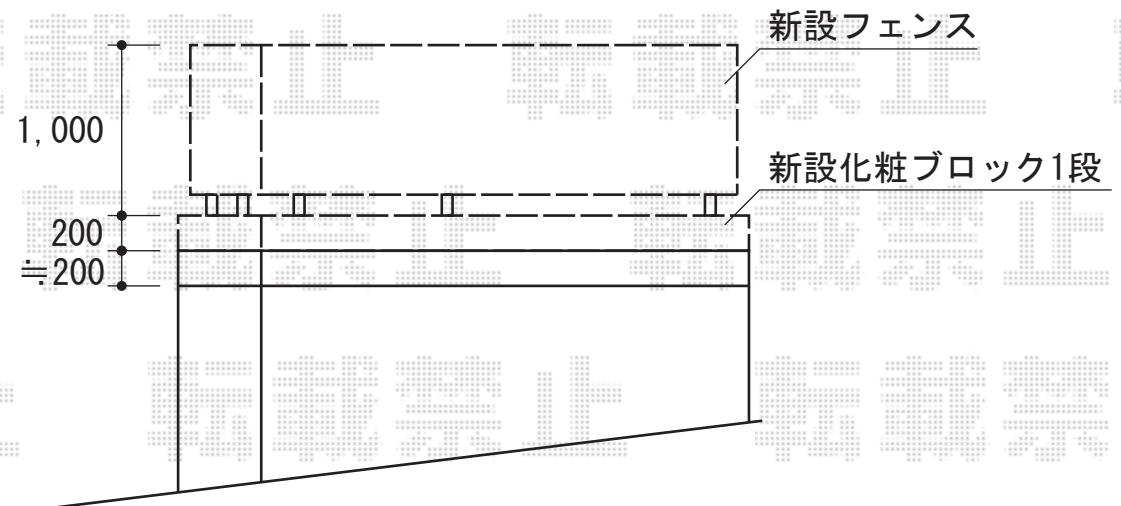

シャレオR3型フェンス フリーポールタイプ

シャレオR3型フェンス フリーポールタイプ
本体1枚 (W×H) = (1,979.5×1,000mm) ×2
柱仕様：フリーポールT-10×5
色：シャイングレー
部品：部品セットC×5 コーナー継手（ポール付/）×1
端部カバー（T-10）×1 端部キャップ×1

現場状況や作図制限により概略図の内容と多少の違いが生じることがございます。
施工時は、現場優先とさせて頂きたく思いますので、お立会い頂き、
最終のご指示のほど、何卒、宜しくお願い致します。