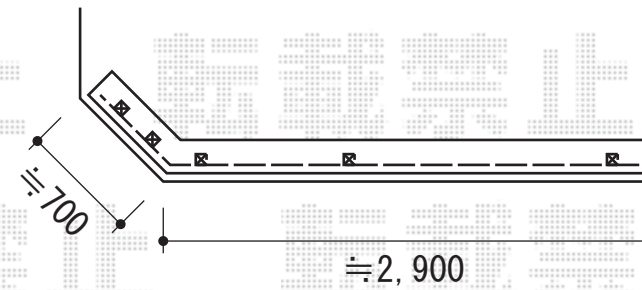

シャレオR3型フェンス フリーポールタイプ

シャレオR3型フェンス フリーポールタイプ
本体1枚 (W×H) = (1,979.5×1,000mm) ×2
柱仕様：フリーポールT-10×5
色：シャイングレー
部品：部品セットC×5 コーナー継手（ポール付/）×1
端部カバー（T-10）×1 端部キャップ×1

現場状況や作図制限により概略図の内容と多少の違いが生じることがございます。
施工時は、現場優先とさせて頂きたく思いますので、お立会い頂き、
最終のご指示のほど、何卒、宜しくお願い致します。