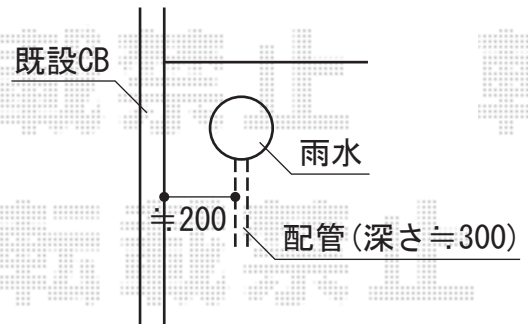

カーブポートシグマIII 積雪～30cm対応

トステム カーブポートシグマIII 積雪～30cm対応
 幅=3,000mm
 奥行=4,980mm
 色：オータムブラウン
 屋根材：ポリカーボネート（ブラウン）
 柱仕様：ロング柱23仕様（有効高 約2,300mm）

現場状況や作図制限により概略図の内容と多少の違いが生じることがございます。
 施工時は、現場優先とさせて頂きたく思いますので、お立会い頂き、
 最終のご指示のほど、何卒、宜しくお願い致します。