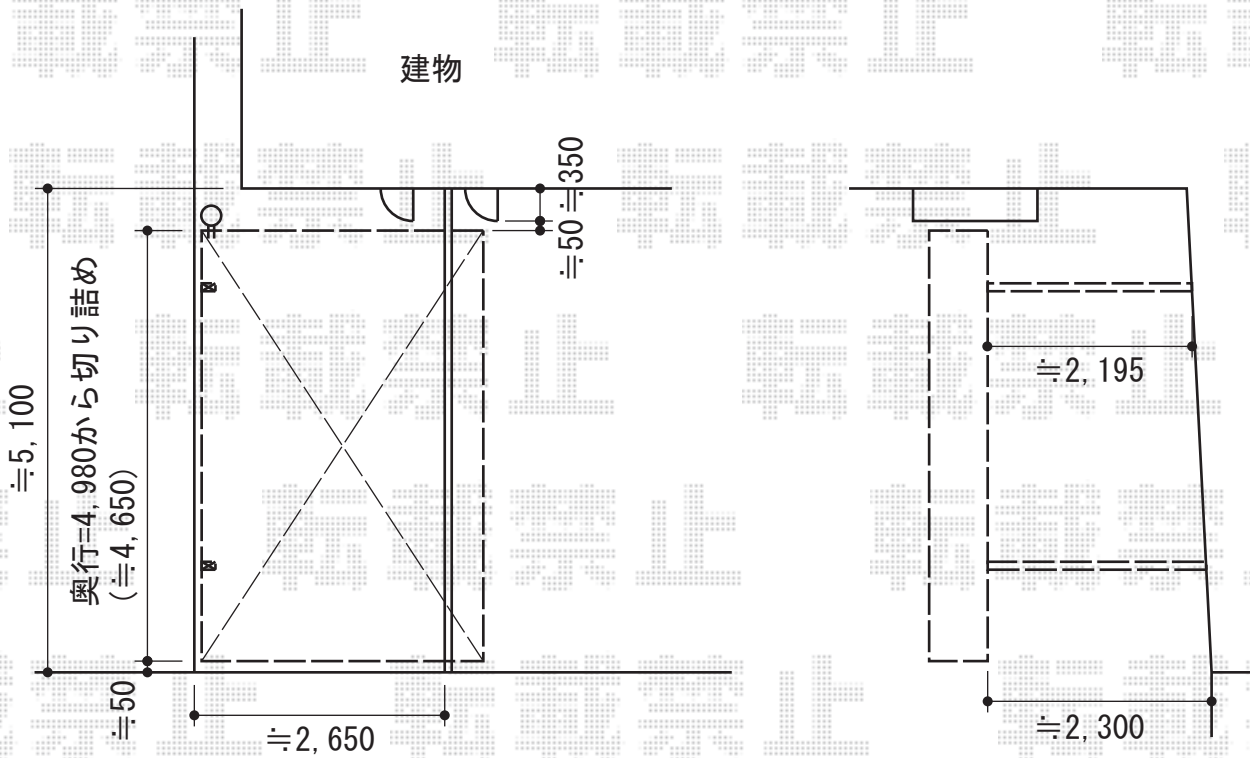

カーブポートシグマIII 積雪～30cm対応

トステム カーブポートシグマIII 積雪～30cm対応
 幅=3,000mm
 奥行=4,980mm
 色：オータムブラウン
 屋根材：ポリカーボネート（ブラウン）
 柱仕様：ロング柱23仕様（有効高 約2,300mm）

現場状況や作図制限により概略図の内容と多少の違いが生じることがございます。
 施工時は、現場優先とさせて頂きたく思いますので、お立会い頂き、
 最終のご指示のほど、何卒、宜しくお願い致します。