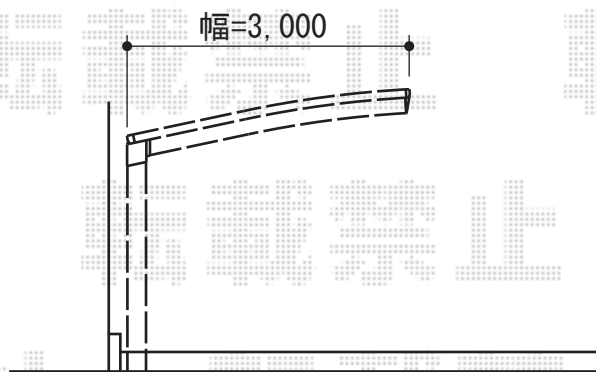

カーブポートシグマIII 積雪～30cm対応

トステム カーブポートシグマIII 積雪～30cm対応
 幅=3,000mm
 奥行=4,980mm
 色：オータムブラウン
 屋根材：ポリカーボネート（ブラウン）
 柱仕様：ロング柱23仕様（有効高 約2,300mm）

現場状況や作図制限により概略図の内容と多少の違いが生じることがございます。
 施工時は、現場優先とさせて頂きたく思いますので、お立会い頂き、
 最終のご指示のほど、何卒、宜しくお願い致します。