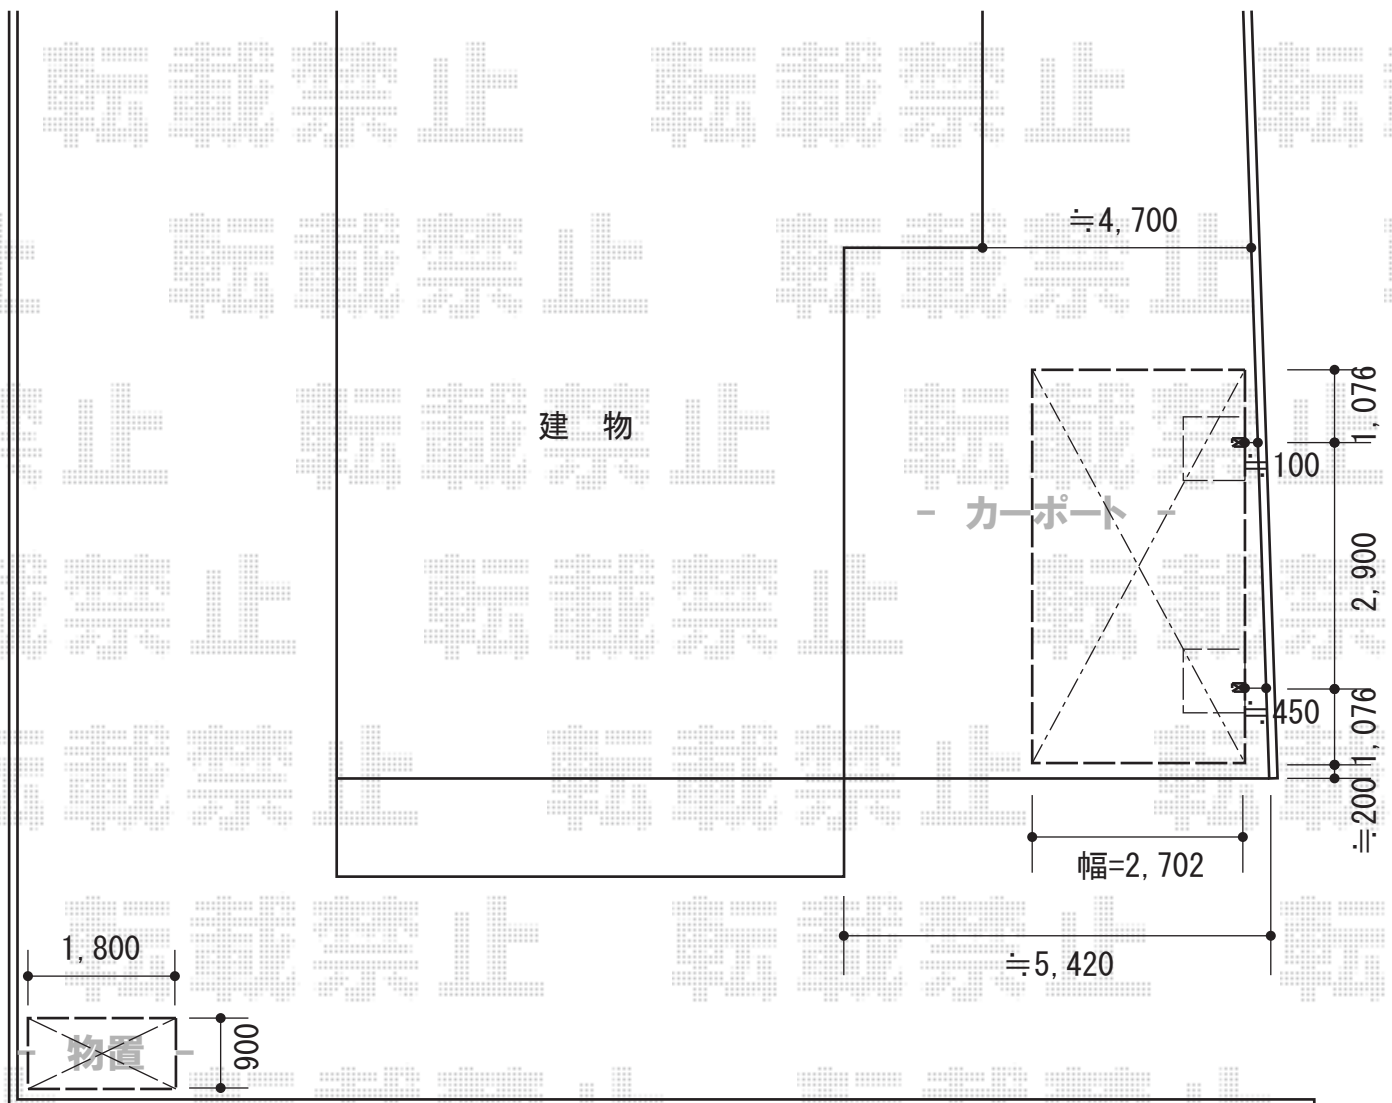

プレシオスポーツ アルファ 積雪～20cm対応

プレシオスポーツ アルファ 積雪～20cm対応

幅=2,702mm

奥行=5,052mm

色：グレースブラウン

屋根材：熱線遮断ポリカーボネート（スカイブルーマット調）

柱仕様：ハイルーフ仕様（有効高 約2,250mm）

エスモ

間口=1,831mm

奥行=900mm

高さ=1,958mm

色：スノーシルバー

耐荷重タイプ：一般型

現場状況や作図制限により概略図の内容と多少の違いが生じることがございます。
施工時は、現場優先とさせていただきますので、お立会い頂き、
最終のご指示のほど、何卒、宜しくお願い致します。

EX-SHOP
HTTP://WWW.EX-SHOP.NET

担当：永田