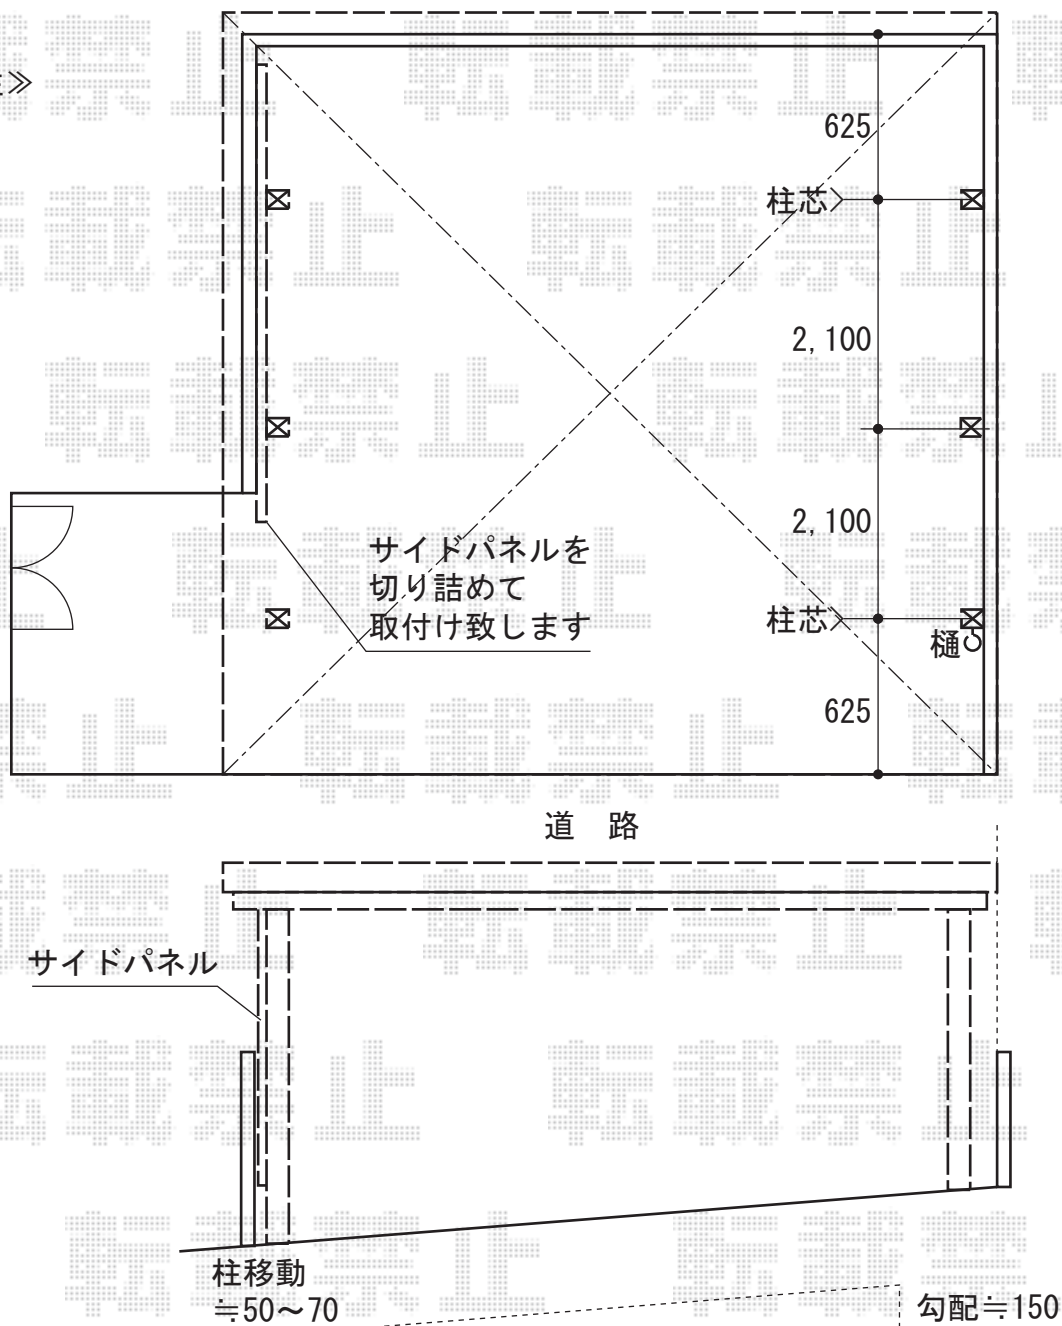

ジーポートneo Bタイプ 2台用 積雪~100cm対応

《6本柱》

YKK AP ジーポートneo Bタイプ 2台用 積雪~100cm対応
 幅=5,511mm
 奥行=5,456mm
 色：プラチナステン
 屋根材：スチール折板（ペフ無）（t0.8mm）
 柱仕様：角柱6本/標準柱仕様（有効高 約2,355mm）
 横材：有り

YKK AP サイドパネル 波板タイプ
 奥行=5,249mm
 高さ=2,346mm
 色：プラチナステン
 パネル材：ポリカーボネート波板（トーマイ）
 柱仕様：片側柱3本用
 追加部材：内側施工金具（標準柱用）（¥18,000）