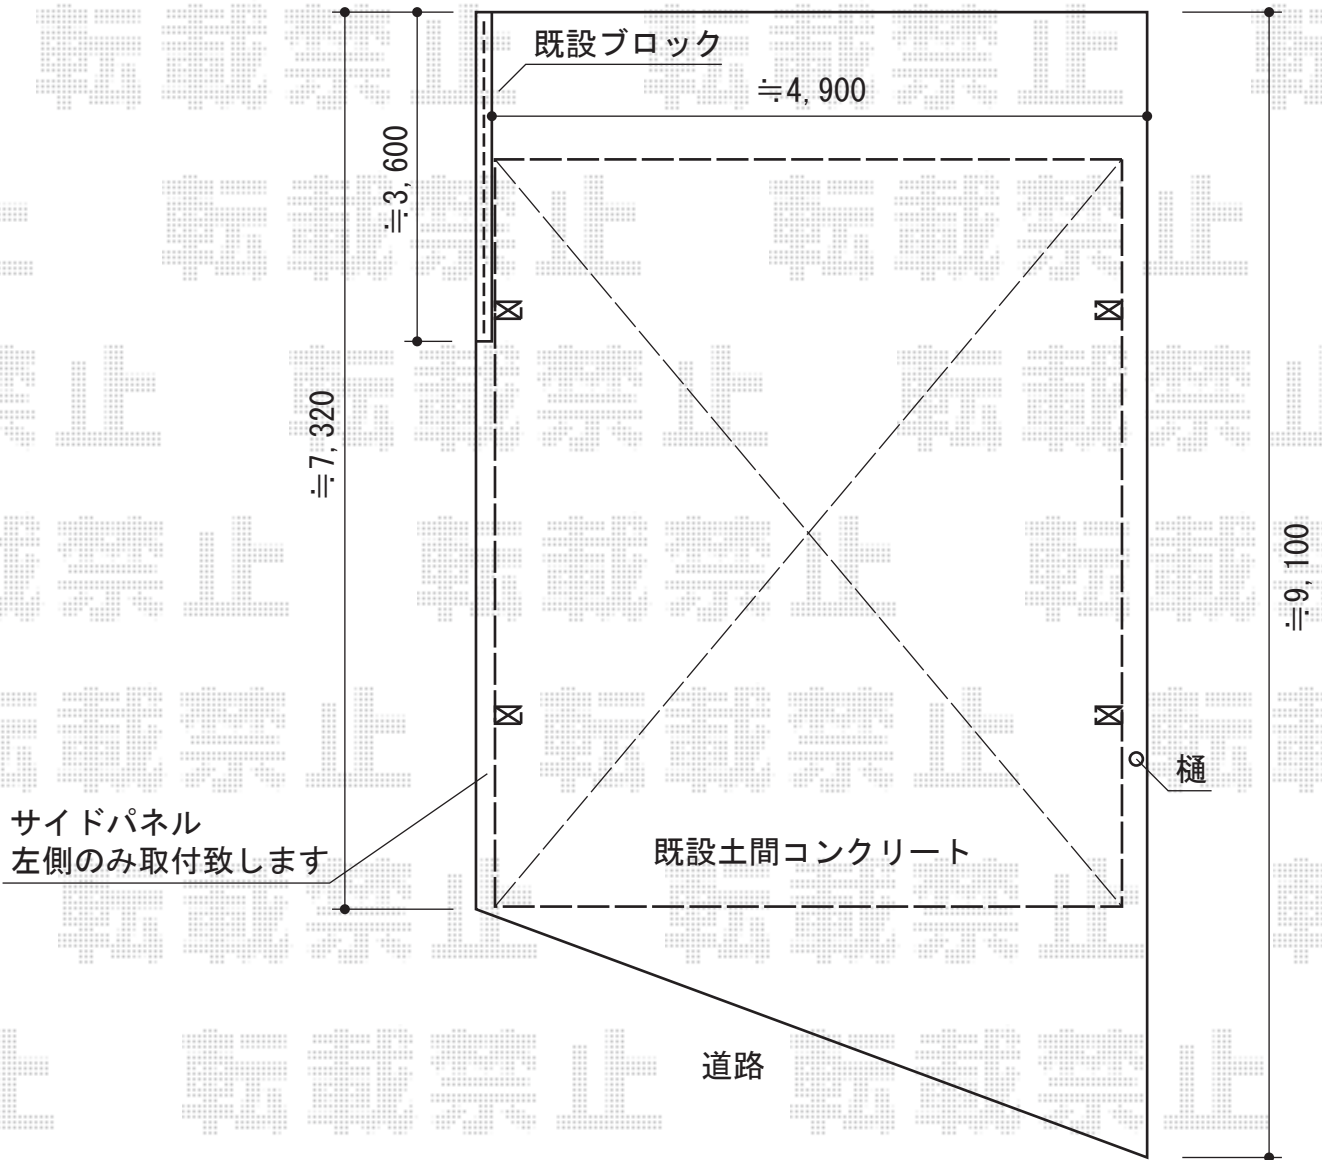

キューブポートプラス ワイド 積雪～20cm対応

Value Select プレシオスポート ワイド
積雪～20cm対応
幅=4,801mm
奥行=5,052mm
色：【仮】ノーブルステン
屋根材：ポリカーボネート（スカイブルー）
柱仕様：ハイルーフ仕様（有効高 約2,250mm）

現場状況や作図制限により概略図の内容と多少の違いが生じることがございます。
施工時は、現場優先とさせて頂きたく思いますので、お立会い頂き、
最終のご指示のほど、何卒、宜しくお願い致します。