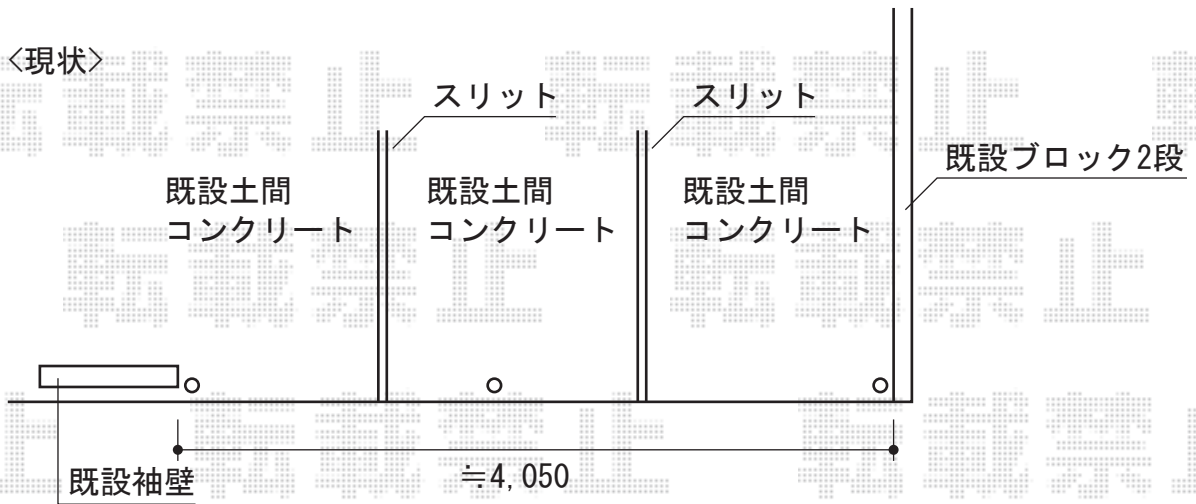

# アルシャインII PG型R Aタイプ ノンレール 片開き

TOEX アルシャインII PG型R  
Aタイプ ノンレール 片開き  
開口幅=4,092mm  
全幅=4,208mm  
たたみ幅=643mm  
高さ=1,250mm  
色：シャイングレー  
キャスター数：3  
落棒数：3

現場状況や作図制限により概略図の内容と多少の違いが生じることがございます。  
施工時は、現場優先とさせて頂きたく思いますので、お立会い頂き、  
最終のご指示のほど、何卒、宜しくお願い致します。