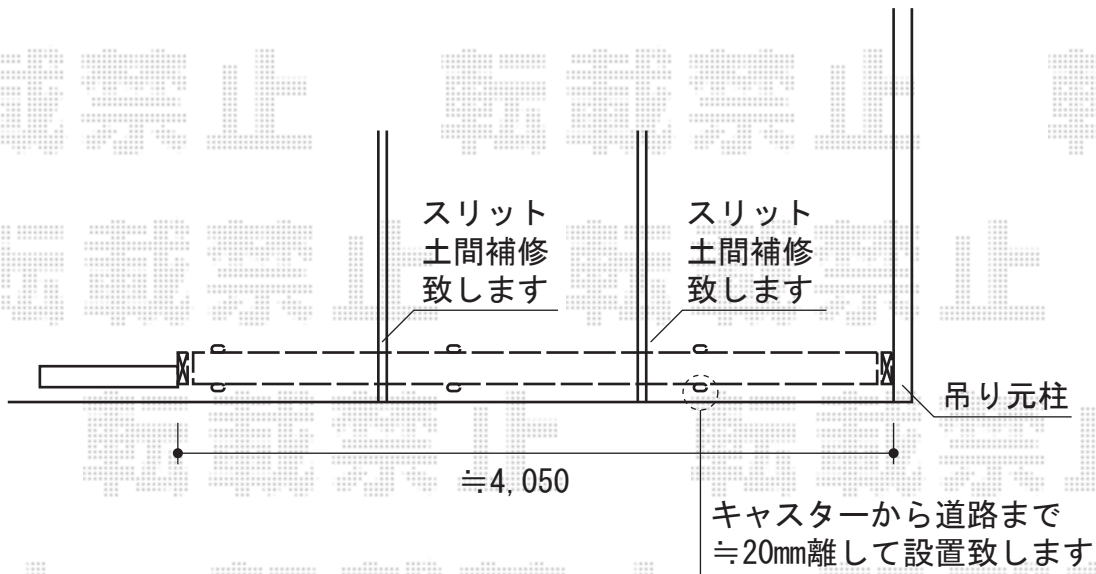

# アルシャインII PG型R Aタイプ ノンレール 片開き

TOEX アルシャインII PG型R  
Aタイプ ノンレール 片開き  
開口幅=4,092mm  
全幅=4,208mm  
たたみ幅=643mm  
高さ=1,250mm  
色：シャイングレー  
キャスター数：3  
落棒数：3

現場状況や作図制限により概略図の内容と多少の違いが生じることがございます。  
施工時は、現場優先とさせて頂きたく思いますので、お立会い頂き、  
最終のご指示のほど、何卒、宜しくお願い致します。