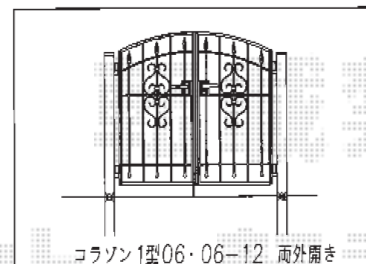

コラゾン1型 両開き 柱使用

TOEX コラゾン1型 両開き 柱使用
 扉1枚 (W×H) = (600mm×1,200mm) × 2枚
 色：マイルドブラック
 錠：鋳物アームA錠
 開き：外開き
 追加部材：外開き用持送り使用 (¥5,100)

現場状況や作図制限により概略図の内容と多少の違いが生じることがございます。
 施工時は、現場優先とさせて頂きたく思いますので、お立会い頂き、
 最終のご指示のほど、何卒、宜しくお願い致します。