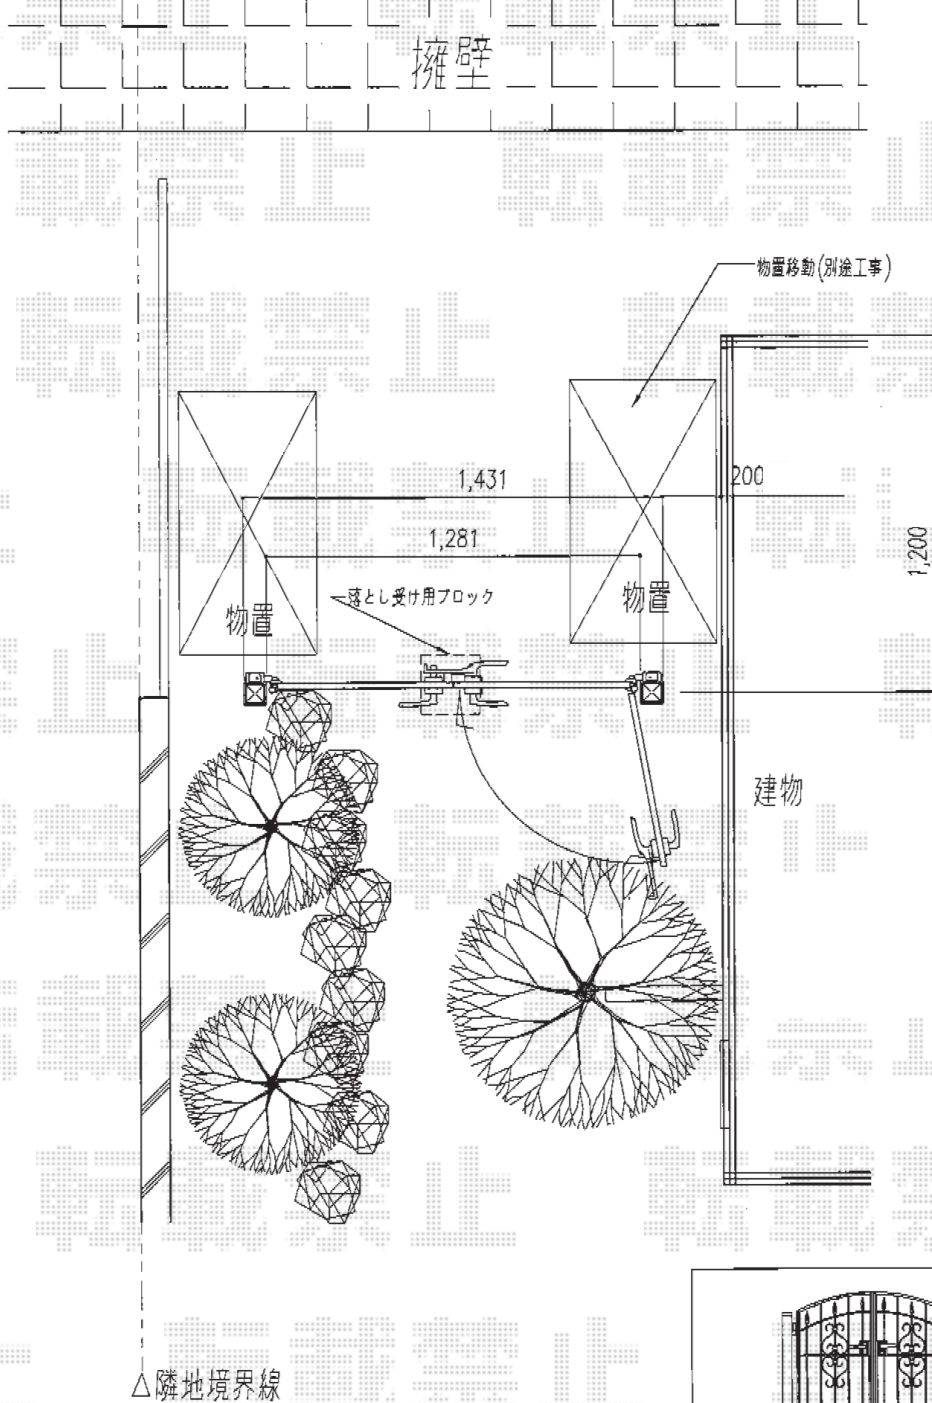

コラゾン1型 両開き 柱使用

TOEX コラゾン1型 両開き 柱使用
 扉1枚 (W×H) = (600mm×1,200mm) × 2枚
 色：マイルドブラック
 錠：鋳物アームA錠
 開き：外開き
 追加部材：外開き用持送り使用 (¥5,100)

現場状況や作図制限により概略図の内容と多少の違いが生じることがございます。
 施工時は、現場優先とさせて頂きたく思いますので、お立会い頂き、
 最終のご指示のほど、何卒、宜しくお願い致します。