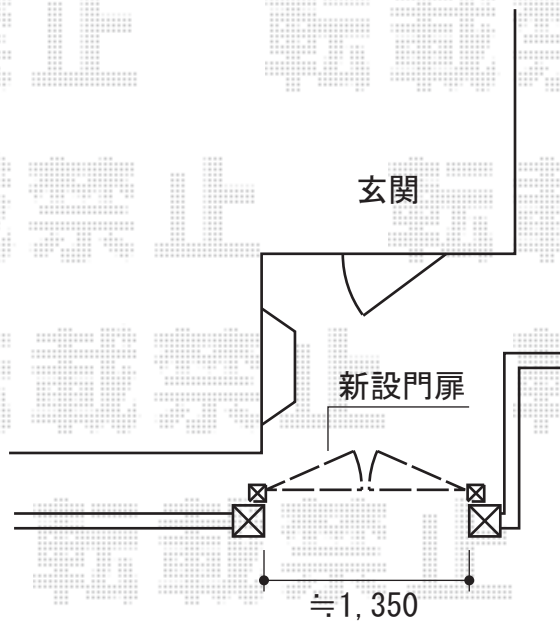

ハイ千峰 両開き 柱使用

TOEX ハイ千峰 両開き 柱使用
扉1枚 (W×H) = (600・600×1,000mm)
色：オータムブラウン
錠：ハイ千峰錠 (※施錠機能なし)
開き：内開き

現場状況や作図制限により概略図の内容と多少の違いが生じることがございます。
施工時は、現場優先とさせて頂きたく思いますので、お立会い頂き、
最終のご指示のほど、何卒、宜しくお願い致します。

EX-SHOP
HTTP://WWW.EX-SHOP.NET