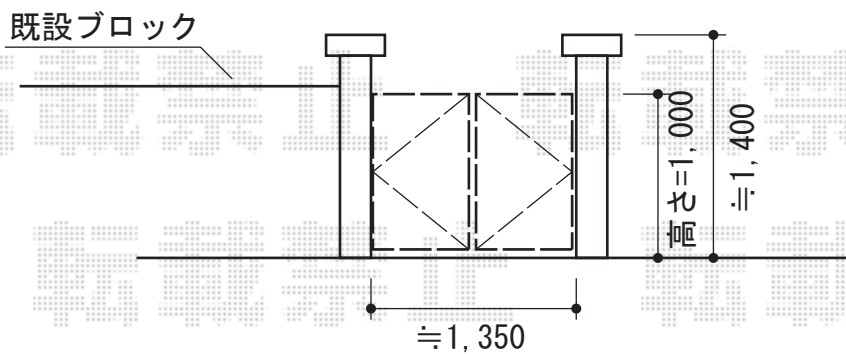

ハイ千峰 両開き 柱使用

TOEX ハイ千峰 両開き 柱使用
扉1枚 (W×H) = (600・600×1,000mm)
色：オータムブラウン
錠：ハイ千峰錠 (※施錠機能なし)
開き：内開き

現場状況や作図制限により概略図の内容と多少の違いが生じることがございます。
施工時は、現場優先とさせて頂きたく思いますので、お立会い頂き、
最終のご指示のほど、何卒、宜しくお願い致します。

EX-SHOP
HTTP://WWW.EX-SHOP.NET