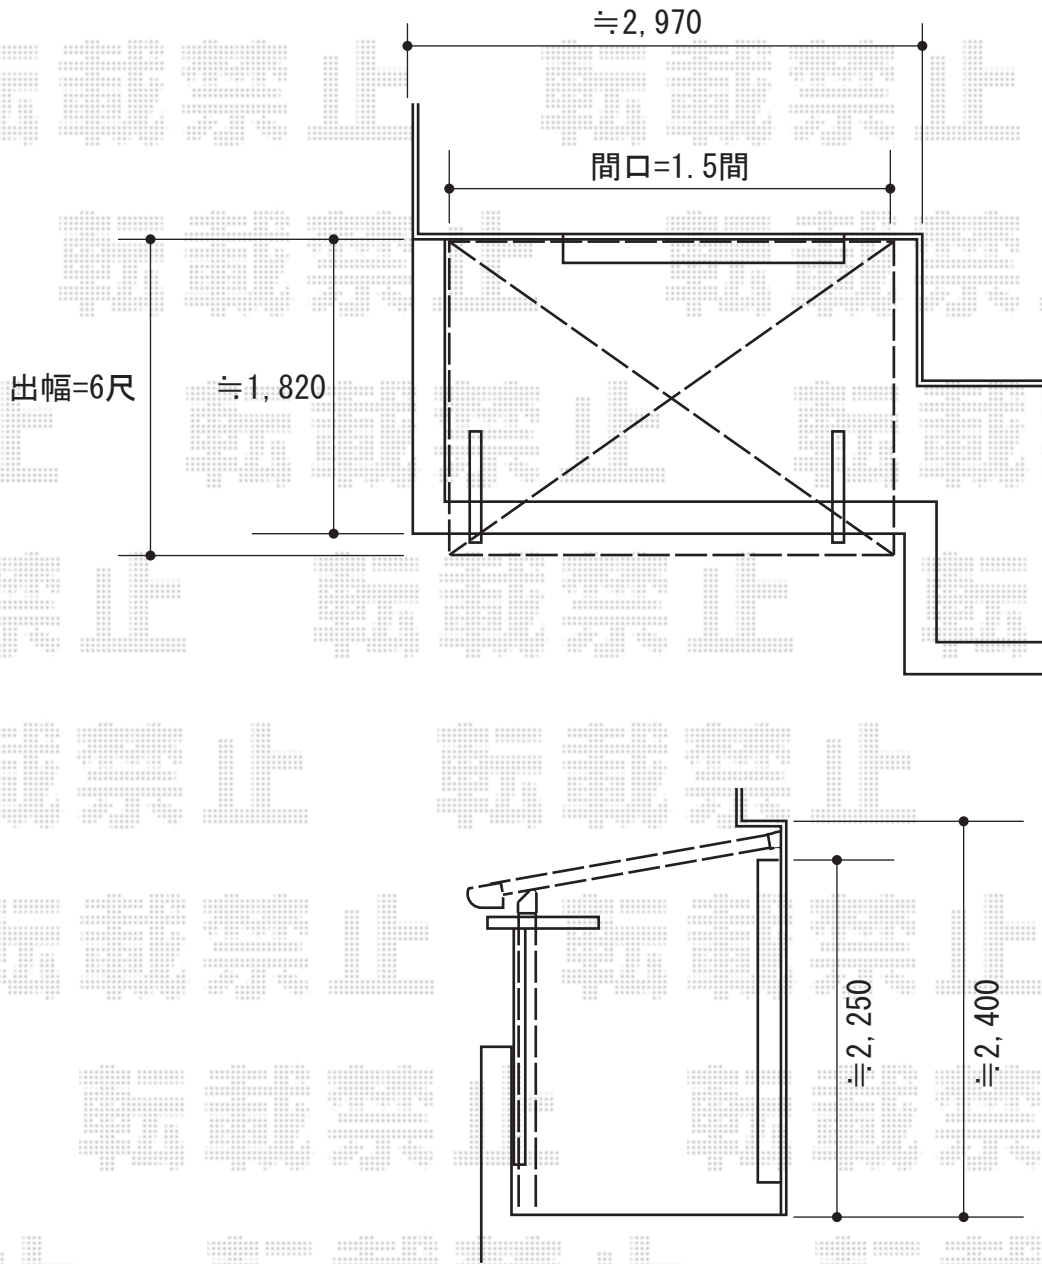

ライザーテラスII F型 屋根タイプ 単体 積雪～20cm対応

トステム ライザーテラスII F型 屋根タイプ 単体積雪～20cm対応
間口=関東間1.5間（柱芯々2,530mm 屋根幅2,750mm）
出幅=6尺（1,785mm）
色：オータムブラウン
屋根材：ポリカーボネート（ブルースモーク）
柱仕様：柱奥行移動タイプ（柱2本）
施工方法：下止め

現場状況や作図制限により概略図の内容と多少の違いが生じることがございます。
施工時は、現場優先とさせて頂きたく思いますので、お立会い頂き、
最終のご指示のほど、何卒、宜しくお願い致します。