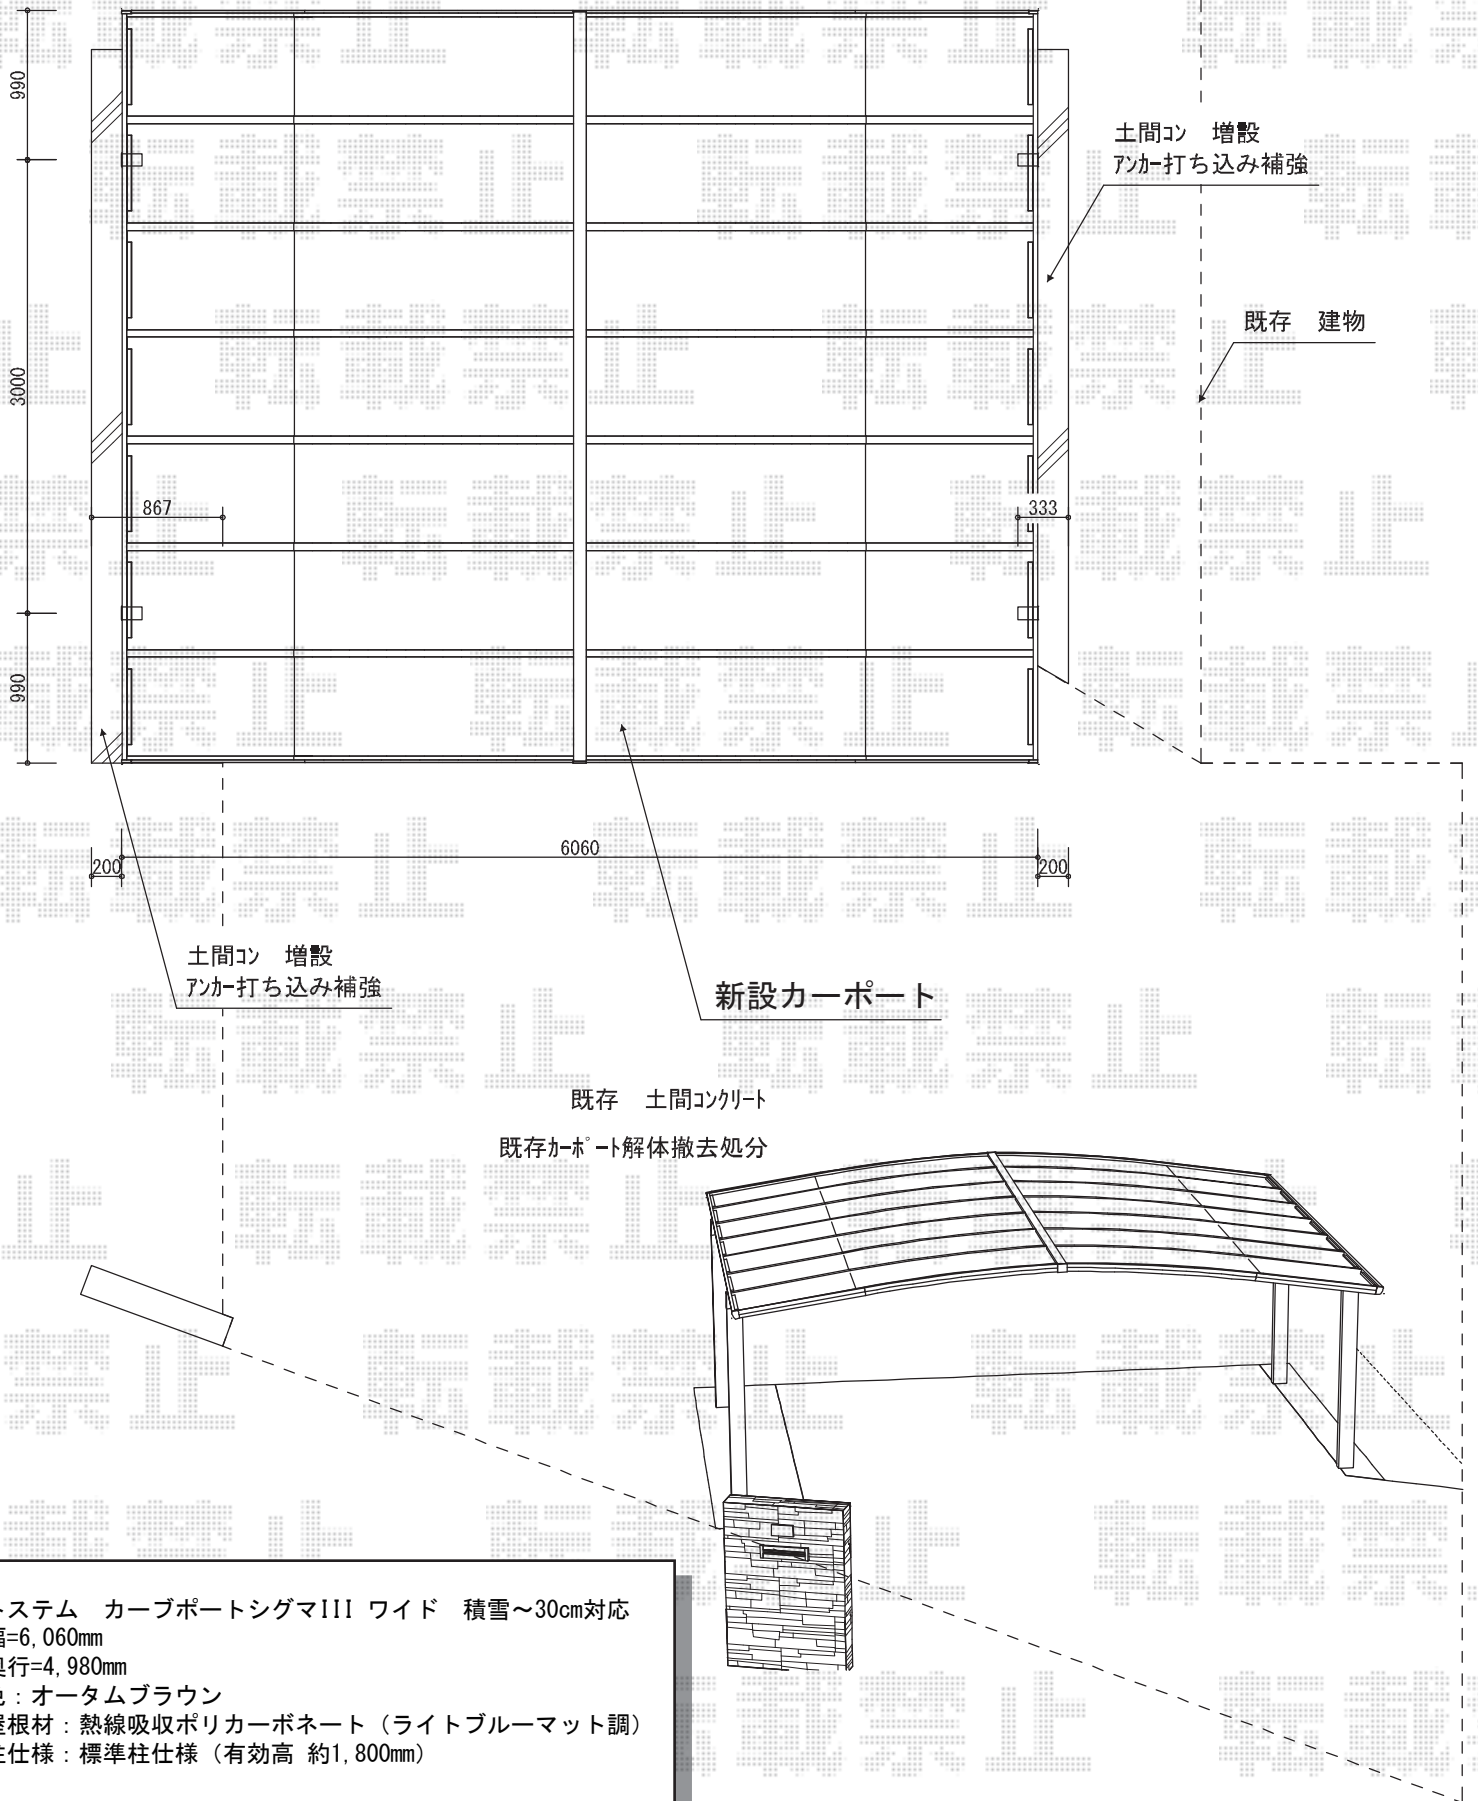

カーブポートシグマIII ワイド 積雪~30cm対応

現場状況や作図制限により概略図の内容と多少の違いが生じることがございます。
 施工時は、現場優先とさせて頂きたく思いますので、お立会い頂き、
 最終のご指示のほど、何卒、宜しくお願い致します。

EX-SHOP
 HTTP://WWW.EX-SHOP.NET

担当：八浦

全ての著作権は、エクスショップに帰属します。当社とのお取引目的外の使用・複製・転載禁止となっております。