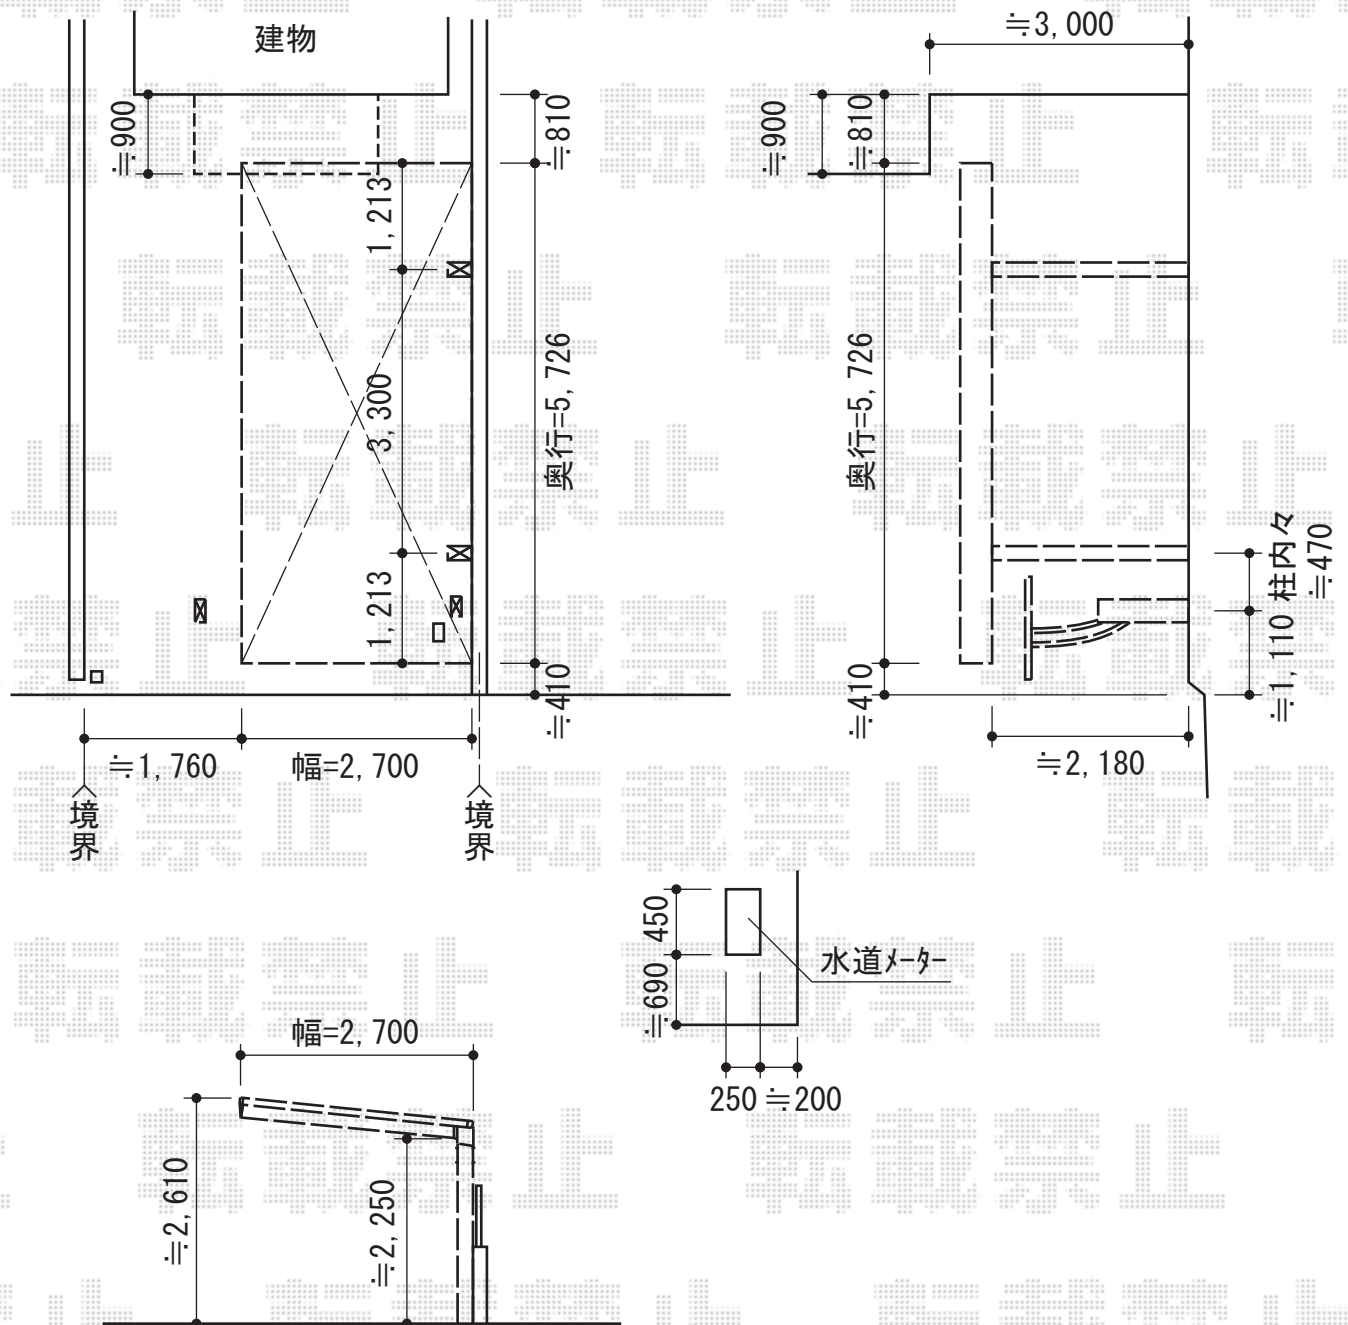

アーキフィット 積雪～20cm対応

TOEX アーキフィット 積雪～20cm対応

幅=2,700mm

奥行=5,726mm

色：シャイングレー

屋根材：熱線吸収アクアシャインポリカーボネート
(クリアブルーS)

柱仕様：標準柱仕様 (有効高 約2,250mm)

現場状況や作図制限により概略図の内容と多少の違いが生じることがございます。
施工時は、現場優先とさせて頂きたく思いますので、お立会い頂き、
最終のご指示のほど、何卒、宜しくお願い致します。