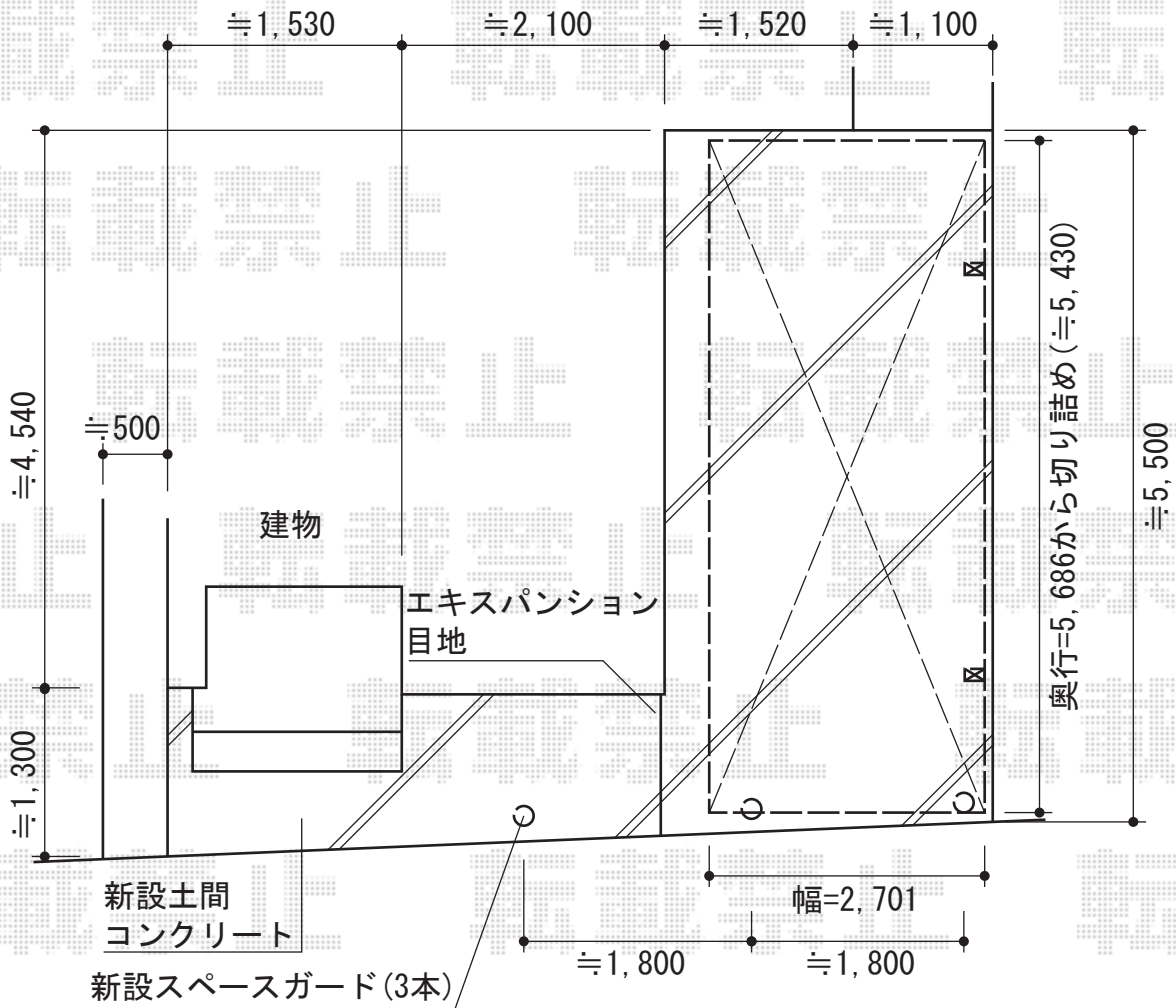

カーポート・車止め

カーポートシグマIII 積雪~30cm対応
 幅=2,701mm
 奥行=5,686mm
 色：シャイングレー
 屋根材：熱線吸収ポリカーボネート
 (ライトブルーマット調)
 柱仕様：ロング柱23仕様 (有効高 約2,300mm)

スペースガード F48型 埋込式 キー付き
 仕様：標準型×3

現場状況や作図制限により概略図の内容と多少の違いが生じることがございます。
 施工時は、現場優先とさせていただきますので、お立会い頂き、
 最終のご指示のほど、何卒、宜しくお願い致します。