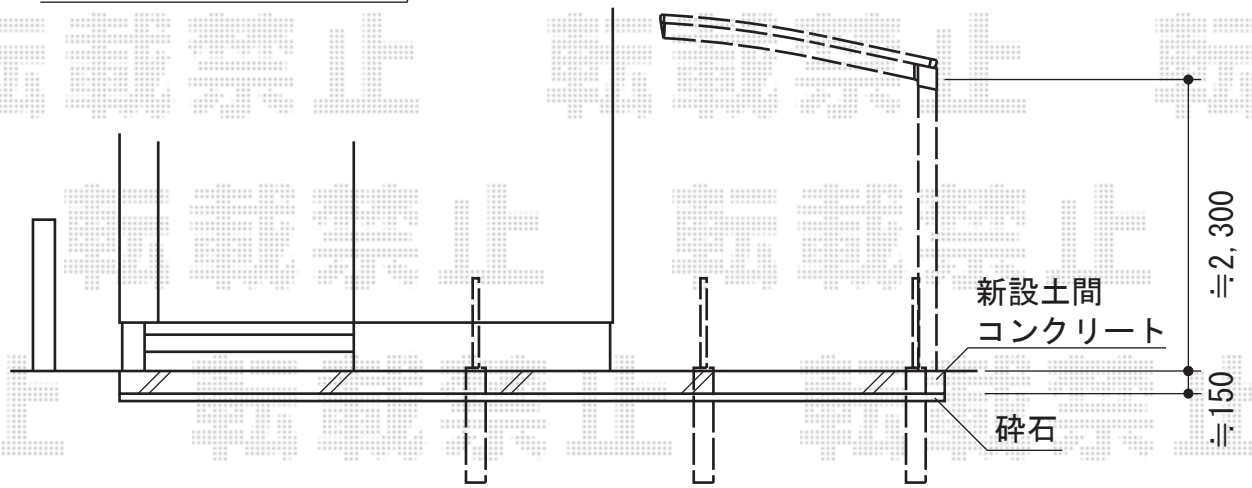

カーポート・車止め

カーポートシグマIII 積雪~30cm対応
 幅=2,701mm
 奥行=5,686mm
 色：シャイングレー
 屋根材：熱線吸収ポリカーボネート
 (ライトブルーマット調)
 柱仕様：ロング柱23仕様 (有効高 約2,300mm)

スペースガード F48型 埋込式 キー付き
 仕様：標準型×3

現場状況や作図制限により概略図の内容と多少の違いが生じることがございます。
 施工時は、現場優先とさせていただきますので、お立会い頂き、
 最終のご指示のほど、何卒、宜しくお願い致します。