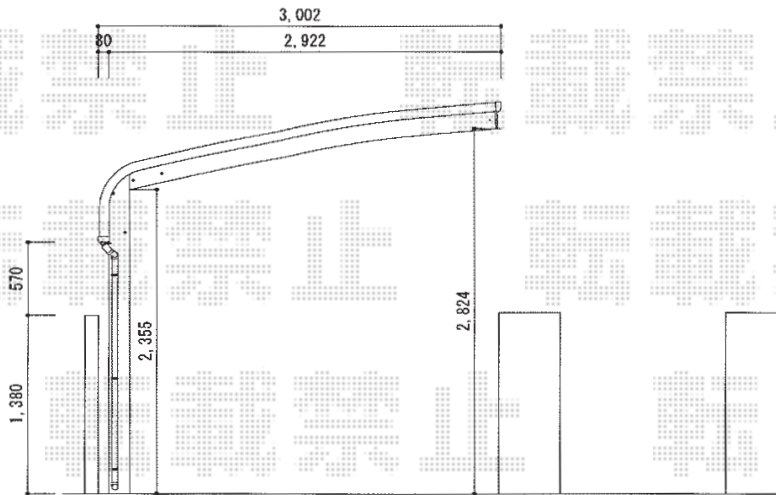

# レイナキャップポート 積雪～20cm対応

YKK AP レйнаキャップポート積雪～20cm対応  
幅=3,002mm  
奥行=5,052mm  
色：プラチナステン  
屋根材：ポリカーボネート（アースブルー）  
柱仕様：ハイルーフ仕様（有効高 約2,355mm）

現場状況や作図制限により概略図の内容と多少の違いが生じることがございます。  
施工時は、現場優先とさせて頂きたく思いますので、お立会い頂き、  
最終のご指示のほど、何卒、宜しくお願い致します。