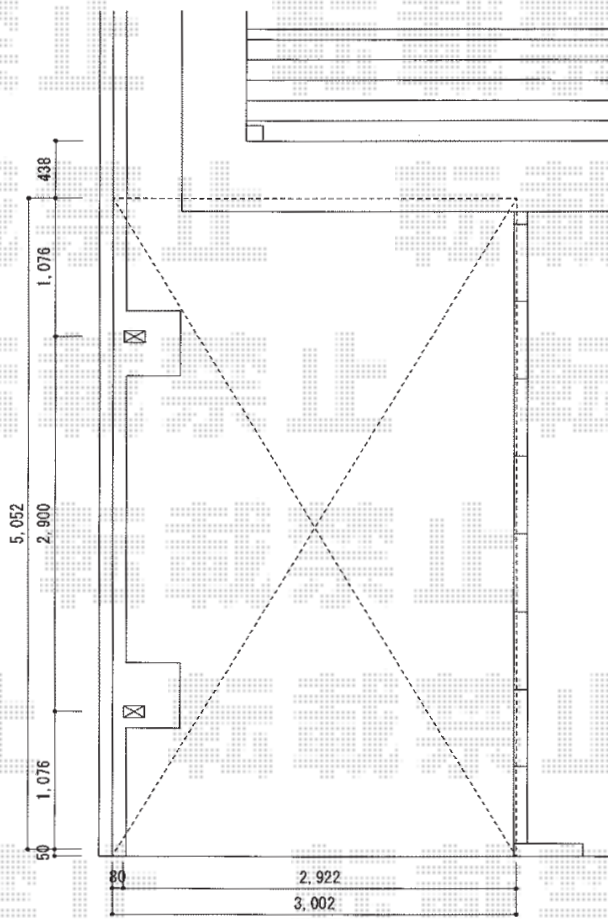

# レイナキャップポート 積雪～20cm対応

YKK AP レйнаキャップポート積雪～20cm対応  
幅=3,002mm  
奥行=5,052mm  
色：プラチナステン  
屋根材：ポリカーボネート（アースブルー）  
柱仕様：ハイルーフ仕様（有効高 約2,355mm）

現場状況や作図制限により概略図の内容と多少の違いが生じることがございます。  
施工時は、現場優先とさせて頂きたく思いますので、お立会い頂き、  
最終のご指示のほど、何卒、宜しくお願い致します。