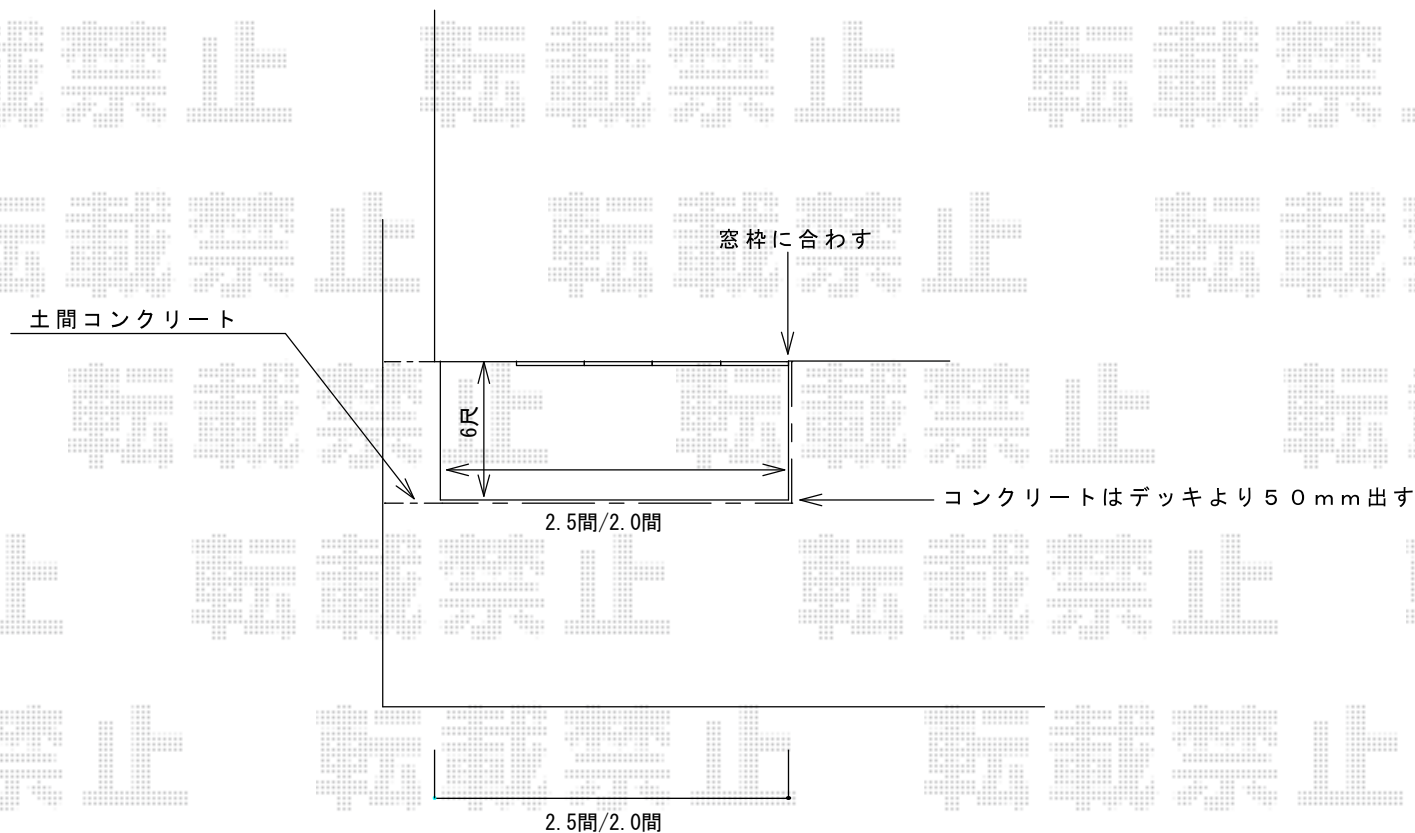

リウッドデッキ 200 単体

①・②YKK AP リウッドデッキ 200 単体

間口=①2.5間 (4,457mm)

2.0間 (3,657mm) ②

出幅=6尺 (1,825mm)

色：(床板：ナチュラルブラウン/束柱：プラチナステン)

床板：縦貼り

束柱：Tタイプ (400~500mm)

現場状況や作図制限により概略図の内容と多少の違いが生じることがございます。
施工時は、現場優先とさせて頂きたく思いますので、お立会い頂き、
最終のご指示のほど、何卒、宜しくお願い致します。