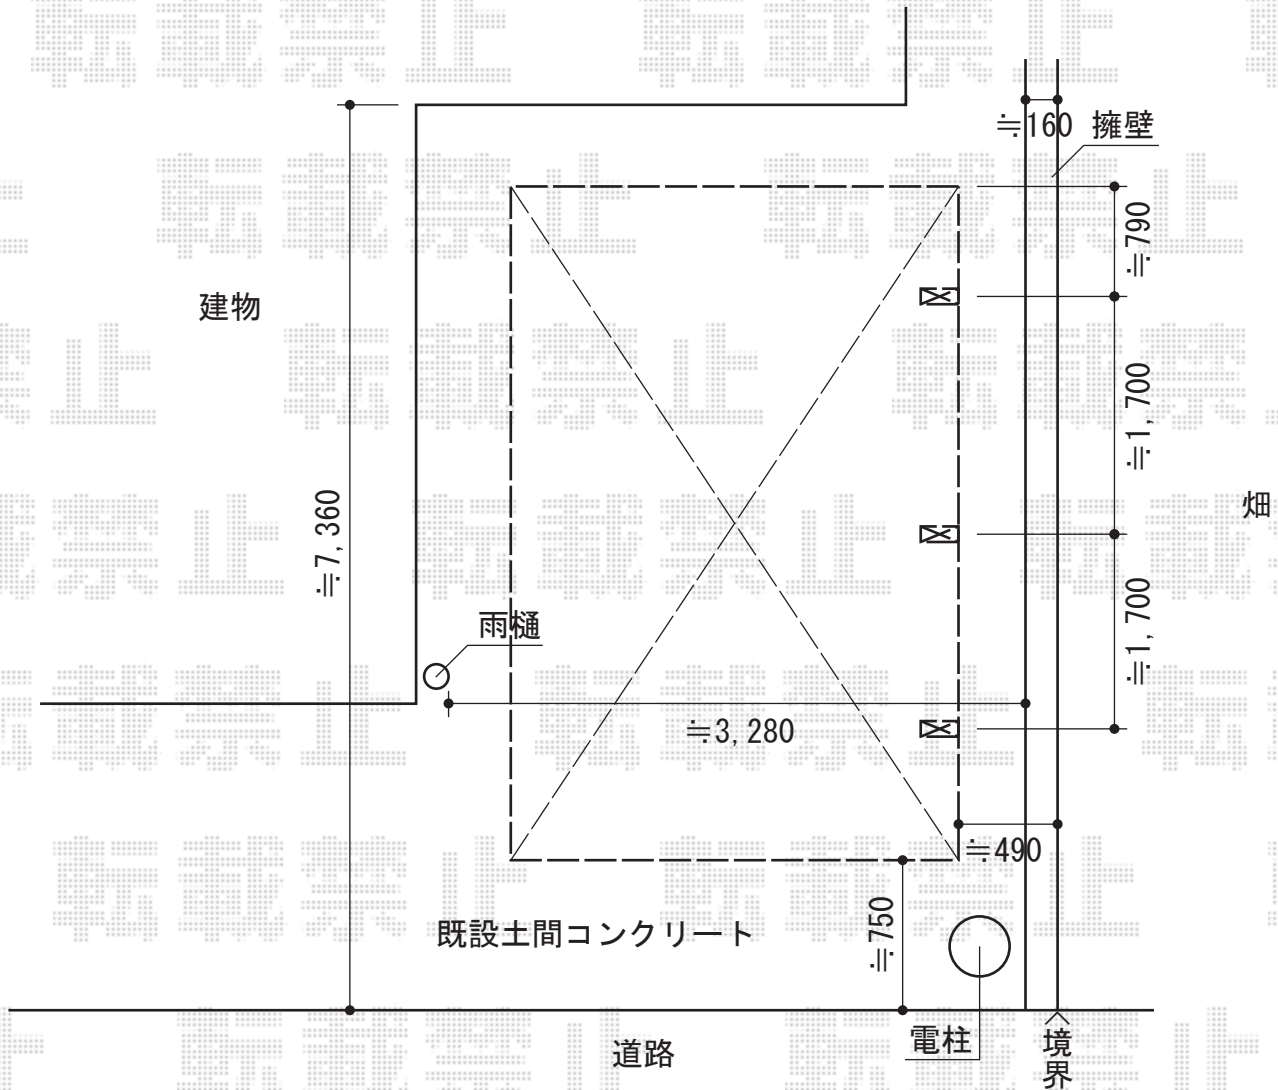

テールポートシグマIII 1500 積雪～50cm対応

トステム テールポートシグマIII 1500 積雪～50cm対応
幅=2,700mm
奥行=4,982mm
色：シャイングレー
屋根材：ガリレポリカ（クリアマット/すりガラス調）
柱仕様：ロング柱23仕様（有効高 約2,300mm）

現場状況や作図制限により概略図の内容と多少の違いが生じることがございます。
施工時は、現場優先とさせて頂きたく思いますので、お立会い頂き、
最終のご指示のほど、何卒、宜しくお願い致します。