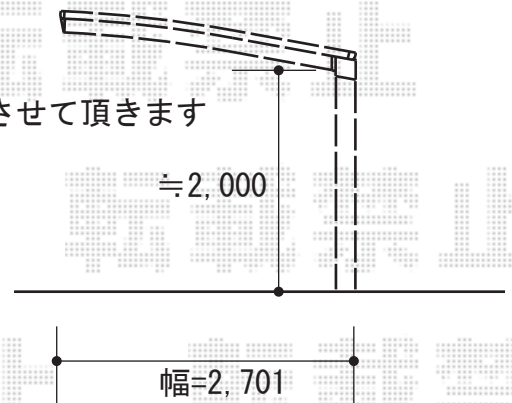

カーブポートシグマIII 積雪～30cm対応

※柱高さは、現場合合わせにてカットさせていただきます

トステム カーブポートシグマIII 積雪～30cm対応
幅=2,701mm
奥行=4,980mm
色：ホワイト
屋根材：ガリレポリカ（クリアマット/すりガラス調）
柱仕様：ロング柱23仕様（有効高 約2,300mm）

現場状況や作図制限により概略図の内容と多少の違いが生じることがございます。
施工時は、現場優先とさせていただきますので、お立会い頂き、
最終のご指示のほど、何卒、宜しくお願い致します。