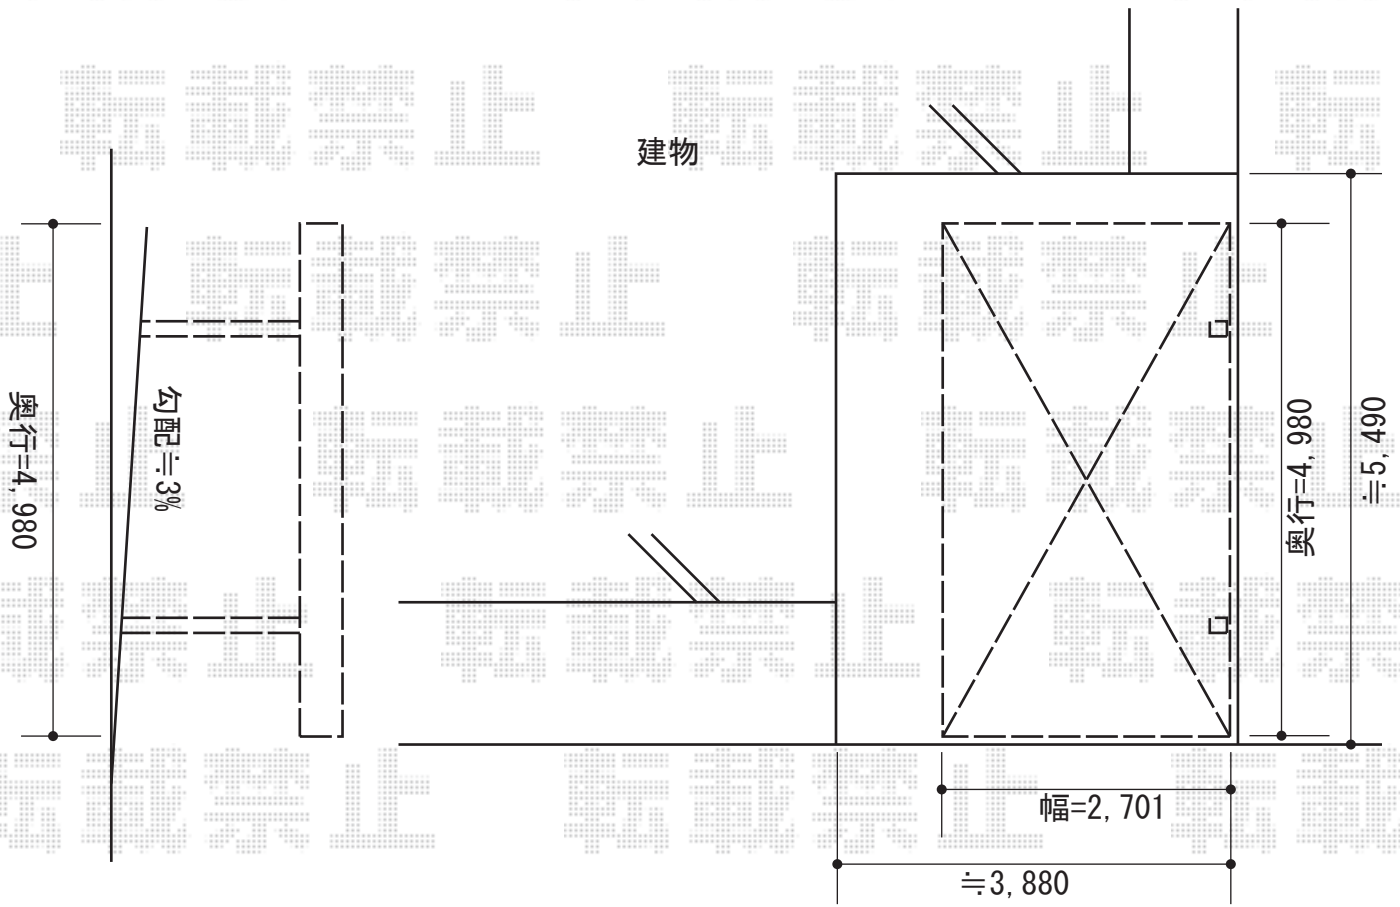

カーブポートシグマIII 積雪～30cm対応

※柱高さは、現場合合わせにてカットさせていただきます

トステム カーブポートシグマIII 積雪～30cm対応
幅=2,701mm
奥行=4,980mm
色：ホワイト
屋根材：ガリレポリカ（クリアマット/すりガラス調）
柱仕様：ロング柱23仕様（有効高 約2,300mm）

現場状況や作図制限により概略図の内容と多少の違いが生じることがございます。
施工時は、現場優先とさせていただきますので、お立会い頂き、
最終のご指示のほど、何卒、宜しくお願い致します。