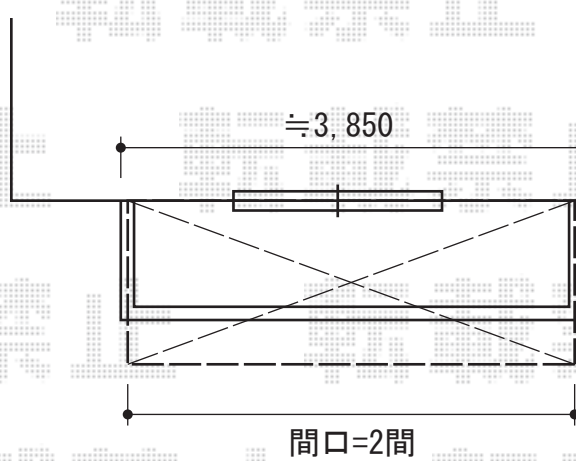

ベクターテラス R型 ルーフタイプ 単体 積雪～20cm対応

YKK AP ベクターテラス R型 ルーフタイプ 単体積雪～20cm対応
間口=関東間2.0間 (柱芯々3,640mm 屋根幅3,715mm)
出幅=4尺 (1,170mm)
色：ピュアシルバー
屋根材：熱線遮断ポリカーボネート (アースブルーマット調)
柱仕様：持ち出しタイプ (柱無し)
施工方法：下止め

現場状況や作図制限により概略図の内容と多少の違いが生じることがございます。
施工時は、現場優先とさせて頂きたく思いますので、お立会い頂き、
最終のご指示のほど、何卒、宜しくお願い致します。