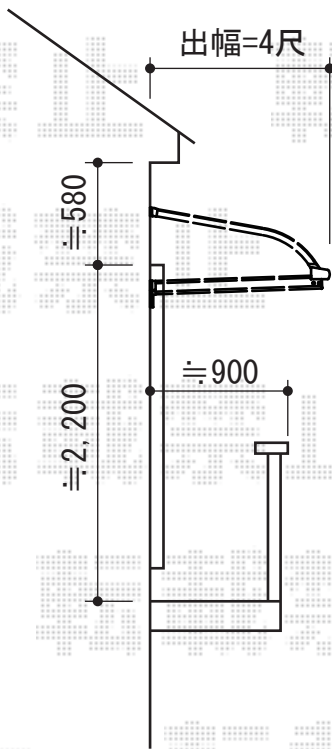

ベクターテラス R型 ルーフタイプ 単体 積雪～20cm対応

YKK AP ベクターテラス R型 ルーフタイプ 単体積雪～20cm対応
間口=関東間2.0間 (柱芯々3,640mm 屋根幅3,715mm)
出幅=4尺 (1,170mm)
色：ピュアシルバー
屋根材：熱線遮断ポリカーボネート (アースブルーマット調)
柱仕様：持ち出しタイプ (柱無し)
施工方法：下止め

現場状況や作図制限により概略図の内容と多少の違いが生じることがございます。
施工時は、現場優先とさせて頂きたく思いますので、お立会い頂き、
最終のご指示のほど、何卒、宜しくお願い致します。