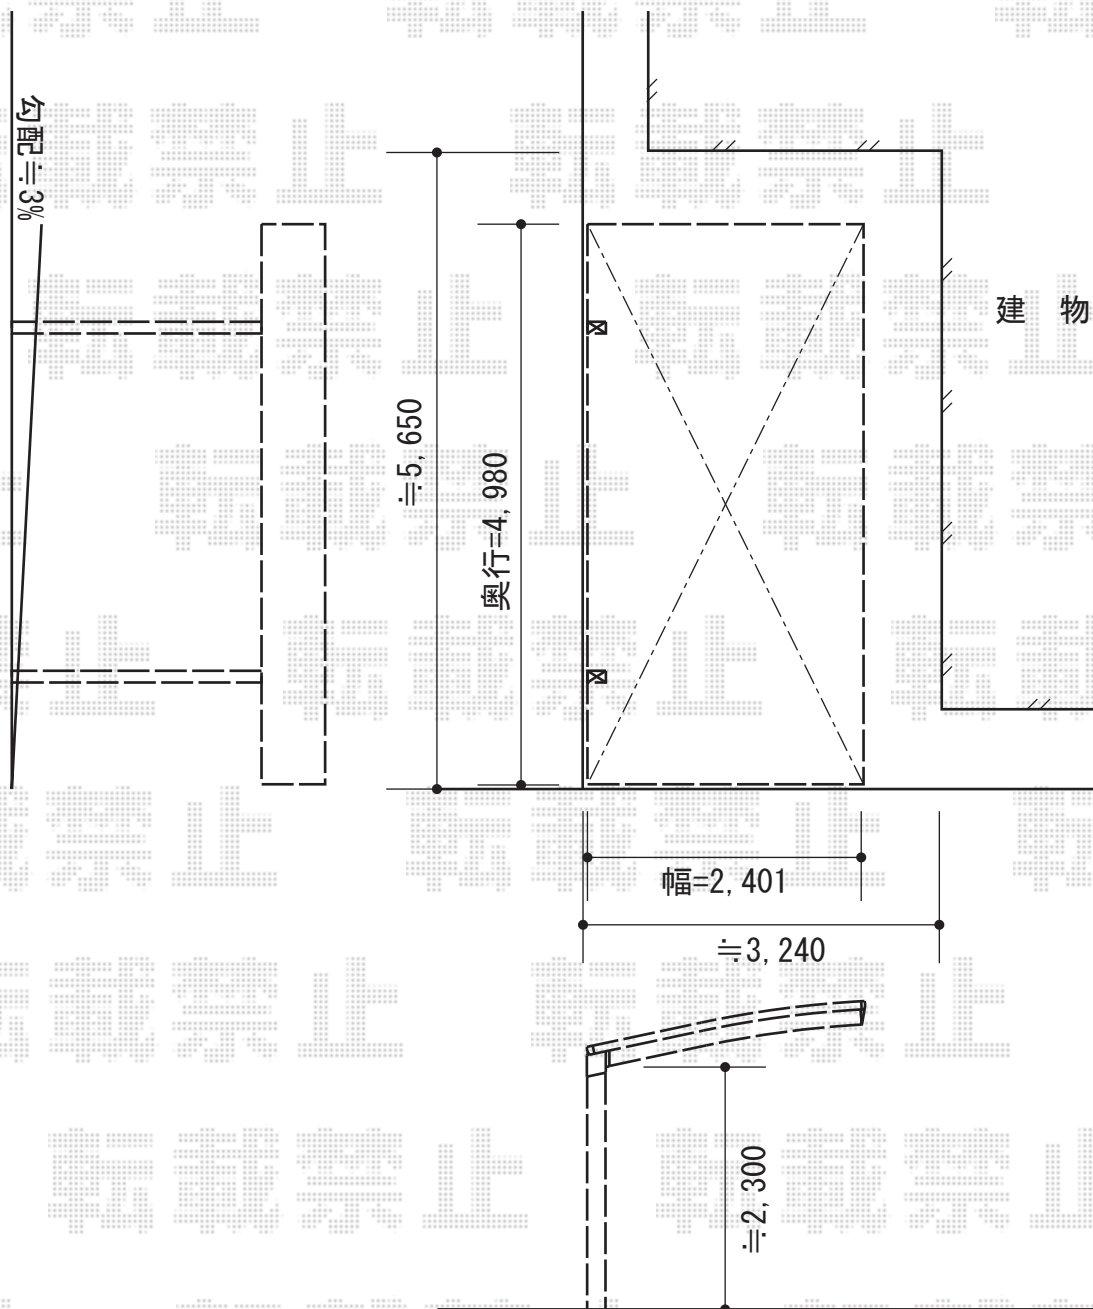

カーブポートシグマIII 積雪～30cm対応

トステム カーブポートシグマIII 積雪～30cm対応
幅=2,401mm
奥行=4,980mm
色：ブラック
屋根材：熱線吸収アクアポリカーボネート
(ライトブルー)
柱仕様：ロング柱23仕様 (有効高 約2,300mm)

現場状況や作図制限により概略図の内容と多少の違いが生じることがございます。
施工時は、現場優先とさせて頂きたく思いますので、お立会い頂き、
最終のご指示のほど、何卒、宜しくお願い致します。