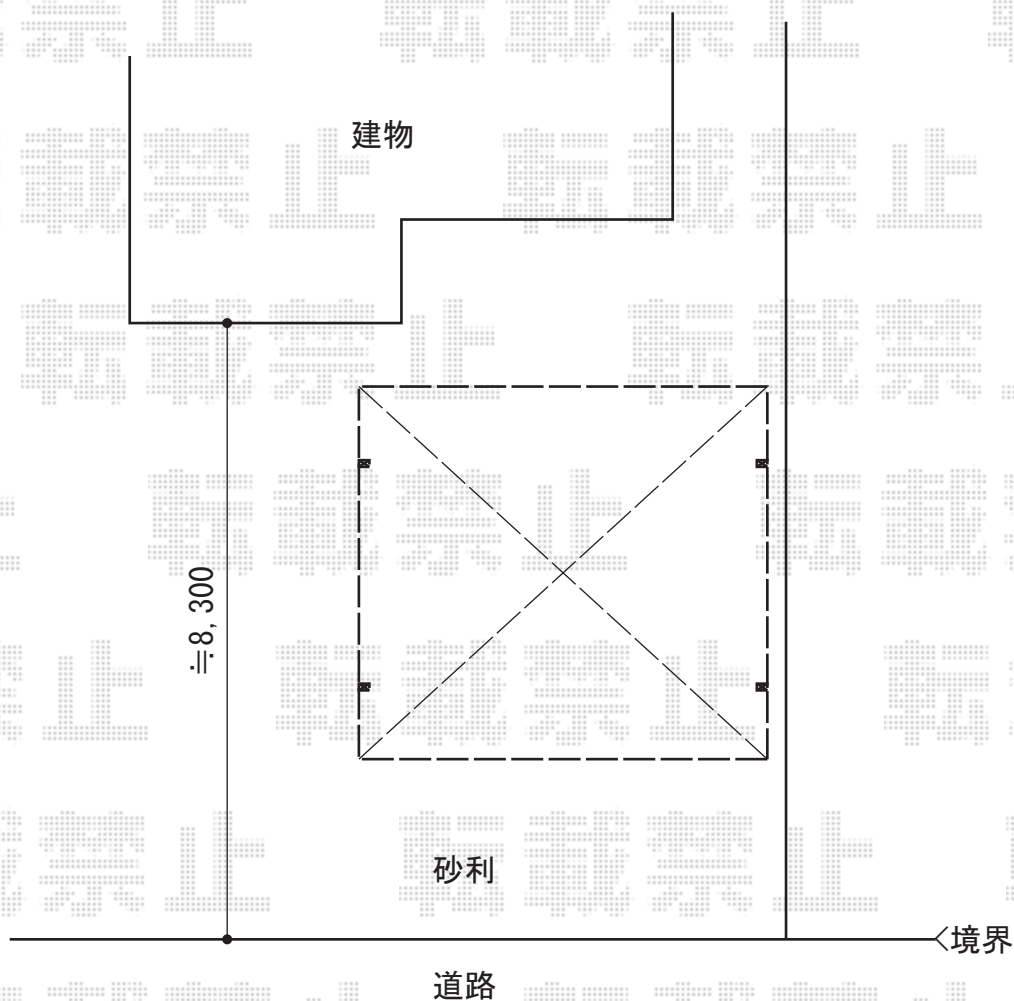

プレシオサポート ワイド 積雪～20cm対応

Value Select プレシオサポート ワイド積雪～20cm対応

幅=5,392mm

奥行=5,052mm

色：ノーブルステン

屋根材：熱線遮断ポリカーボネート（スカイブルーマット調）

柱仕様：ハイルーフ仕様（有効高 約2,250mm）

現場状況や作図制限により概略図の内容と多少の違いが生じることがございます。
施工時は、現場優先とさせて頂きたく思いますので、お立会い頂き、
最終のご指示のほど、何卒、宜しくお願い致します。