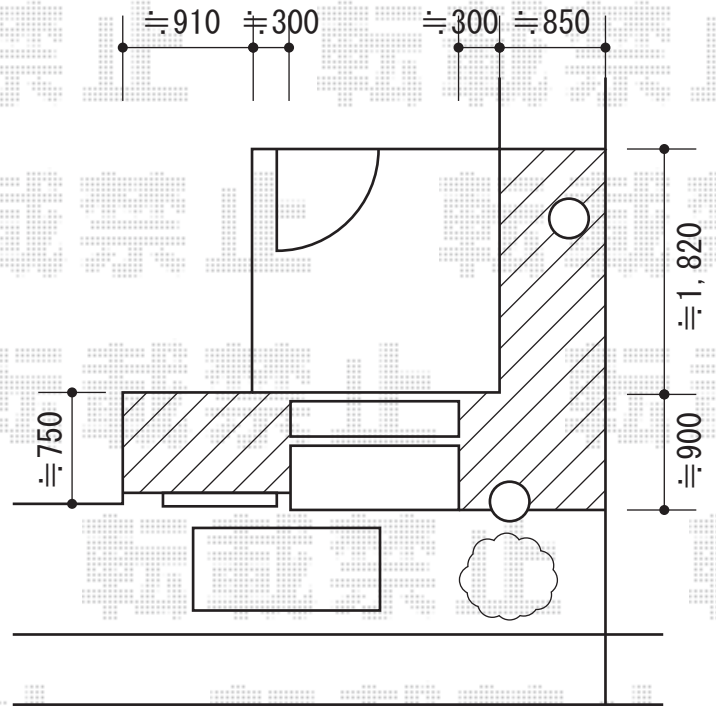

カーブポートシグマIII 延長~30cm対応

- インターロッキング工事 -

トステム カーブポートシグマIII 延長~30cm対応
 幅=2,701mm
 奥行=6,392mm
 色：シャイングレー
 屋根材：ポリカーボネート（ブルースモーク）
 柱仕様：ロング柱23仕様（有効高 約2,300mm）

現場状況や作図制限により概略図の内容と多少の違いが生じることがございます。
 施工時は、現場優先とさせて頂きたく思いますので、お立会い頂き、
 最終のご指示のほど、何卒、宜しくお願い致します。