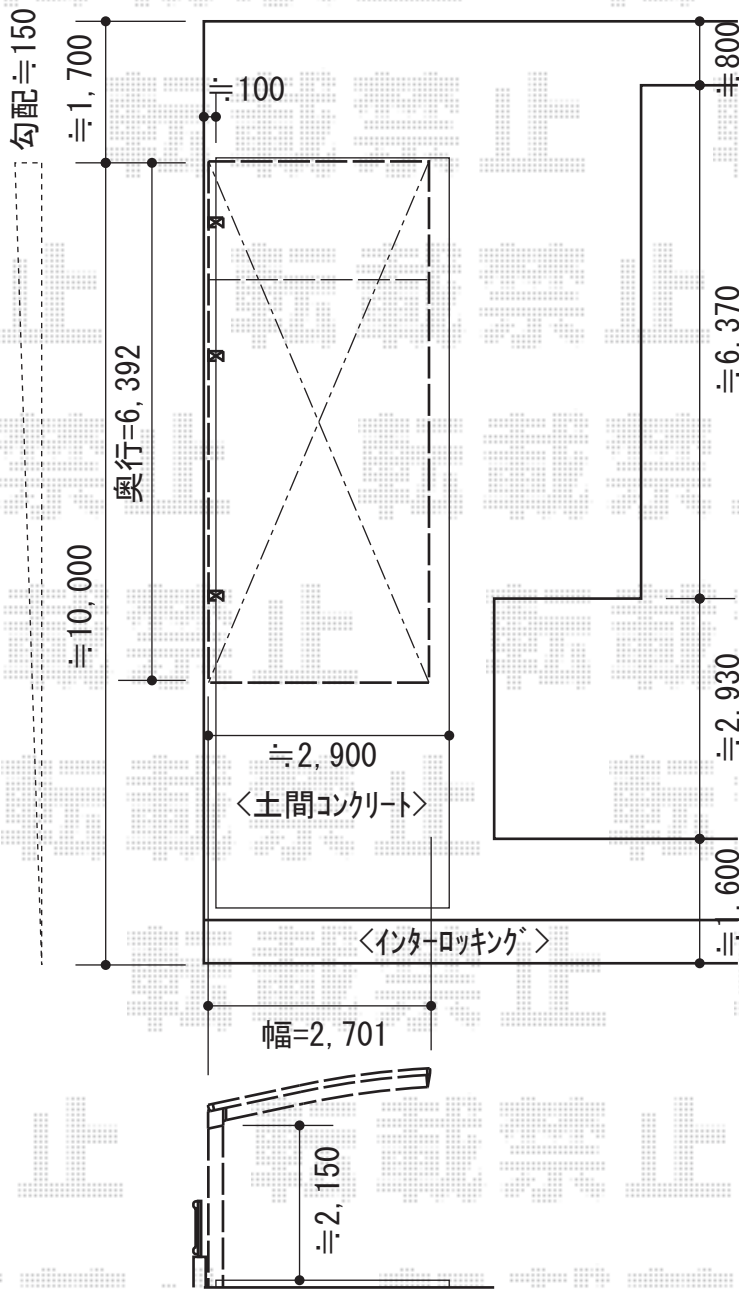

カーブポートシグマIII 延長~30cm対応

- インターロッキング工事 -

トステム カーブポートシグマIII 延長~30cm対応
 幅=2,701mm
 奥行=6,392mm
 色：シャイングレー
 屋根材：ポリカーボネート（ブルースモーク）
 柱仕様：ロング柱23仕様（有効高 約2,300mm）

現場状況や作図制限により概略図の内容と多少の違いが生じることがございます。
 施工時は、現場優先とさせて頂きたく思いますので、お立会い頂き、
 最終のご指示のほど、何卒、宜しくお願い致します。