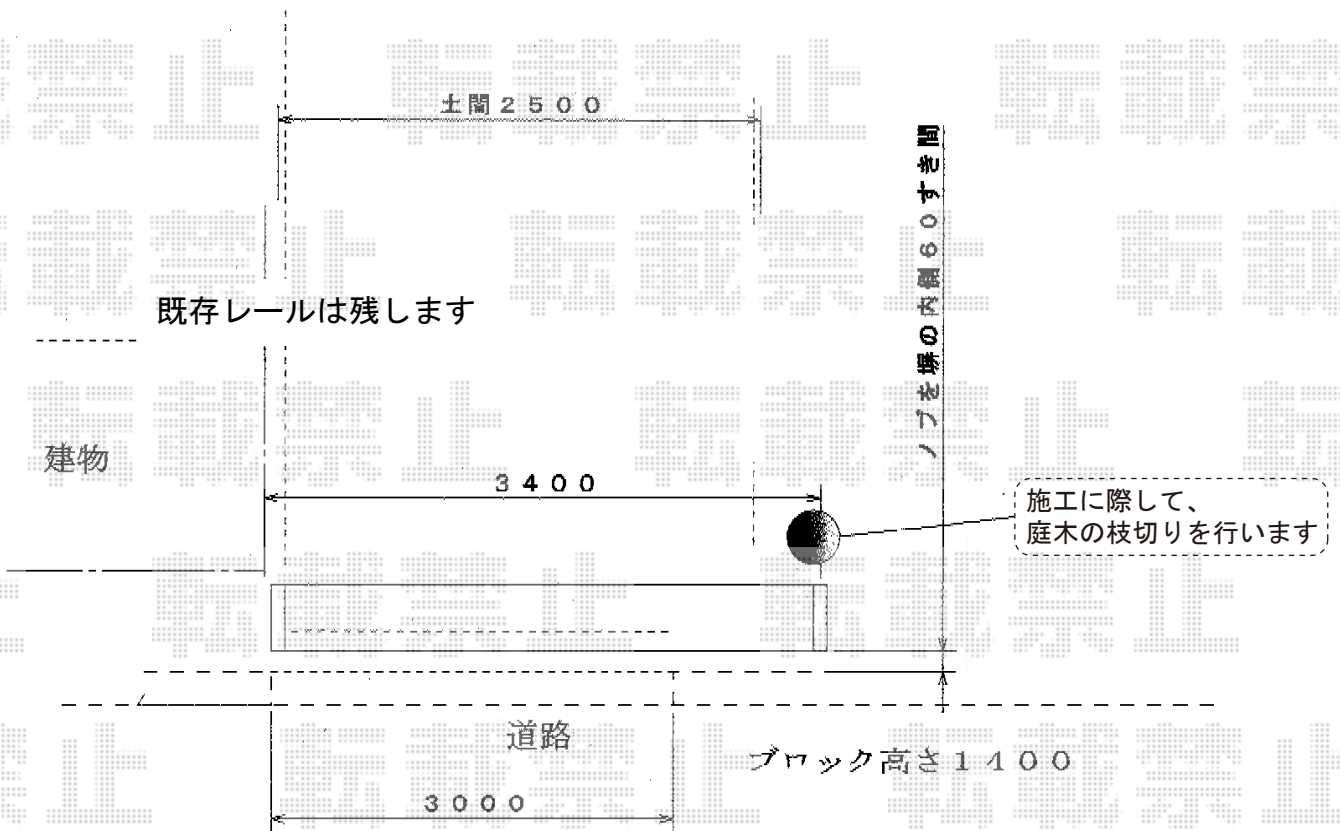

トリップゲート PA型 ノンレール 片開き

Value Select トリップゲート PA型 ノンレール 片開き
 開口幅=3,472mm
 全幅=3,572mm
 たたみ幅=371mm
 高さ=1,182mm
 色：ダークブロンズ
 キャスター数：2
 落棒数：2

現場状況や作図制限により概略図の内容と多少の違いが生じることがございます。
 施工時は、現場優先とさせて頂きたく思いますので、お立会い頂き、
 最終のご指示のほど、何卒、宜しくお願い致します。