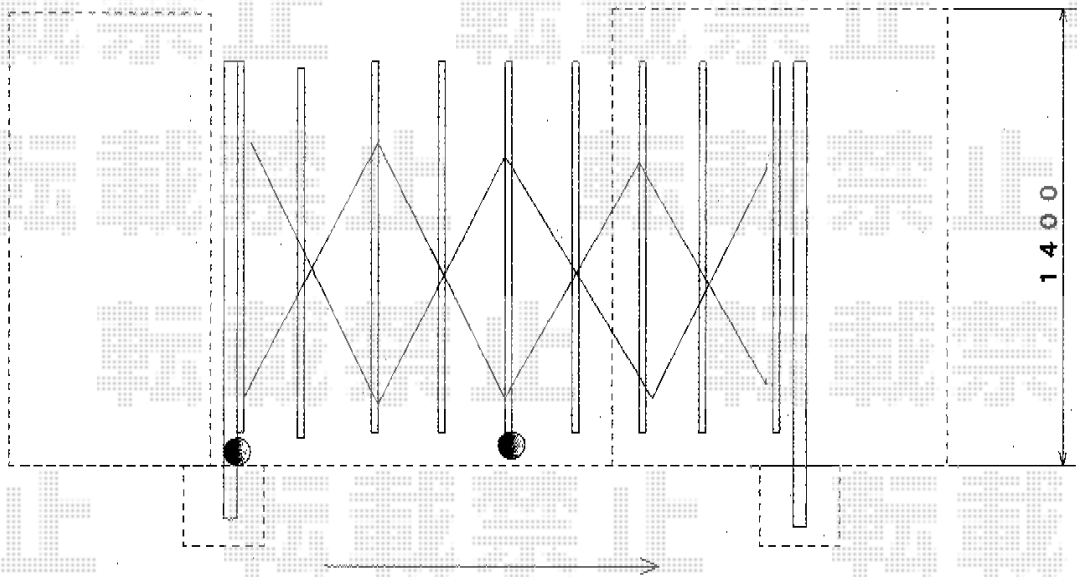

トリップゲート PA型 ノンレール 片開き

Value Select トリップゲート PA型 ノンレール 片開き
 開口幅=3,472mm
 全幅=3,572mm
 たたみ幅=371mm
 高さ=1,182mm
 色：ダークブロンズ
 キャスター数：2
 落棒数：2

現場状況や作図制限により概略図の内容と多少の違いが生じることがございます。
 施工時は、現場優先とさせて頂きたく思いますので、お立会い頂き、
 最終のご指示のほど、何卒、宜しくお願い致します。