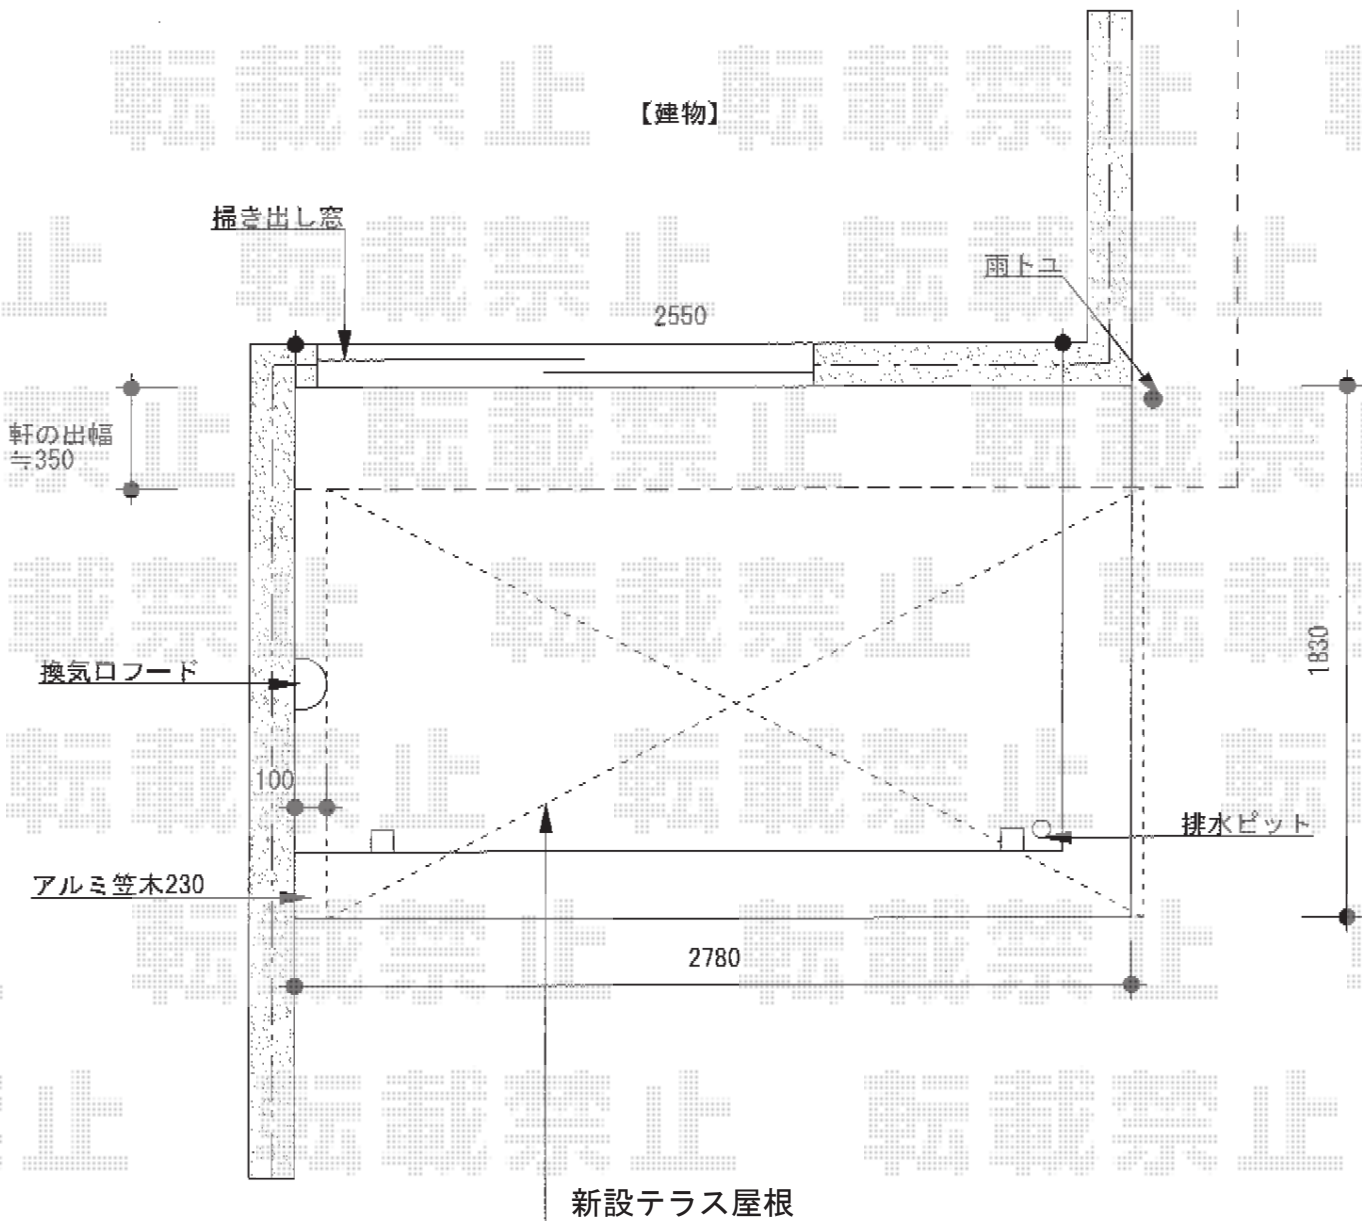

ライザーテラスII R型 屋根タイプ 単体 積雪～20cm対応

トステム ライザーテラスII R型 屋根タイプ 単体積雪～20cm対応
 間口=関東間1.5間 (柱芯々2,530mm 屋根幅2,750mm)
 出幅=5尺 (1,485mm)
 色：ブラック
 屋根材：ポリカーボネート (クリアマット/すりガラス調)
 柱仕様：柱奥行移動タイプ (柱2本)
 施工方法：下止め

現場状況や作図制限により概略図の内容と多少の違いが生じることがございます。
 施工時は、現場優先とさせて頂きたく思いますので、お立会い頂き、
 最終のご指示のほど、何卒、宜しくお願い致します。