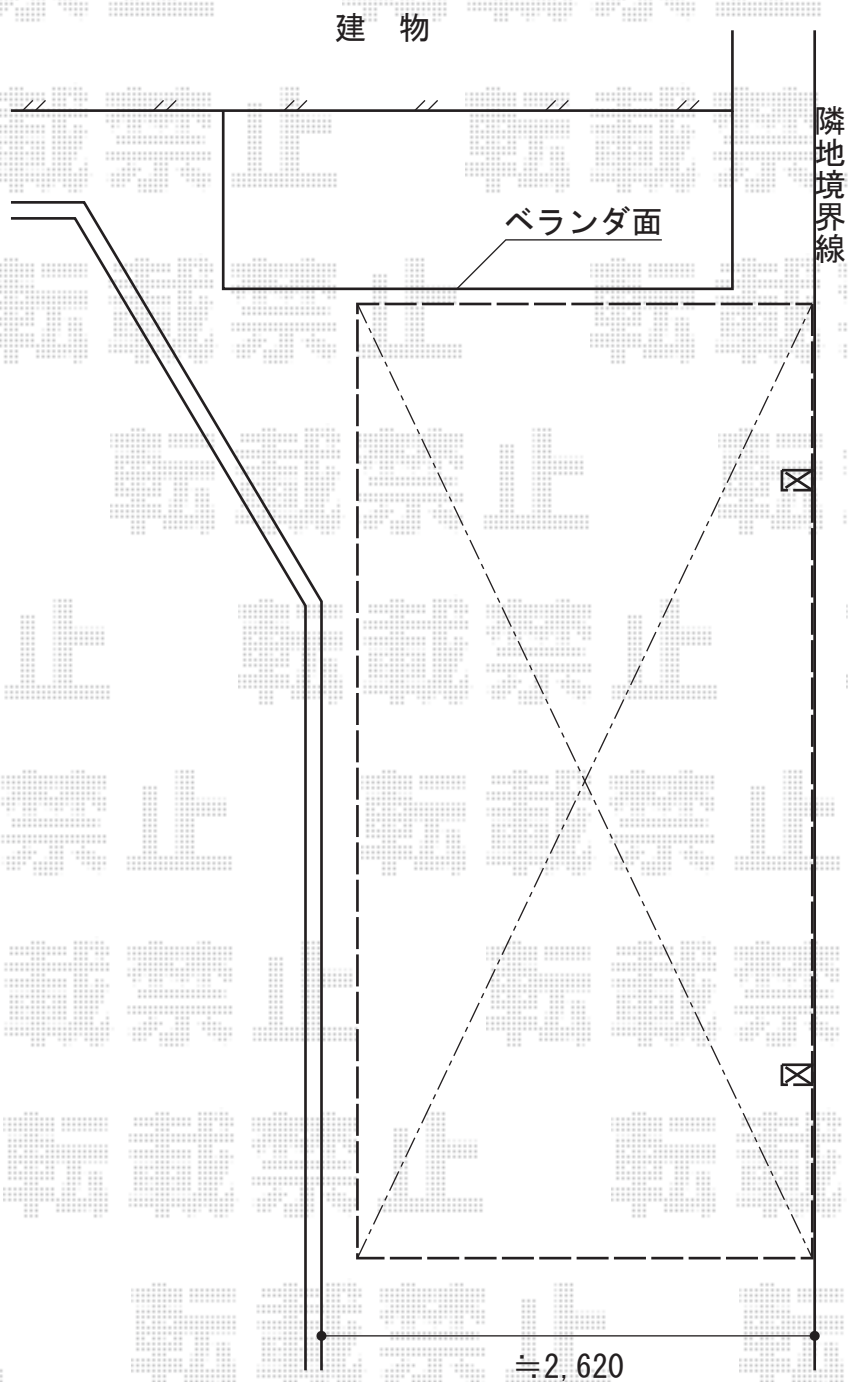

# カーブポートシグマIII 積雪～30cm対応

トステム カーブポートシグマIII 積雪～30cm対応  
幅=2,551mm  
奥行=5,686mm  
色：シャイングレー  
屋根材：ガリレポリカ（クリアマット/すりガラス調）  
柱仕様：ロング柱23仕様（有効高 約2,300mm）

現場状況や作図制限により概略図の内容と多少の違いが生じることがございます。  
施工時は、現場優先とさせていただきますので、お立会い頂き、  
最終のご指示のほど、何卒、宜しくお願い致します。