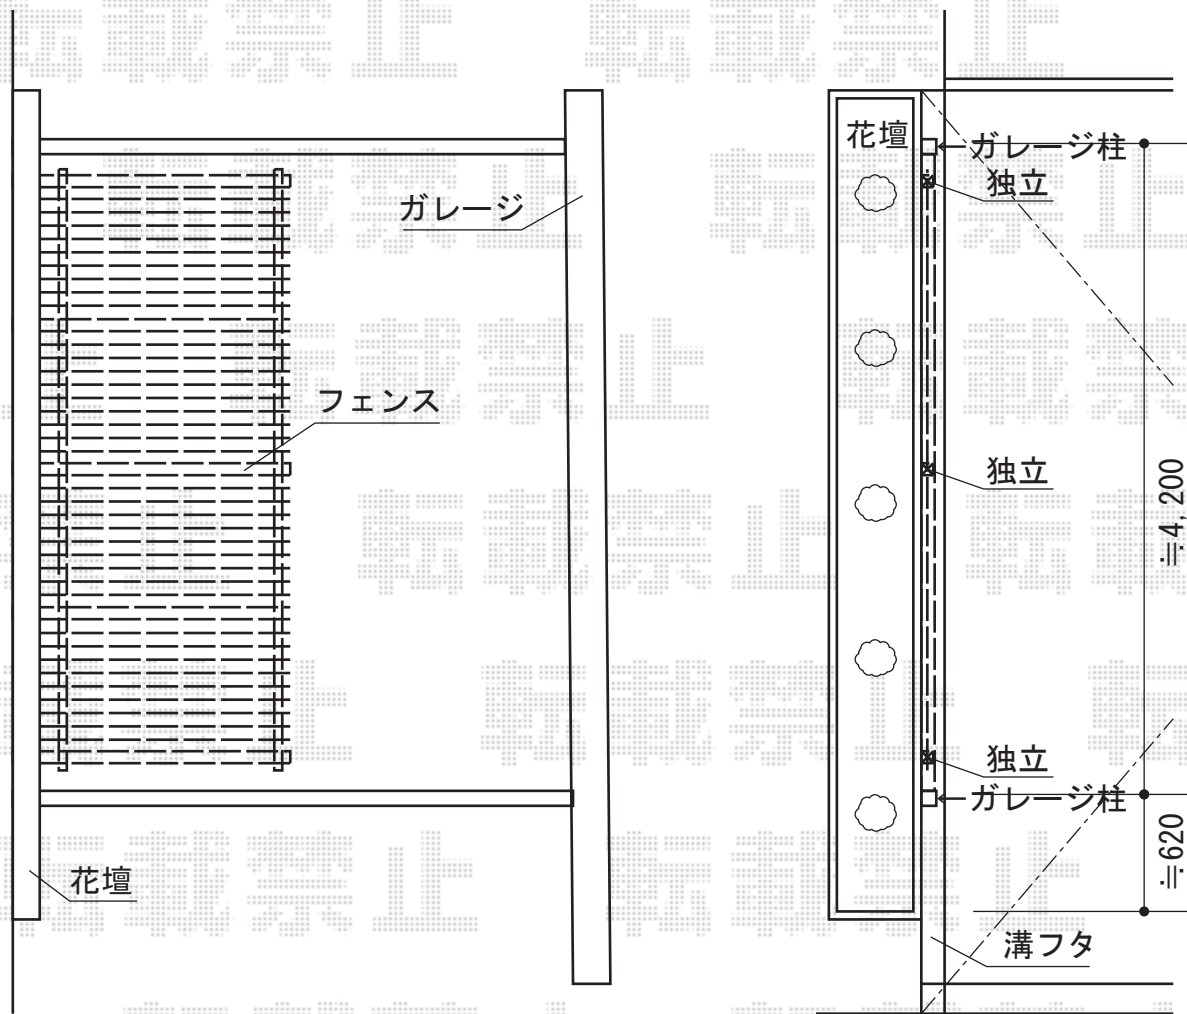

プログコートフェンス F1型 単色 フリーポールタイプ

TOEX プログコートフェンス F1型

単色 フリーポールタイプ

本体1枚 (W×H) = (994×1,800mm) ×4枚

胴縁セット：2セット

自在柱：T-18×3本

ブラケットセット：3セット

ストレート継手：3セット

色：マイルドブラック

現場状況や作図制限により概略図の内容と多少の違いが生じることがございます。
施工時は、現場優先とさせて頂きたく思いますので、お立会い頂き、
最終のご指示のほど、何卒、宜しくお願い致します。

EX-SHOP
HTTP://WWW.EX-SHOP.NET

担当：小林

全ての著作権は、エクスショップに帰属します。当社とのお取引目的外の使用・複製・転載禁止となっております。