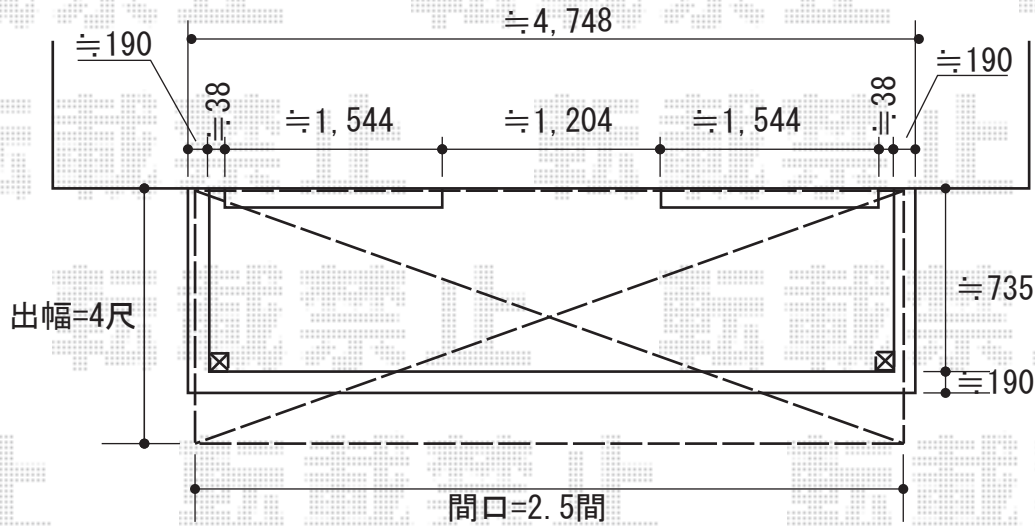

ライザーテラスII R型 屋根タイプ 単体 積雪～20cm対応

トステム ライザーテラスII R型 屋根タイプ 単体積雪～20cm対応  
 間口=関東間2.5間通し (柱芯々4,350mm 屋根幅4,570mm)  
 出幅=4尺 (1,185mm)  
 色：オータムブラウン  
 屋根材：ポリカーボネート (ブラウン)  
 柱仕様：柱奥行移動タイプ (柱2本)  
 施工方法：下止め  
 躯体式バルコニー取付部品：コーナー用×2