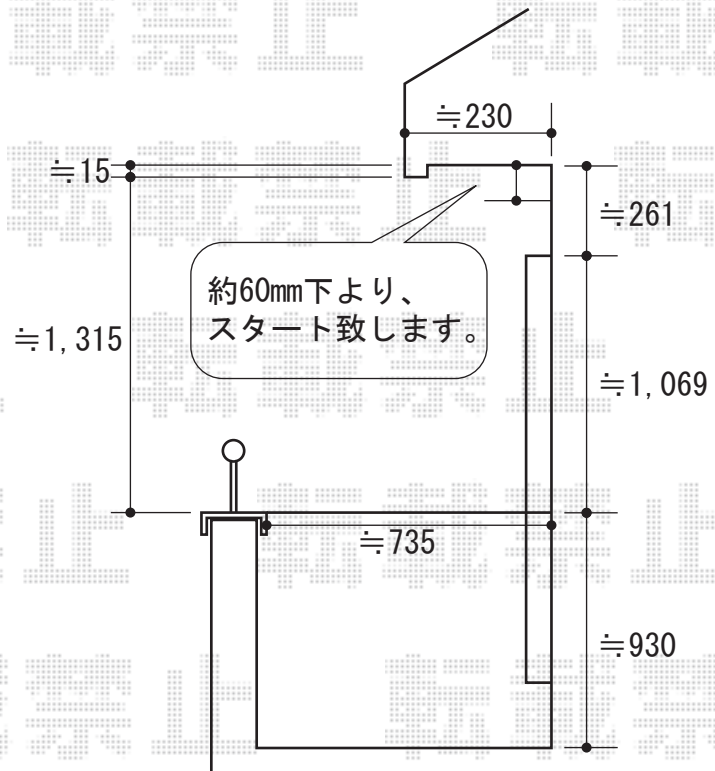

ライザーテラスII R型 屋根タイプ 単体 積雪～20cm対応

トステム ライザーテラスII R型 屋根タイプ 単体積雪～20cm対応  
 間口=関東間2.5間通し (柱芯々4,350mm 屋根幅4,570mm)  
 出幅=4尺 (1,185mm)  
 色：オータムブラウン  
 屋根材：ポリカーボネート (ブラウン)  
 柱仕様：柱奥行移動タイプ (柱2本)  
 施工方法：下止め  
 躯体式バルコニー取付部品：コーナー用×2